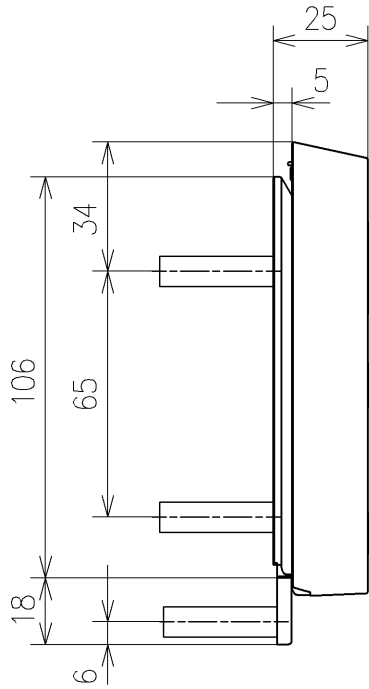

*定格: AC100V-314W 50/60Hz
 *1ページ目のリモコンはイメージ図です。
 配置と表示内容の詳細は2ページ目を参照ください。

TOTO		単位 mm	名称
製図 宇田川	検図 庭野祥	日付 21-01-29	ウオシュレットPS
備考 PS1n 洗浄脱臭暖房便座 擬音装置付き			品番 TCF5504
			図番/バージョン -
A3			ページNo . 1/1 (改)

アンカープラグ (4本)
ねじ長 φ4×30 (4本)

リモコン詳細図

TOTO			単位 mm	名称 ウォシュレットPS
製図 宇田川	検図 庭野祥 川俣淳	日付 21-01-29	尺度 1 : 2	品番 TCF5504
備考				図番/ビジョン -
A4		ページNo .	1 / 1	(改)