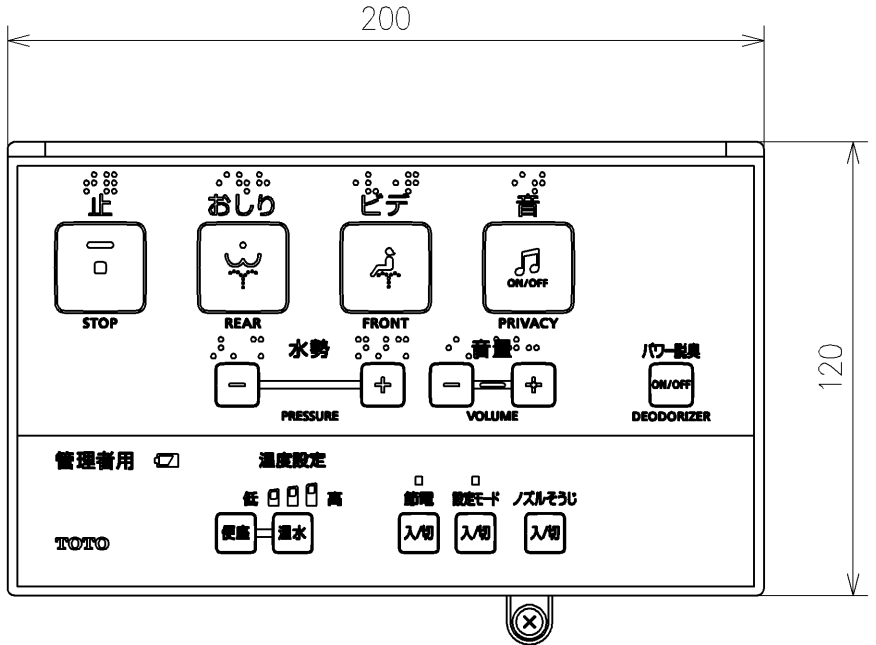

*定格: AC100V-314W 50/60Hz
 *1ページ目のリモコンはイメージ図です。
 配置と表示内容の詳細は2ページ目を参照ください。

TOTO		単位 mm	名称
製図 宇田川	検図 庭野祥	日付 21-01-29	ウオシュレットPS
備考 PS1n 洗浄脱臭暖房便座 擬音装置付き			品番 TCF5504
			図番/バージョン -
A3			ページNo . 1/1 (改)

アンカープラグ (4本)
ねじ長 φ4×30 (4本)

リモコン詳細図

TOTO			単位 mm	名称 ウォシュレットPS
製図 宇田川	検図 庭野祥 川俣淳	日付 21-01-29	尺度 1 : 2	品番 TCF5504
備考				図番/ビジョン -
A4		ページNo .	1 / 1	(改)