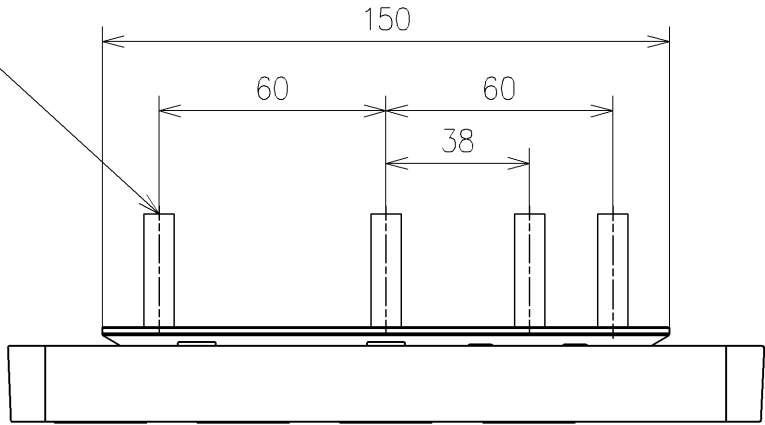

*定格: AC100V-314W 50/60Hz
 *1ページ目のリモコンはイメージ図です。
 配置と表示内容の詳細は2ページ目を参照ください。

TOTO		単位 mm	名称
製図 宇田川	検図 庭野祥	日付 21-01-29	ウオシュレットPS
備考 PS1n 洗浄脱臭暖房便座 擬音装置付き			品番 TCF5504
			図番/バージョン -
A3			ページNo . 1/1 (改)

アンカープラグ (4本)
ねじ長 φ4×30 (4本)

リモコン詳細図

TOTO			単位 mm	名称 ウォシュレットPS
製図 宇田川	検図 庭野祥 川俣淳	日付 21-01-29	尺度 1 : 2	品番 TCF5504
備考				図番/ビジョン -
A4		ページNo .	1 / 1	(改)