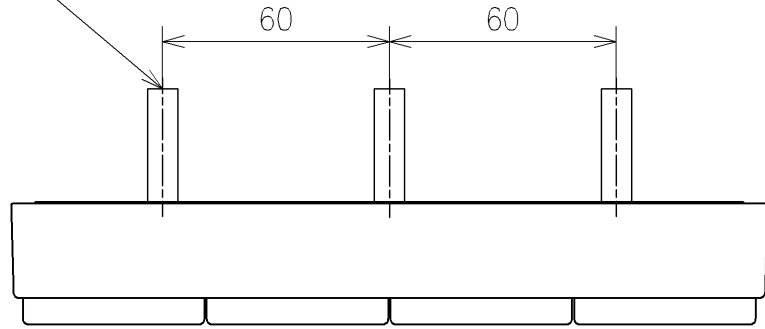

*定格:AC100V-311W 50/60Hz
 *1ページ目のリモコンはイメージ図です。
 *配置と表示内容の詳細は2ページ目を参照ください。

TOTO			単位 mm	名称 ウォシュレットPS
製図 宇田川	検図 庭野祥 川侯淳	日付 21-01-29	尺度 1:5	品番 TCF5524Y
備考 PS2n 洗浄脱臭暖房便座 擬音装置付き 便ふたなし				図番/ビジョン -
A3			ページNo . 1/1	(改)

アンカープラグ (3本)
ねじ長 φ4×30 (3本)

リモコン詳細図

TOTO			単位 mm	名称 ウオシュレットPS
製図 宇田川	検図 庭野祥 川俣淳	日付 21-01-29	尺度 1:2	品番 TCF5524Y
備考				図番/ビジョン -
A4		ページNo . 1/1		(改)