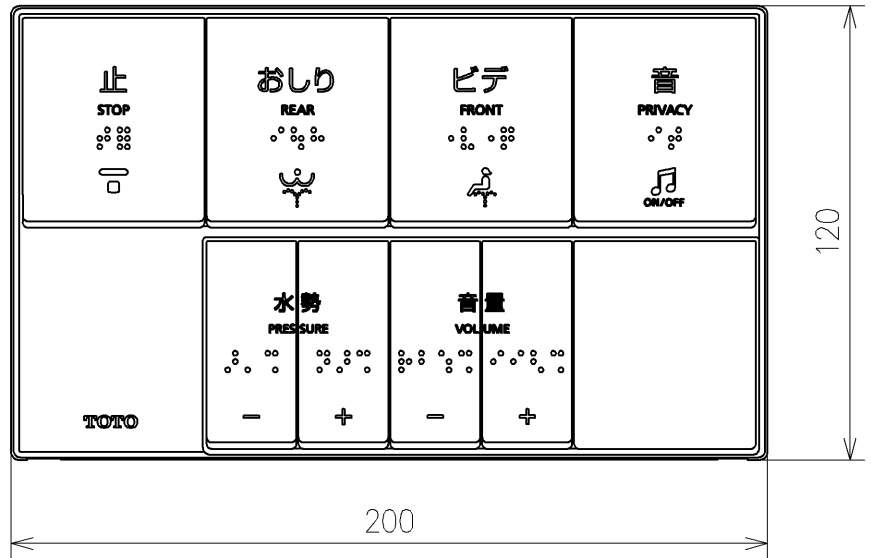

*定格:AC100V-311W 50/60Hz
 *1ページ目のリモコンはイメージ図です。
 *配置と表示内容の詳細は2ページ目を参照ください。

TOTO			単位 mm	名称 ウォシュレットPS
製図 宇田川	検図 庭野祥 川侯淳	日付 21-01-29	尺度 1:5	品番 TCF5524Y
備考 PS2n 洗浄脱臭暖房便座 擬音装置付き 便ふたなし				図番/ビジョン -
A3			ページNo . 1/1	(改)

アンカープラグ (3本)
ねじ長 φ4×30 (3本)

リモコン詳細図

TOTO			単位 mm	名称 ウオシュレットPS
製図 宇田川	検図 庭野祥 川俣淳	日付 21-01-29	尺度 1:2	品番 TCF5524Y
備考				図番/ビジョン -
A4		ページNo . 1/1		(改)