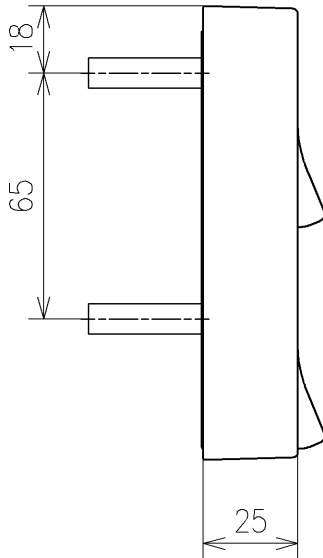

*定格:AC100V-311W 50/60Hz
 *1ページ目のリモコンはイメージ図です。
 *配置と表示内容の詳細は2ページ目を参照ください。

TOTO			単位 mm	名称 ウォシュレットPS
製図 宇田川	検図 庭野祥 川侯淳	日付 21-01-29	尺度 1:5	品番 TCF5524Y
備考 PS2n 洗浄脱臭暖房便座 擬音装置付き 便ふたなし				図番/ビジョン -
A3			ページNo . 1/1	(改)

アンカープラグ (3本)
ねじ長 φ4×30 (3本)

リモコン詳細図

TOTO			単位 mm	名称 ウオシュレットPS
製図 宇田川	検図 庭野祥 川俣淳	日付 21-01-29	尺度 1:2	品番 TCF5524Y
備考				図番/ビジョン -
A4		ページNo . 1/1		(改)