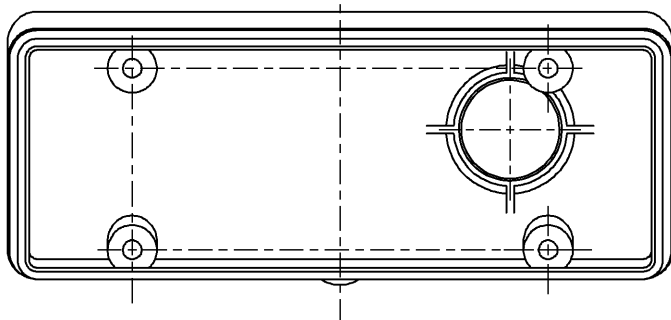

生産中止図面

2021/03

色番	色彩	記号
#G14	モデレートグレー	N7.0

パッキン

リモコン取付用ビス

176

最大30

G3/4
取付穴φ32^{+0.3}_{-0.2}

45

(37)

TOTO			単位 mm	名称 イオン水生成器用リモコン取付台
製図 中野(知)	検図 今宮	日付 藤村 14.09.04	尺度 1:2	
備考				図番 TH632-13