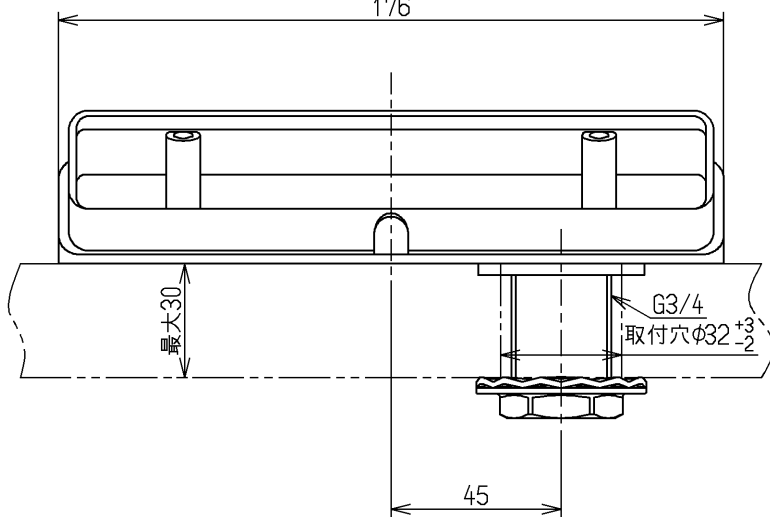

生産中止図面

2021/03

色番	色彩	記号
#G14	モデレートグレー	N7.0

パッキン

リモコン取付用ビス

176

最大30

G3/4
取付穴φ32^{+0.3}_{-0.2}

45

(37)

TOTO			単位 mm	名称 イオン水生成器用リモコン取付台
製図 中野(知)	検図 今宮	日付 藤村 14.09.04	尺度 1:2	
備考				図番 TH632-13