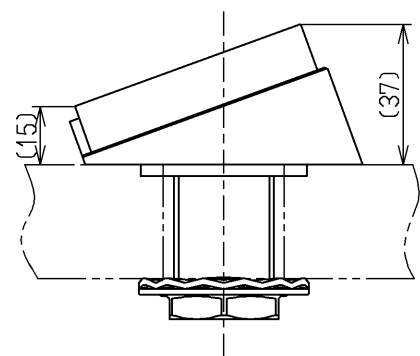

生産中止図面

2021/03

色番	色彩	記号
#G14	モデレートグレー	N7.0

パッキン

リモコン取付用ビス

176

最大30

G3/4
取付穴φ32^{+0.3}_{-0.2}

45

(37)

TOTO			単位 mm	名称 イオン水生成器用リモコン取付台
製図 中野(知)	検図 今宮	日付 藤村 14.09.04	尺度 1:2	
備考				図番 TH632-13