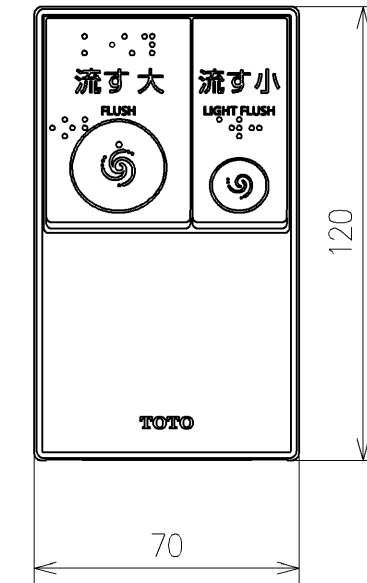

アンカーブラク (3本)  
ねじ長 φ4×30 (3本)

アンカーブラク (2本)  
ねじ長 φ4×30 (2本)

\*定格: AC100V-1261W 50/60Hz  
\*1ページ目のリモコンはイメージ図です。  
配置と表示内容の詳細は2ページ目を参照ください。  
\*リモコンは発電タイプ

<b>TOTO</b>		単位 mm	名称
製図 山口竜	検図 庭野祥 川俣淳	日付 2023/04/28	ウオシュレットアプリコットP
備考 AP2A 洗浄脱臭暖房便座 擬音装置付き			品番 TCF5831AD
			図番/バージョン 001
A3			ページNo . 1/1 (改)

アンカープラグ (3本)  
ねじ長 φ4×30 (3本)

アンカープラグ (2本)  
ねじ長 φ4×30 (2本)

リモコン詳細図

<b>TOTO</b>			単位 mm	名称 ウォシュレットアプリコットP
製図 山口竜	検図 庭野祥	日付 2023/04/28	尺度 1:2	品番 TCF5831AD
備考				図番/バージョン -
A3			ページNo . 1/1	(改)