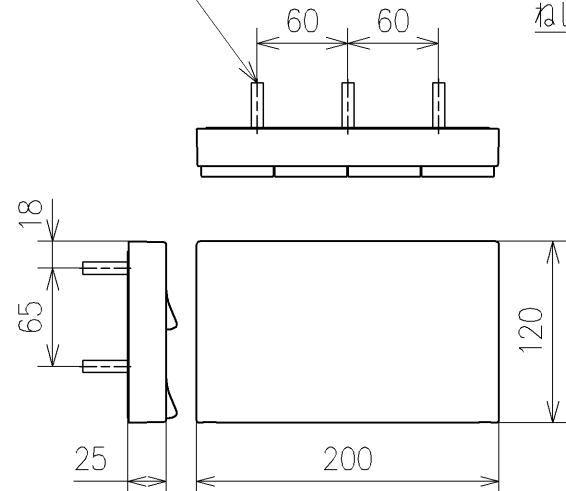

アンカーブラク (3本)  
ねじ長 φ4×30 (3本)

アンカーブラク (2本)  
ねじ長 φ4×30 (2本)

\*定格: AC100V-1261W 50/60Hz  
\*1ページ目のリモコンはイメージ図です。  
配置と表示内容の詳細は2ページ目を参照ください。  
\*リモコンは発電タイプ

<b>TOTO</b>		単位 mm	名称
製図 山口竜	検図 庭野祥 川俣淳	日付 2023/04/28	ウオシュレットアプリコットP
備考 AP2A 洗浄脱臭暖房便座 擬音装置付き			品番 TCF5831AD
			図番/バージョン 001
A3			ページNo . 1/1 (改)

アンカープラグ (3本)  
ねじ長 φ4×30 (3本)

アンカープラグ (2本)  
ねじ長 φ4×30 (2本)

リモコン詳細図

<b>TOTO</b>			単位 mm	名称 ウォシュレットアプリコットP
製図 山口竜	検図 庭野祥	日付 2023/04/28	尺度 1:2	品番 TCF5831AD
備考				図番/バージョン -
A3			ページNo . 1/1	(改)