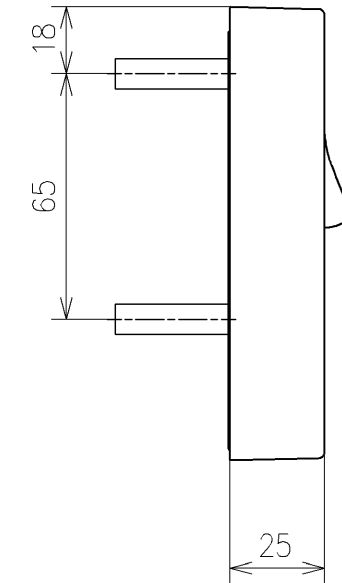

アンカーブラク (3本)  
ねじ長 φ4×30 (3本)

アンカーブラク (2本)  
ねじ長 φ4×30 (2本)

\*定格: AC100V-1261W 50/60Hz  
\*1ページ目のリモコンはイメージ図です。  
配置と表示内容の詳細は2ページ目を参照ください。  
\*リモコンは発電タイプ

<b>TOTO</b>		単位 mm	名称
製図 山口竜	検図 庭野祥 川俣淳	日付 2023/04/28	ウオシュレットアプリコットP
備考 AP2A 洗浄脱臭暖房便座 擬音装置付き			品番 TCF5831AD
			図番/バージョン 001
A3			ページNo . 1/1 (改)

アンカープラグ (3本)  
ねじ長 φ4×30 (3本)

アンカープラグ (2本)  
ねじ長 φ4×30 (2本)

リモコン詳細図

<b>TOTO</b>			単位 mm	名称 ウォシュレットアプリコットP
製図 山口竜	検図 庭野祥	日付 2023/04/28	尺度 1:2	品番 TCF5831AD
備考				図番/バージョン -
A3			ページNo . 1/1	(改)