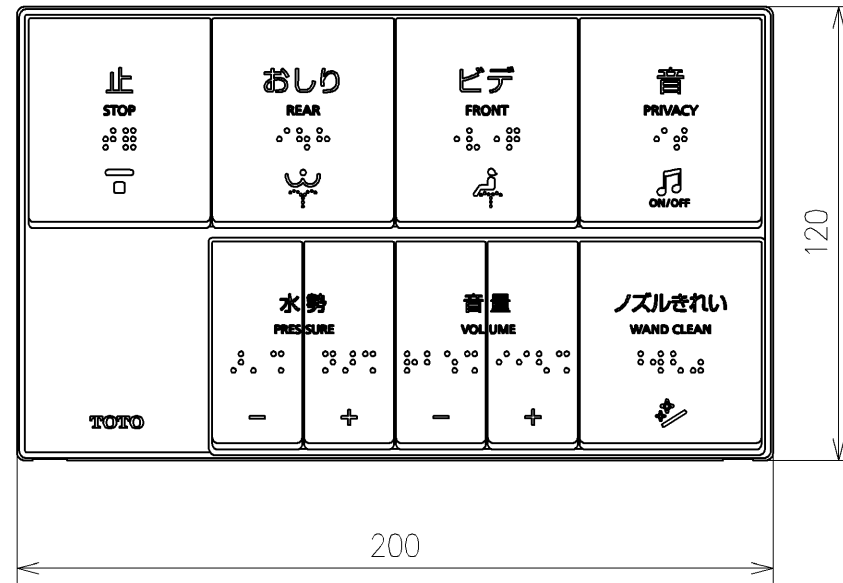

アンカーブラク (3本)  
ねじ長 φ4×30 (3本)

アンカーブラク (2本)  
ねじ長 φ4×30 (2本)

\*定格: AC100V-1261W 50/60Hz  
\*1ページ目のリモコンはイメージ図です。  
配置と表示内容の詳細は2ページ目を参照ください。  
\*リモコンは発電タイプ

<b>TOTO</b>		単位 mm	名称
製図 山口竜	検図 庭野祥 川俣淳	日付 2023/04/28	ウオシュレットアプリコットP
備考 AP2A 洗浄脱臭暖房便座 擬音装置付き			品番 TCF5831AD
			図番/バージョン 001
A3			ページNo . 1/1 (改)

アンカープラグ (3本)  
ねじ長 φ4×30 (3本)

アンカープラグ (2本)  
ねじ長 φ4×30 (2本)

リモコン詳細図

<b>TOTO</b>			単位 mm	名称 ウォシュレットアプリコットP
製図 山口竜	検図 庭野祥	日付 2023/04/28	尺度 1:2	品番 TCF5831AD
備考				図番/バージョン -
A3			ページNo . 1/1	(改)