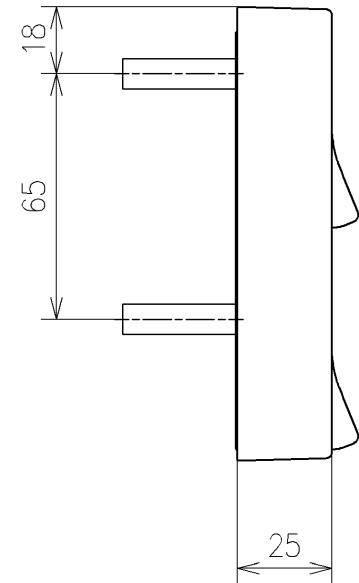

アンカーブラク (3本)  
ねじ長 φ4×30 (3本)

アンカーブラク (2本)  
ねじ長 φ4×30 (2本)

\*定格: AC100V-1261W 50/60Hz  
\*1ページ目のリモコンはイメージ図です。  
配置と表示内容の詳細は2ページ目を参照ください。  
\*リモコンは発電タイプ

<b>TOTO</b>		単位 mm	名称
製図 山口竜	検図 庭野祥 川俣淳	日付 2023/04/28	ウオシュレットアプリコットP
備考 AP2A 洗浄脱臭暖房便座 擬音装置付き			品番 TCF5831AD
			図番/バージョン 001
A3			ページNo . 1/1 (改)

アンカープラグ (3本)  
ねじ長 φ4×30 (3本)

アンカープラグ (2本)  
ねじ長 φ4×30 (2本)

リモコン詳細図

<b>TOTO</b>			単位 mm	名称 ウォシュレットアプリコットP
製図 山口竜	検図 庭野祥	日付 2023/04/28	尺度 1:2	品番 TCF5831AD
備考				図番/バージョン -
A3			ページNo . 1/1	(改)