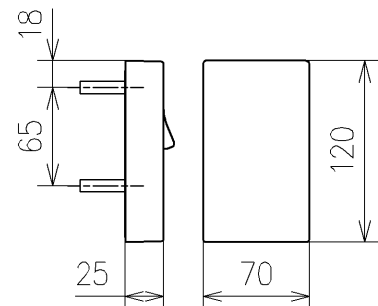

アンカーブラク (3本)  
ねじ長 φ4×30 (3本)

アンカーブラク (2本)  
ねじ長 φ4×30 (2本)

\*定格: AC100V-1261W 50/60Hz  
\*1ページ目のリモコンはイメージ図です。  
配置と表示内容の詳細は2ページ目を参照ください。  
\*リモコンは発電タイプ

<b>TOTO</b>		単位 mm	名称
製図 山口竜	検図 庭野祥 川俣淳	日付 2023/04/28	ウオシュレットアプリコットP
備考 AP2A 洗浄脱臭暖房便座 擬音装置付き			品番 TCF5831AD
			図番/バージョン 001
A3			ページNo . 1/1 (改)

アンカープラグ (3本)  
ねじ長 φ4×30 (3本)

アンカープラグ (2本)  
ねじ長 φ4×30 (2本)

リモコン詳細図

<b>TOTO</b>			単位 mm	名称 ウォシュレットアプリコットP
製図 山口竜	検図 庭野祥	日付 2023/04/28	尺度 1:2	品番 TCF5831AD
備考				図番/バージョン -
A3			ページNo . 1/1	(改)