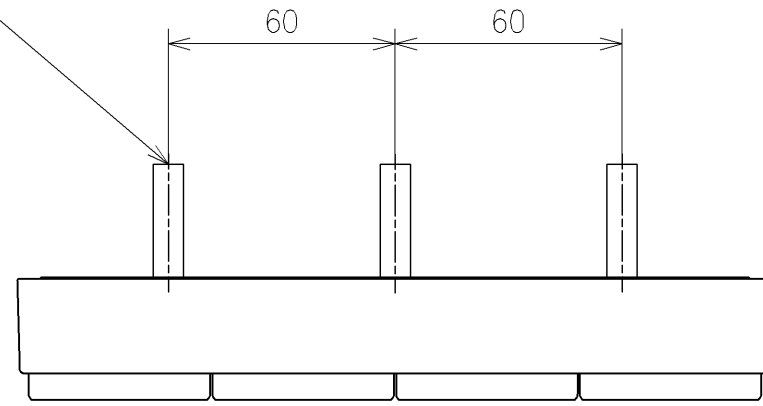

アンカーブラク (3本)  
ねじ長 φ4×30 (3本)

アンカーブラク (2本)  
ねじ長 φ4×30 (2本)

\*定格: AC100V-1261W 50/60Hz  
\*1ページ目のリモコンはイメージ図です。  
配置と表示内容の詳細は2ページ目を参照ください。  
\*リモコンは発電タイプ

<b>TOTO</b>		単位 mm	名称
製図 山口竜	検図 庭野祥 川俣淳	日付 2023/04/28	ウオシュレットアプリコットP
備考 AP2A 洗浄脱臭暖房便座 擬音装置付き			品番 TCF5831AD
			図番/バージョン 001
A3			ページNo . 1/1 (改)

アンカープラグ (3本)  
ねじ長 φ4×30 (3本)

アンカープラグ (2本)  
ねじ長 φ4×30 (2本)

リモコン詳細図

<b>TOTO</b>			単位 mm	名称 ウォシュレットアプリコットP
製図 山口竜	検図 庭野祥	日付 2023/04/28	尺度 1:2	品番 TCF5831AD
備考				図番/バージョン -
A3			ページNo . 1/1	(改)