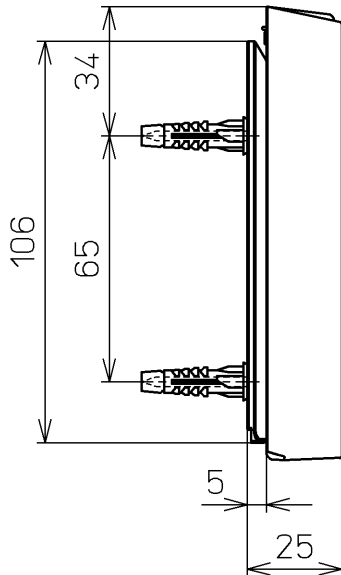

ねじ長 φ4×30(3本)

付属品

流すボタン組品 : 3個

TOTO			単位 mm	名称
製図 高田 ゆ	検図 山川 松下 博	日付 12-03-12	尺度 1 : 2	リモコン組品
備考				品番 TCM1162-2N
				図番 TCM1162-2=A0103