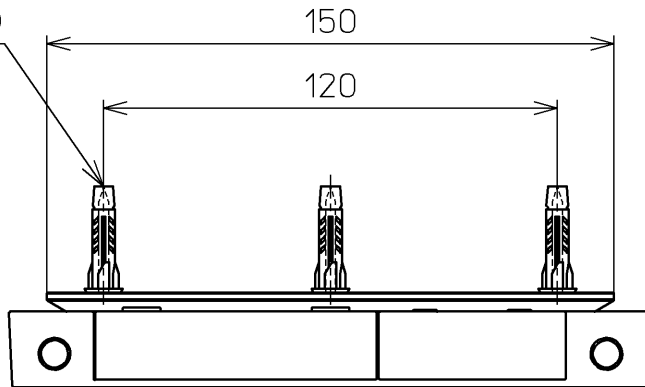

ねじ長 φ4×30(3本)

付属品

流すボタン組品 : 3個

TOTO			単位 mm	名称
製図 高田 ゆ	検図 山川 松下 博	日付 12-03-12	尺度 1 : 2	リモコン組品
備考				品番 TCM1162-2N
				図番 TCM1162-2=A0103