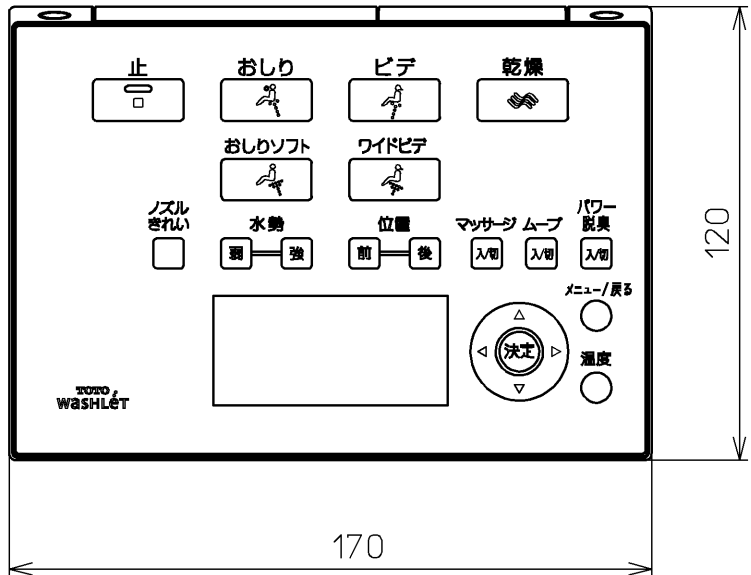

ねじ長 φ4×30(3本)

付属品

流すボタン組品 : 3個

TOTO			単位 mm	名称
製図 高田 ゆ	検図 山川 松下 博	日付 12-03-12	尺度 1 : 2	リモコン組品
備考				品番 TCM1162-2N
				図番 TCM1162-2=A0103