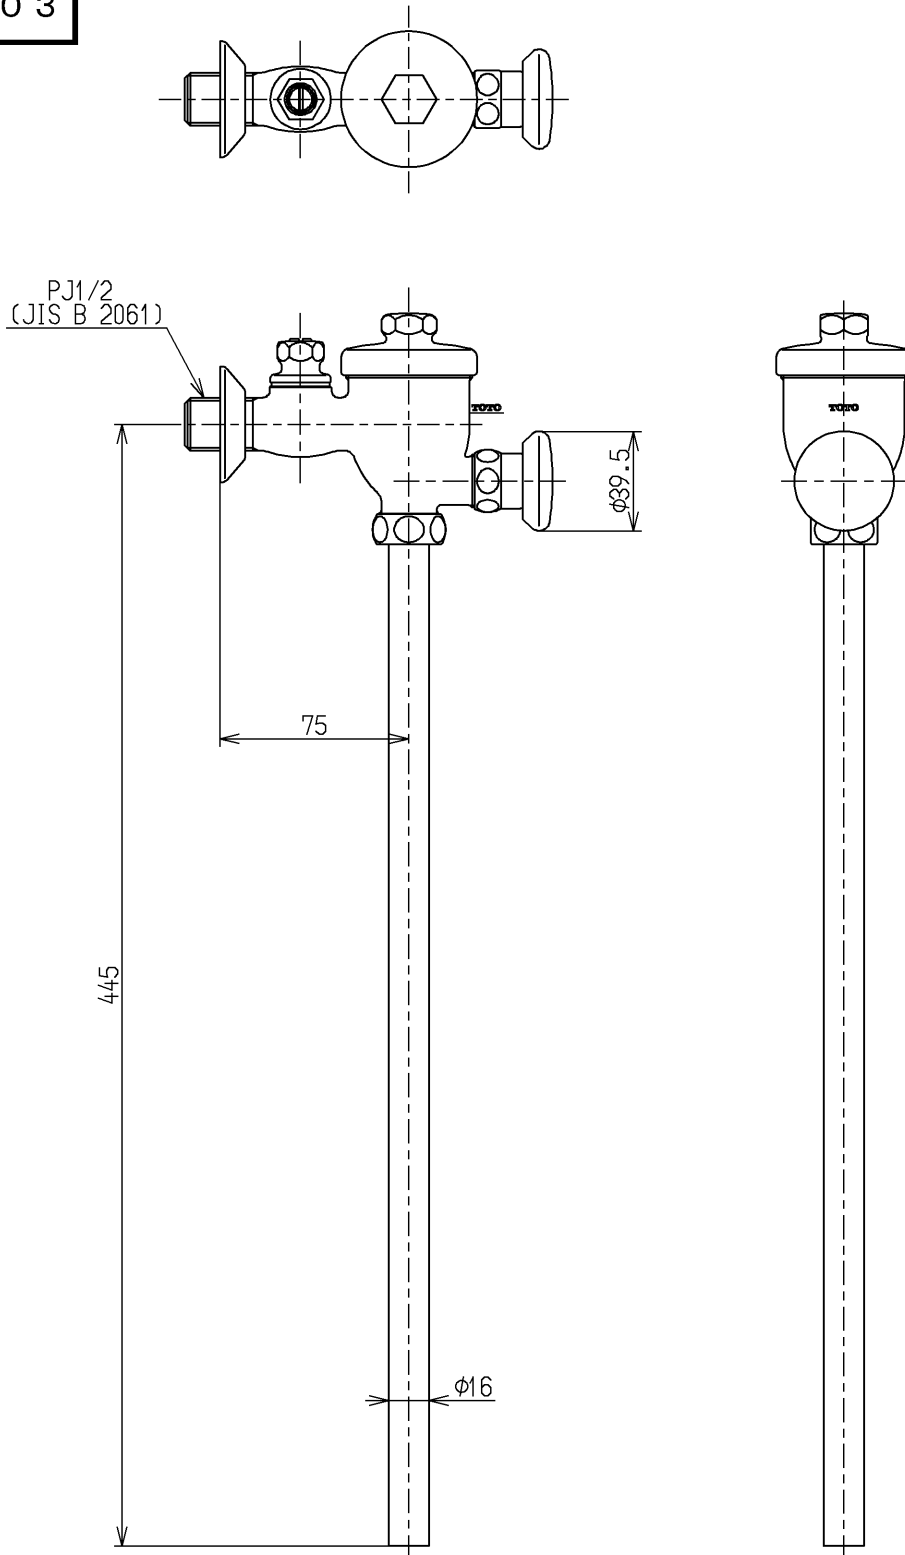

生産中止図面

1998/03

TOTO			単位 mm	名称 フラッシュバルブ (小便器洗浄弁13) (JIS)
製図 杉山	検図 梅本 梅本	日付 98. 2.17	尺度 1:3	図番
備考				T60PQ