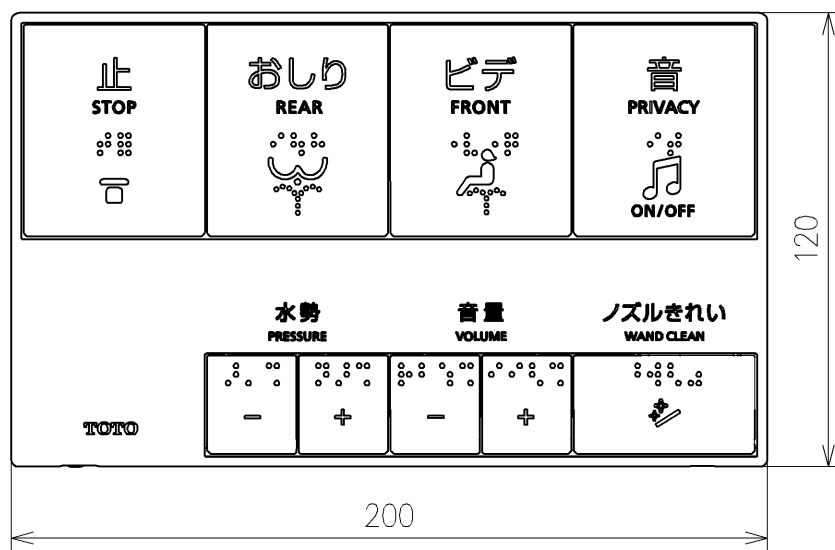

\*定格: AC100V-311W 50/60Hz  
 \*1ページ目のリモコンはイメージ図です。  
 配置と表示内容の詳細は2ページ目を参照ください。  
 \*ウォシュレットリモコンは発電タイプ

<b>TOTO</b>		単位 mm	名称
製図 梶川幸	検図 星野潤	日付 2026/05/1 9	ウオシュレットPS
備考 PS2A 洗浄脱臭暖房便座 擬音装置付き 便ふたなし			品番 TCF553AUJ
			図番/バージョン -
A3			ページNo . 1/1 (改)

アンカープラグ (3本)  
ねじ長 φ4×30 (3本)

アンカープラグ (2本)  
ねじ長 φ4×30 (2本)

リモコン詳細図

<b>TOTO</b>			単位 mm	名称 ウォシュレットPS
製図 梶川幸	検図 星野潤	日付 2026/05/19	尺度 1:2	品番 TCF553AUJ
備考				図番リビジョン -
A3		ページNo .	1/1	(改)