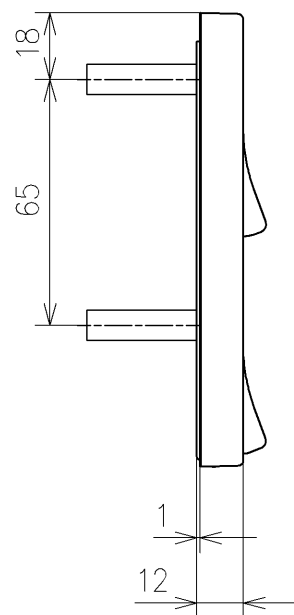

\*定格: AC100V-311W 50/60Hz  
 \*1ページ目のリモコンはイメージ図です。  
 配置と表示内容の詳細は2ページ目を参照ください。  
 \*ウォシュレットリモコンは発電タイプ

<b>TOTO</b>		単位 mm	名称
製図 梶川幸	検図 星野潤	日付 2026/05/1 9	ウオシュレットPS
備考 PS2A 洗浄脱臭暖房便座 擬音装置付き 便ふたなし			品番 TCF553AUJ
			図番/バージョン -
A3			ページNo . 1/1 (改)

アンカープラグ (3本)  
ねじ長 φ4×30 (3本)

アンカープラグ (2本)  
ねじ長 φ4×30 (2本)

リモコン詳細図

<b>TOTO</b>			単位 mm	名称 ウォシュレットPS
製図 梶川幸	検図 星野潤	日付 2026/05/19	尺度 1:2	品番 TCF553AUJ
備考				図番リビジョン -
A3		ページNo .	1/1	(改)