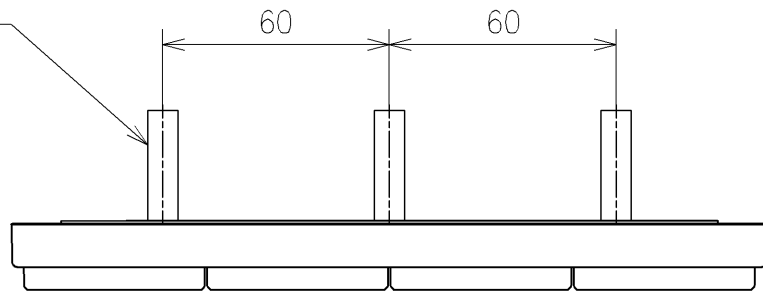

\*定格: AC100V-311W 50/60Hz  
 \*1ページ目のリモコンはイメージ図です。  
 配置と表示内容の詳細は2ページ目を参照ください。  
 \*ウォシュレットリモコンは発電タイプ

<b>TOTO</b>		単位 mm	名称
製図 梶川幸	検図 星野潤	日付 2026/05/1 9	ウオシュレットPS
備考 PS2A 洗浄脱臭暖房便座 擬音装置付き 便ふたなし			品番 TCF553AUJ
			図番/バージョン -
A3			ページNo . 1/1 (改)

アンカープラグ (3本)  
ねじ長 φ4×30 (3本)

アンカープラグ (2本)  
ねじ長 φ4×30 (2本)

リモコン詳細図

<b>TOTO</b>			単位 mm	名称 ウォシュレットPS
製図 梶川幸	検図 星野潤	日付 2026/05/19	尺度 1:2	品番 TCF553AUJ
備考				図番リビジョン -
A3		ページNo .	1/1	(改)