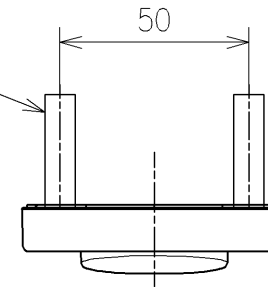

\*定格: AC100V-311W 50/60Hz  
 \*1ページ目のリモコンはイメージ図です。  
 配置と表示内容の詳細は2ページ目を参照ください。  
 \*ウォシュレットリモコンは発電タイプ

<b>TOTO</b>		単位 mm	名称
製図 梶川幸	検図 星野潤	日付 2026/05/1 9	ウオシュレットPS
備考 PS2A 洗浄脱臭暖房便座 擬音装置付き 便ふたなし			品番 TCF553AUJ
			図番/バージョン -
A3			ページNo . 1/1 (改)

アンカープラグ (3本)  
ねじ長 φ4×30 (3本)

アンカープラグ (2本)  
ねじ長 φ4×30 (2本)

リモコン詳細図

<b>TOTO</b>			単位 mm	名称 ウォシュレットPS
製図 梶川幸	検図 星野潤	日付 2026/05/19	尺度 1:2	品番 TCF553AUJ
備考				図番リビジョン -
A3		ページNo .	1/1	(改)