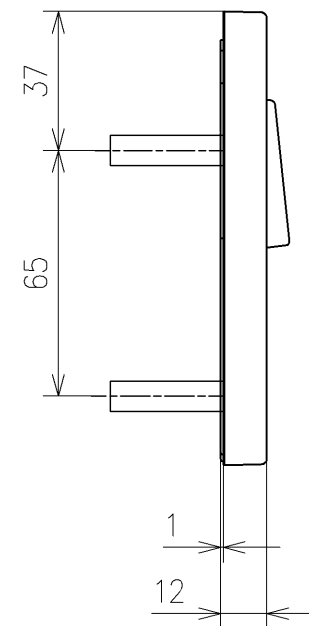

\*定格: AC100V-311W 50/60Hz  
 \*1ページ目のリモコンはイメージ図です。  
 配置と表示内容の詳細は2ページ目を参照ください。  
 \*ウォシュレットリモコンは発電タイプ

<b>TOTO</b>		単位 mm	名称
製図 梶川幸	検図 星野潤	日付 2026/05/1 9	ウオシュレットPS
備考 PS2A 洗浄脱臭暖房便座 擬音装置付き 便ふたなし			品番 TCF553AUJ
			図番/バージョン -
A3			ページNo . 1/1 (改)

アンカープラグ (3本)  
ねじ長 φ4×30 (3本)

アンカープラグ (2本)  
ねじ長 φ4×30 (2本)

リモコン詳細図

<b>TOTO</b>			単位 mm	名称 ウォシュレットPS
製図 梶川幸	検図 星野潤	日付 2026/05/19	尺度 1:2	品番 TCF553AUJ
備考				図番リビジョン -
A3		ページNo .	1/1	(改)