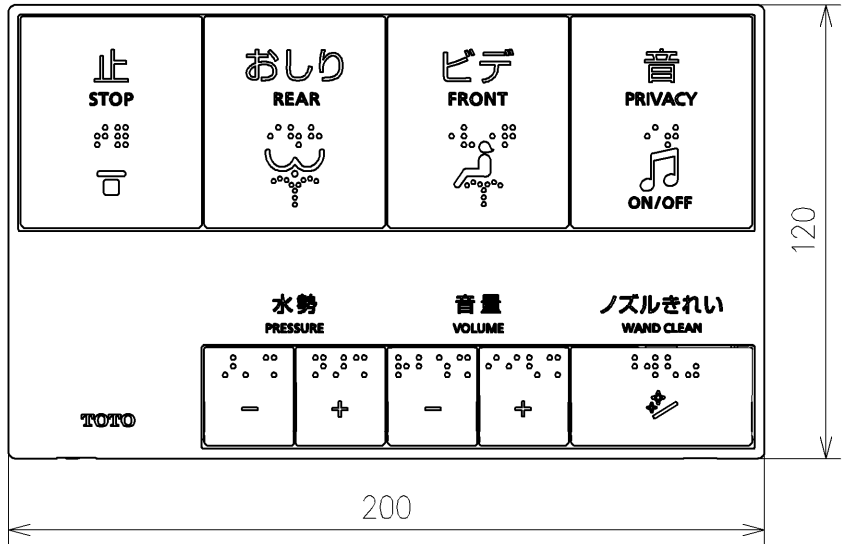

アンカープラグ (3本)  
ねじ長 φ4×30 (3本)

\*定格: AC100V-311W 50/60Hz  
\*1ページ目のリモコンはイメージ図です。  
配置と表示内容の詳細は2ページ目を参照ください。  
\*ウォシュレットリモコンは発電タイプ

<b>TOTO</b>			単位 mm	名称
製図 梶川幸	検図 星野潤	日付 2026/05/1 9	尺度 1:5	ウォシュレットPS
備考 PS2A 洗浄脱臭暖房便座 擬音装置付き				品番 TCF553A
				図番/バージョン -
A3				ページNo . 1/1 (改)

アンカープラグ (3本)  
ねじ長 φ4×30 (3本)

リモコン詳細図

<b>TOTO</b>			単位 mm	名称	ウォシュレットPS
製図 梶川幸	検図 星野潤	日付 2026/05/19	尺度 1:2	品番 TCF553A	
備考				図番/ビジョン	-
A4				ページNo .	1/1 (改)