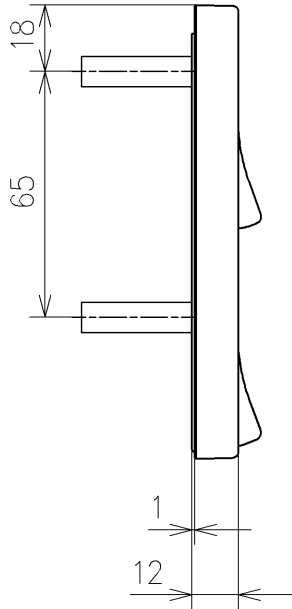

アンカープラグ (3本)  
ねじ長 φ4×30 (3本)

\*定格: AC100V-311W 50/60Hz  
\*1ページ目のリモコンはイメージ図です。  
配置と表示内容の詳細は2ページ目を参照ください。  
\*ウォシュレットリモコンは発電タイプ

<b>TOTO</b>			単位 mm	名称
製図 梶川幸	検図 星野潤	日付 2026/05/1 9	尺度 1:5	ウォシュレットPS
備考 PS2A 洗浄脱臭暖房便座 擬音装置付き				品番 TCF553A
				図番/バージョン -
A3				ページNo . 1/1 (改)

アンカープラグ (3本)  
ねじ長 φ4×30 (3本)

リモコン詳細図

<b>TOTO</b>			単位 mm	名称	ウォシュレットPS
製図 梶川幸	検図 星野潤	日付 2026/05/19	尺度 1:2	品番 TCF553A	
備考				図番/ビジョン	-
A4				ページNo .	1/1 (改)