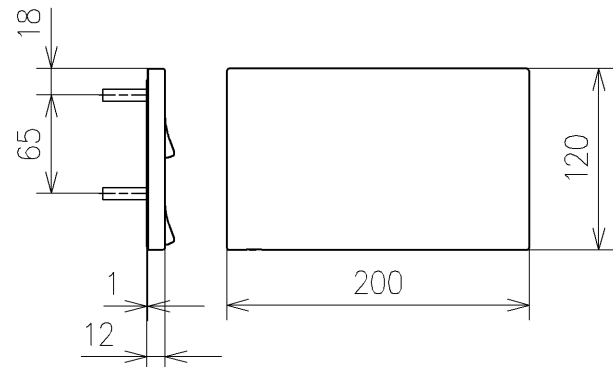

アンカープラグ (3本)  
ねじ長 φ4×30 (3本)

\*定格: AC100V-311W 50/60Hz  
\*1ページ目のリモコンはイメージ図です。  
配置と表示内容の詳細は2ページ目を参照ください。  
\*ウォシュレットリモコンは発電タイプ

<b>TOTO</b>			単位 mm	名称
製図 梶川幸	検図 星野潤	日付 2026/05/1 9	尺度 1:5	ウォシュレットPS
備考 PS2A 洗浄脱臭暖房便座 擬音装置付き				品番 TCF553A
				図番/バージョン -
A3				ページNo . 1/1 (改)

アンカープラグ (3本)  
ねじ長 φ4×30 (3本)

リモコン詳細図

<b>TOTO</b>			単位 mm	名称	ウォシュレットPS
製図 梶川幸	検図 星野潤	日付 2026/05/19	尺度 1:2	品番 TCF553A	
備考				図番/ビジョン	-
A4				ページNo .	1/1 (改)