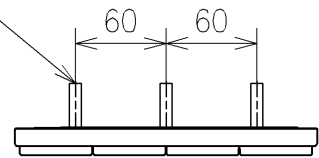

アンカープラグ (3本)  
ねじ長 φ4×30 (3本)

\*定格: AC100V-311W 50/60Hz  
\*1ページ目のリモコンはイメージ図です。  
配置と表示内容の詳細は2ページ目を参照ください。  
\*ウォシュレットリモコンは発電タイプ

<b>TOTO</b>			単位 mm	名称
製図 梶川幸	検図 星野潤	日付 2026/05/1 9	尺度 1:5	ウォシュレットPS
備考 PS2A 洗浄脱臭暖房便座 擬音装置付き				品番 TCF553A
				図番/バージョン -
A3				ページNo . 1/1 (改)

アンカープラグ (3本)  
ねじ長 φ4×30 (3本)

リモコン詳細図

<b>TOTO</b>			単位 mm	名称	ウォシュレットPS
製図 梶川幸	検図 星野潤	日付 2026/05/19	尺度 1:2	品番 TCF553A	
備考				図番/ビジョン	-
A4				ページNo .	1/1 (改)