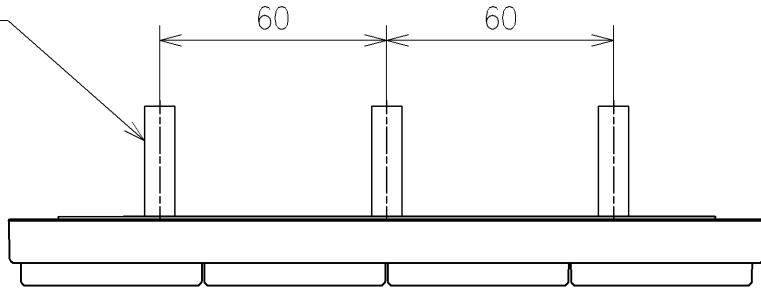

アンカープラグ (3本)  
ねじ長 φ4×30 (3本)

\*定格: AC100V-311W 50/60Hz  
\*1ページ目のリモコンはイメージ図です。  
配置と表示内容の詳細は2ページ目を参照ください。  
\*ウォシュレットリモコンは発電タイプ

<b>TOTO</b>			単位 mm	名称
製図 梶川幸	検図 星野潤	日付 2026/05/1 9	尺度 1:5	ウォシュレットPS
備考 PS2A 洗浄脱臭暖房便座 擬音装置付き				品番 TCF553A
				図番/バージョン -
A3				ページNo . 1/1 (改)

アンカープラグ (3本)  
ねじ長 φ4×30 (3本)

リモコン詳細図

<b>TOTO</b>			単位 mm	名称	ウォシュレットPS
製図 梶川幸	検図 星野潤	日付 2026/05/19	尺度 1:2	品番 TCF553A	
備考				図番/ビジョン	-
A4				ページNo .	1/1 (改)