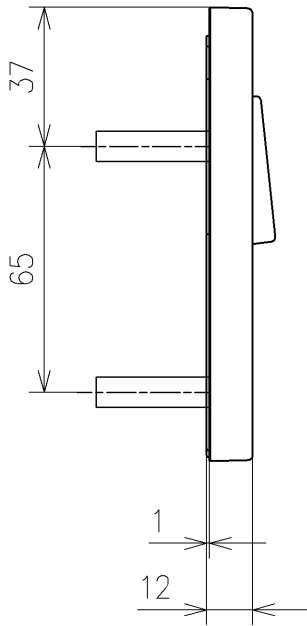

* 定格 : AC100V-314W 50/60Hz
* 1ページ目のリモコンはイメージ図です。
配置と表示内容の詳細は2ページ目を参照ください。
* ウォシュレットリモコンは発電タイプ

TOTO			単位 mm	名称 ウォシュレットP
製図 梶川幸	検図 星野潤	日付 2026/05/19	尺度 1:5	品番 TCF589AUR
備考 洗浄脱臭暖房便座 擬音装置付き				図番/ビジョン -
A3			ページNo .	1/1 (改)

アンカープラグ (2本)

ねじ長 $\phi 4 \times 30$ (2本)

リモコン詳細図

TOTO			単位 mm	名称 ウォシュレットP
製図 梶川幸	検図 星野潤 安達善	日付 2026/05/19	尺度 1 : 2	品番 TCF589AUR
備考				図番/ビジョン -
A4		ページNo . 1 / 1		(改)