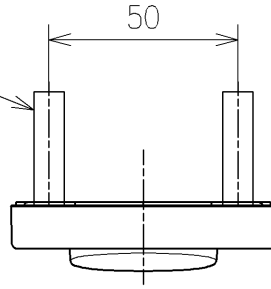

* 定格 : AC100V-314W 50/60Hz
* 1ページ目のリモコンはイメージ図です。
配置と表示内容の詳細は2ページ目を参照ください。
* ウォシュレットリモコンは発電タイプ

TOTO			単位 mm	名称 ウォシュレットP
製図 梶川幸	検図 星野潤	日付 2026/05/19	尺度 1:5	品番 TCF589AUR
備考 洗浄脱臭暖房便座 擬音装置付き				図番/ビジョン -
A3			ページNo .	1/1 (改)

アンカープラグ (2本)

ねじ長 $\phi 4 \times 30$ (2本)

リモコン詳細図

TOTO			単位 mm	名称 ウォシュレットP
製図 梶川幸	検図 星野潤 安達善	日付 2026/05/19	尺度 1 : 2	品番 TCF589AUR
備考				図番/ビジョン -
A4		ページNo . 1 / 1		(改)