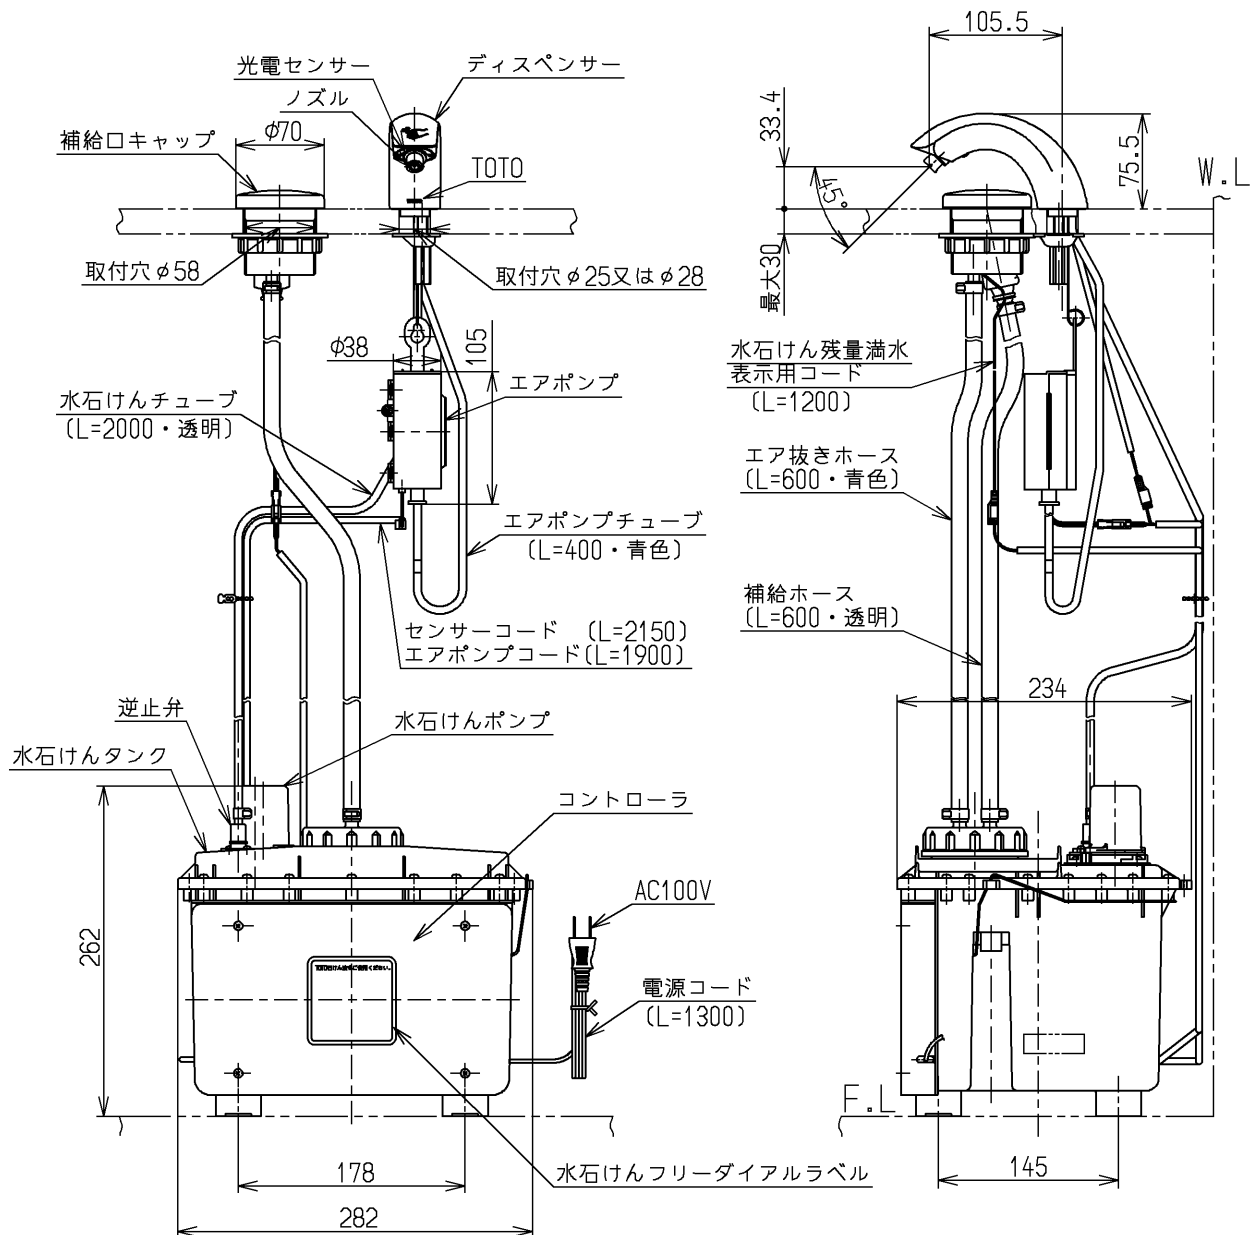

生産中止図面
2007/10

水石けん残量満水表示

じょうご

TOTO石けん液をお使いください
インバータや赤外線を用いた他の機器により誤作動することがあります

TOTO			単位 mm	名称 自動水石けん供給栓 (カウンター上補給/ムース状/1連)
製図 河野	検図 安田	日付 安田 07.10.26	尺度 1:6	図番
備考				TES121MHR