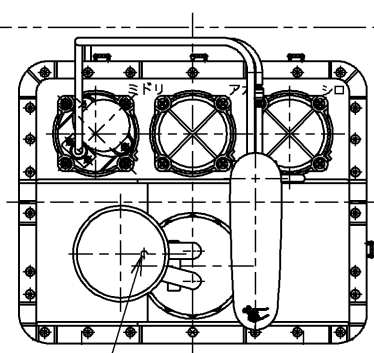

生産中止図面
2007/10

水石けん残量満水表示

じょうご

TOTO石けん液をお使いください
インバータや赤外線を用いた他の機器により誤作動することがあります

TOTO			単位 mm	名称 自動水石けん供給栓 (カウンター上補給/ムース状/1連)
製図 河野	検図 安田	日付 安田 07.10.26	尺度 1:6	図番
備考				TES121MHR