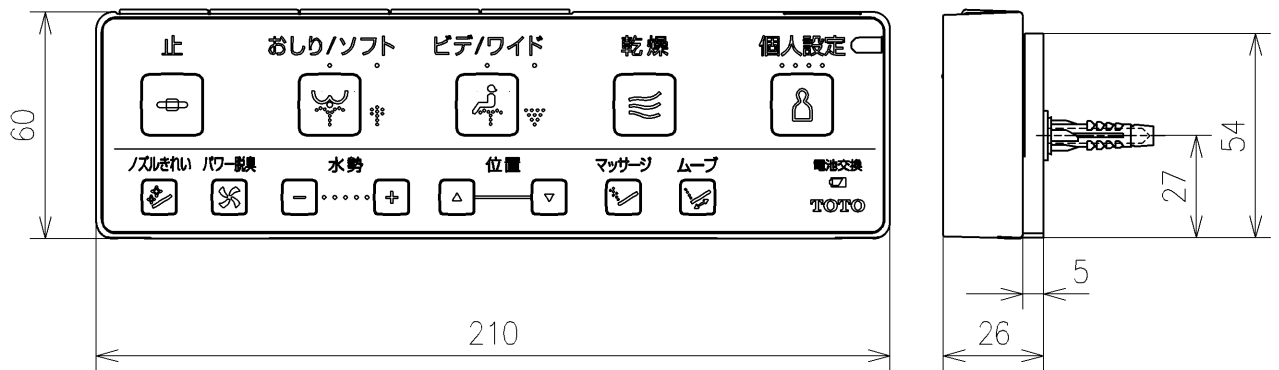

\*定格:AC100V-1278W 50/60Hz  
\*1ページ目のリモコンはイメージ図です。  
配置と表示内容の詳細は2ページ目を参照ください。  
\*リモコン用単4形乾電池(2個)同梱

<b>TOTO</b>			単位 mm	名称
製図 石井健	検図 神祐紀	日付 2023/04/20	尺度 1:5	ウォシュレットアプリコット
備考 F3A 洗浄乾燥脱臭暖房便座				品番 TCF4734AK
				図番/ビジョン -
A3				ページNo . 1/1 (改)

リモコン詳細図

<b>TOTO</b>			単位 mm	名称 ウォシュレットアプリコット
製図 石井健	検図 神祐紀	日付 2023/04/20	尺度 1:2	品番 TCF4734AK
備考				図番/ビジョン -
A4			ページNo . 1/1	(改)