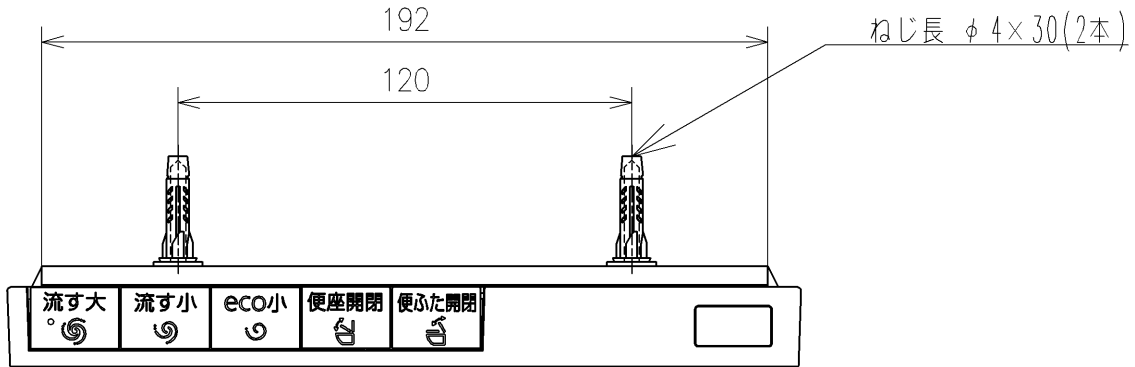

\*定格:AC100V-1278W 50/60Hz  
\*1ページ目のリモコンはイメージ図です。  
配置と表示内容の詳細は2ページ目を参照ください。  
\*リモコン用単4形乾電池(2個)同梱

<b>TOTO</b>			単位 mm	名称
製図 石井健	検図 神祐紀	日付 2023/04/20	尺度 1:5	ウォシュレットアプリコット
備考 F3A 洗浄乾燥脱臭暖房便座				品番 TCF4734AK
				図番/ビジョン -
A3				ページNo . 1/1 (改)

リモコン詳細図

<b>TOTO</b>			単位 mm	名称 ウォシュレットアプリコット
製図 石井健	検図 神祐紀	日付 2023/04/20	尺度 1:2	品番 TCF4734AK
備考				図番/ビジョン -
A4			ページNo . 1/1	(改)