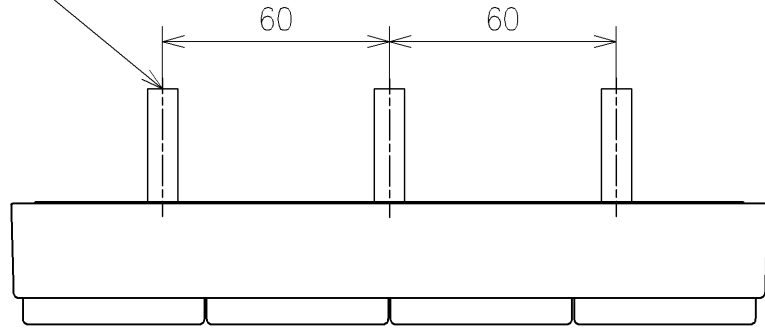

*定格: AC100V-1261W 50/60Hz
*1ページ目のリモコンはイメージ図です。
配置と表示内容の詳細は2ページ目を参照ください。
*リモコンは発電タイプ

TOTO		単位 mm	名称
製図 山口竜	検図 庭野祥 川俣淳	日付 2023/04/28	ウオッシュレットアプリコットP
備考 AP2 洗浄脱臭暖房便座 擬音装置付き			品番 TCF5831
			図番/バージョン 001
A3			ページNo . 1/1 (改)

アンカープラグ (3本)
ねじ長 φ4×30 (3本)

リモコン詳細図

TOTO			単位 mm	名称
製図 山口竜	検図 庭野祥	日付 2023/04/28	尺度 1:2	ウオシュレットアプリコットP
備考				品番 TCF5831
				図番/ビジョン -
			A4	ページNo . 1/1 (改)