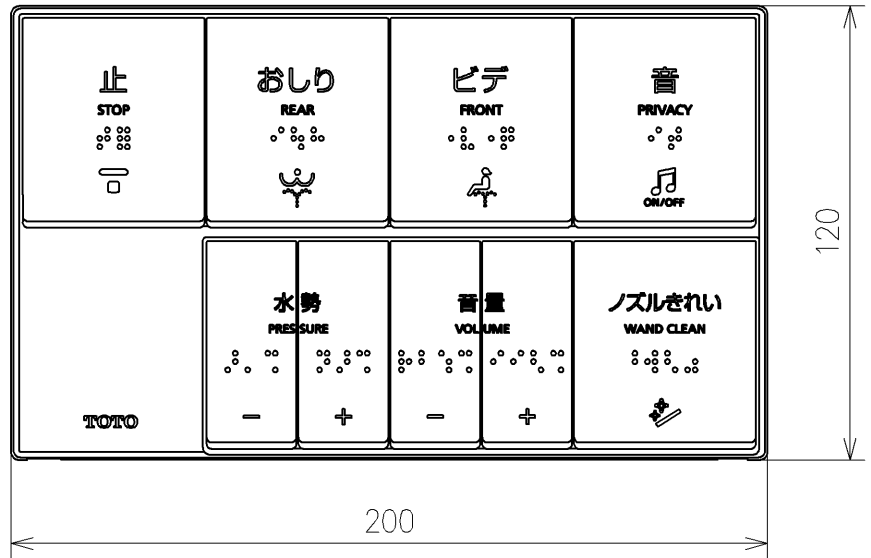

*定格: AC100V-1261W 50/60Hz
*1ページ目のリモコンはイメージ図です。
配置と表示内容の詳細は2ページ目を参照ください。
*リモコンは発電タイプ

TOTO		単位 mm	名称
製図 山口竜	検図 庭野祥 川俣淳	日付 2023/04/28	ウオッシュレットアプリコットP
備考 AP2 洗浄脱臭暖房便座 擬音装置付き			品番 TCF5831
			図番/バージョン 001
A3			ページNo . 1/1 (改)

アンカープラグ (3本)
ねじ長 φ4×30 (3本)

リモコン詳細図

TOTO			単位 mm	名称
製図 山口竜	検図 庭野祥	日付 2023/04/28	尺度 1:2	ウオシュレットアプリコットP
備考				品番 TCF5831
				図番/ビジョン -
			A4	ページNo . 1/1 (改)