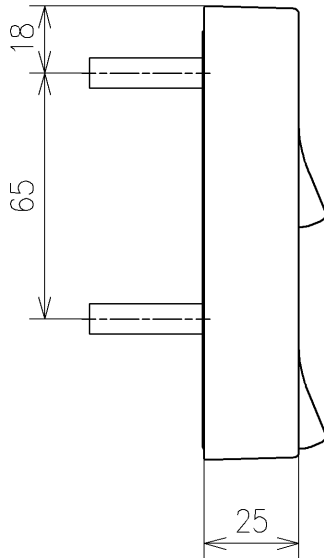

*定格: AC100V-1261W 50/60Hz
*1ページ目のリモコンはイメージ図です。
配置と表示内容の詳細は2ページ目を参照ください。
*リモコンは発電タイプ

TOTO		単位 mm	名称
製図 山口竜	検図 庭野祥 川俣淳	日付 2023/04/28	ウオッシュレットアプリコットP
備考 AP2 洗浄脱臭暖房便座 擬音装置付き			品番 TCF5831
			図番/バージョン 001
A3			ページNo . 1/1 (改)

アンカープラグ (3本)
ねじ長 φ4×30 (3本)

リモコン詳細図

TOTO			単位 mm	名称
製図 山口竜	検図 庭野祥	日付 2023/04/28	尺度 1:2	ウオシュレットアプリコットP
備考				品番 TCF5831
				図番/ビジョン -
			A4	ページNo . 1/1 (改)