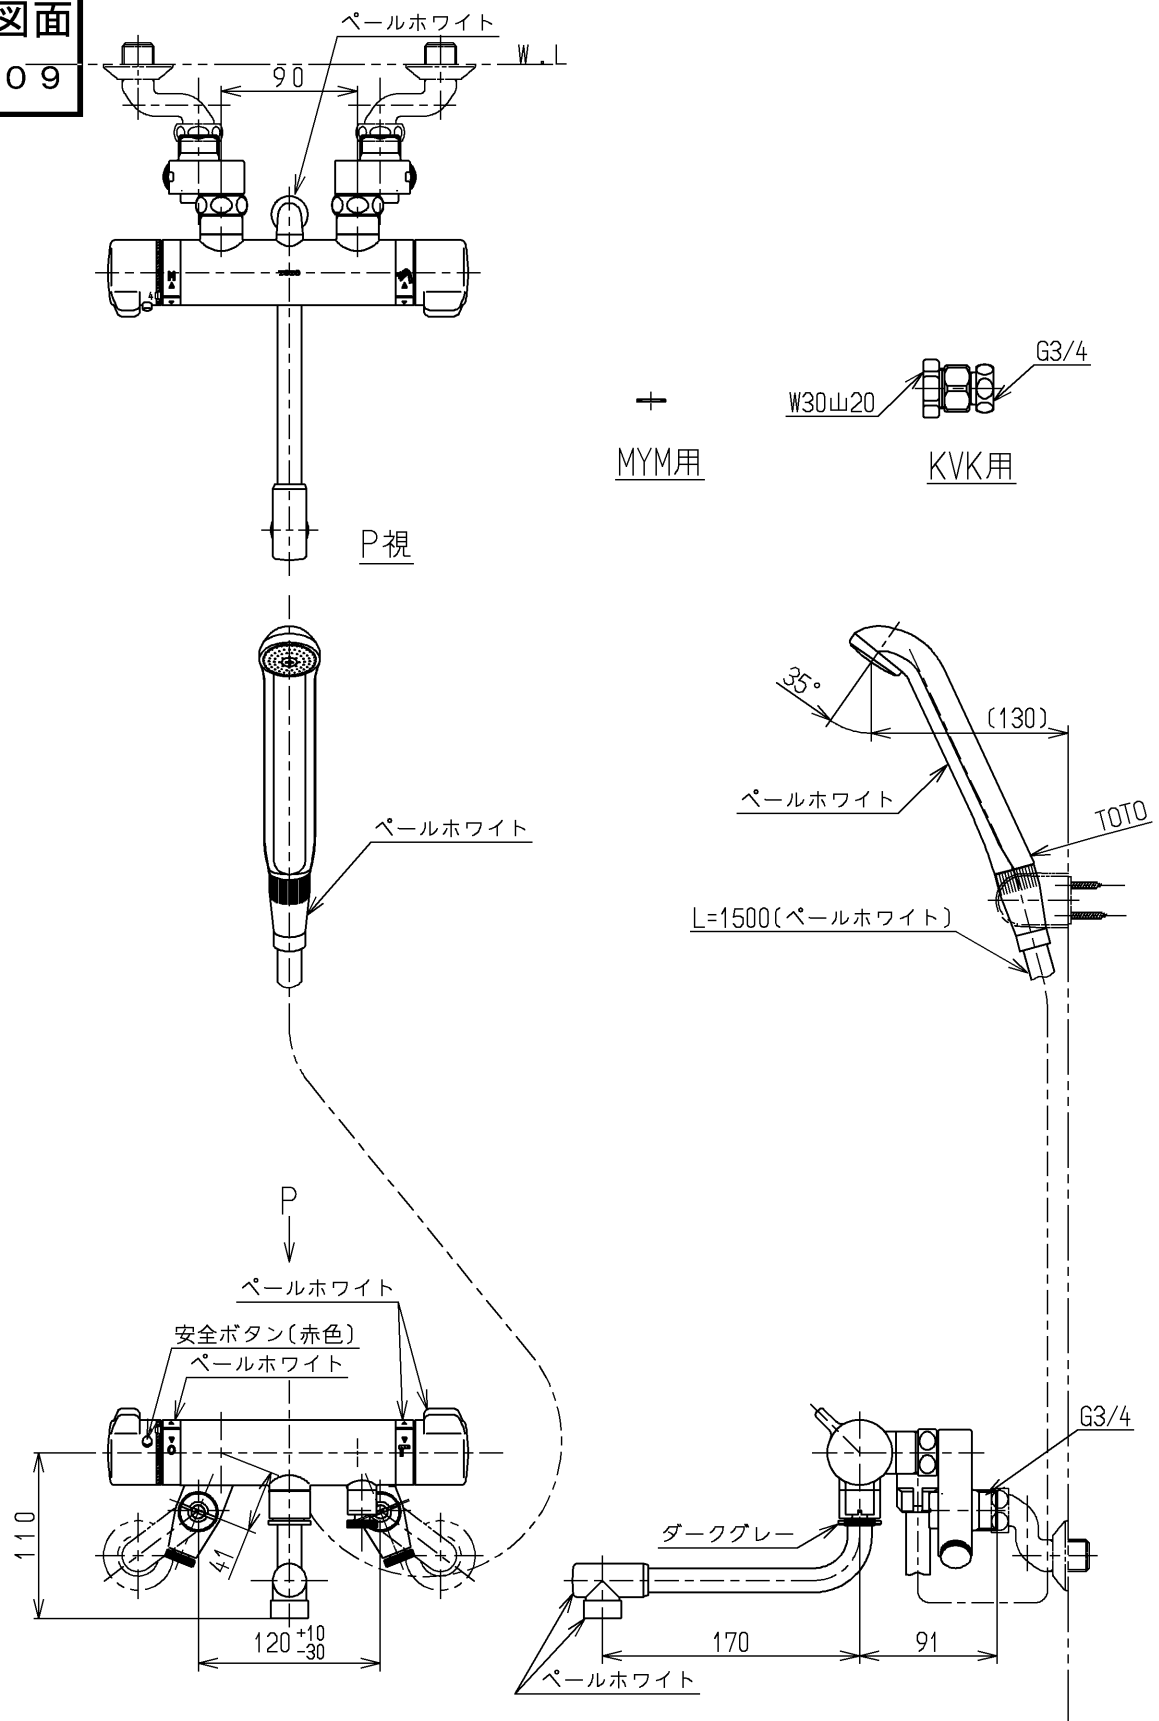

生産中止図面

2000/09

TOTO			単位 mm	名称 壁付サーモ20 (シャワーバス・寒) (浴室) (JIS)
製図 吉田	検図 安田	日付 梅本 00.09.22	尺度 1:5	図番
備考 逆止弁付				TMJ40CY2ZKX