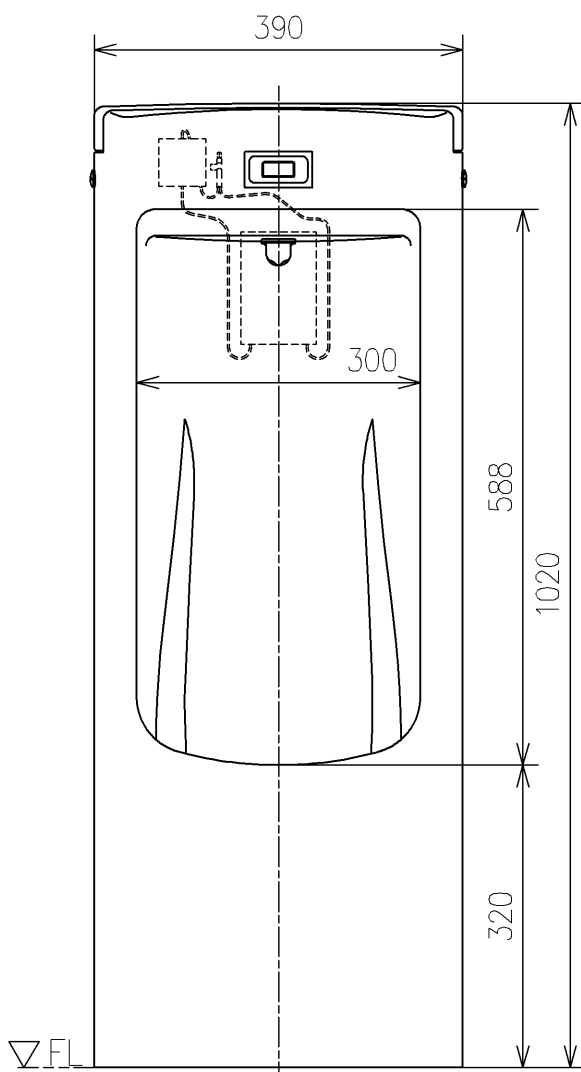

<付属品>

- 心た ×1
- 目皿 ×1
- 固定片ユニット ×1
- 給水金具 ×1
- 掃除用磁石 ×1

<b>TOTO</b>		UNIT	SCALE	DATE	DRAWN
		mm	1:8	2021-Jun-28	ryuichi.yonemura
TITLE	床置床排水自動洗浄小便器				CHECKED
	FLOOR-MOUNTED AUTO FLUSH URINAL				masayuki.hayashi
REMARKS	AC100Vタイプ、ジアテクト仕様、中形、寒冷地用ヒーター付				APPROVED
					hiroshi.ono
					ITEM NUMBER
					US810CEF_Q