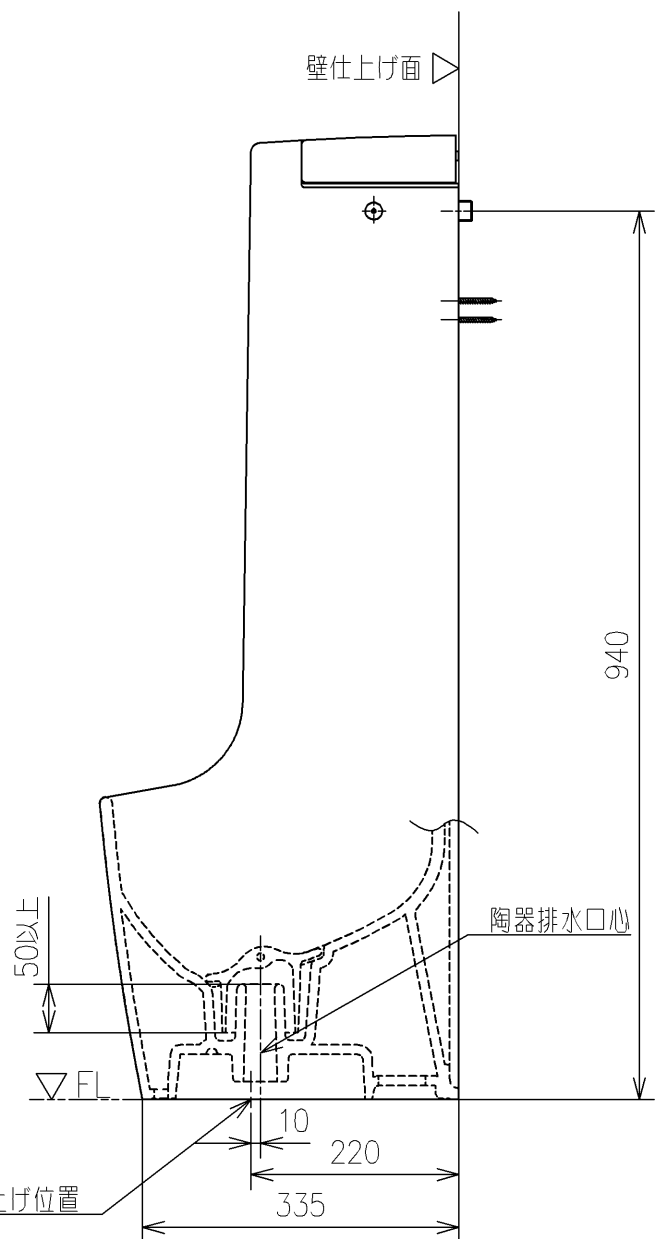

<付属品>

- 心た ×1
- 目皿 ×1
- 固定片ユニット ×1
- 給水金具 ×1
- 掃除用磁石 ×1

<b>TOTO</b>		UNIT	SCALE	DATE	DRAWN
		mm	1:8	2021-Jun-28	ryuichi.yonemura
TITLE	床置床排水自動洗浄小便器				CHECKED
	FLOOR-MOUNTED AUTO FLUSH URINAL				masayuki.hayashi
REMARKS	AC100Vタイプ、ジアテクト仕様、中形、寒冷地用ヒーター付				APPROVED
					hiroshi.ono
					ITEM NUMBER
					US810CEF_Q