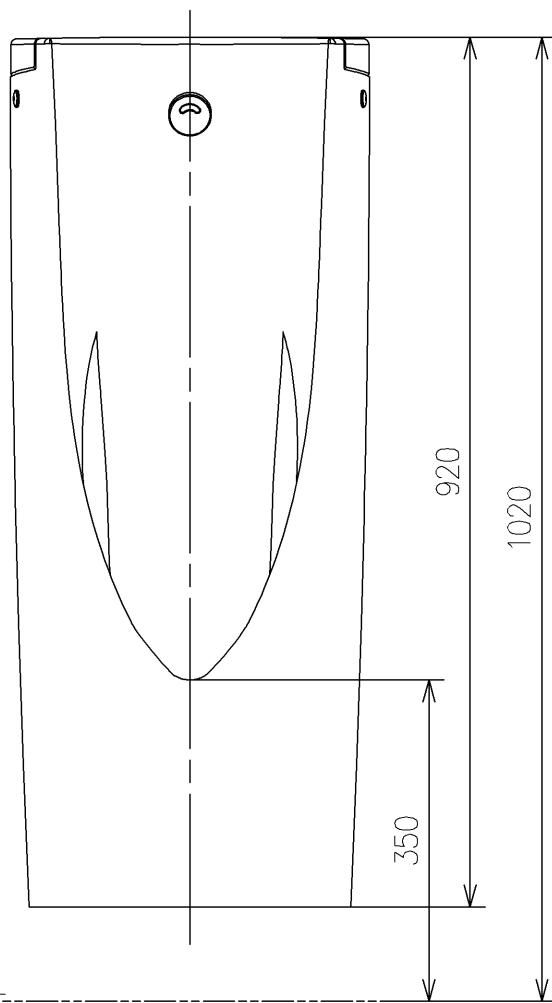

<付属品>

- ふた ×1
- 目皿 ×1
- バックハンガー ×1
- 給水金具 ×1

| | | | | | |
|-------------|--------------------------------|------------|--------------|---------------------|-----------------------------|
| TOTO | | UNIT mm | SCALE 1:8 | DATE 2021-Jun-28 | DRAWN ryuichi.yonemura |
| TITLE | 壁掛壁排水自動洗浄小便器 | | | | CHECKED masayuki.hayashi |
| | WALL-MOUNTED AUTO FLUSH URINAL | | | | APPROVED hiroshi.ono |
| REMARKS | AC100Vタイプ、大形、低リップ | | | | ITEM NUMBER US900R |

※日本販売品の衛生陶器の寸法許容差はJIS A5207に準ずる