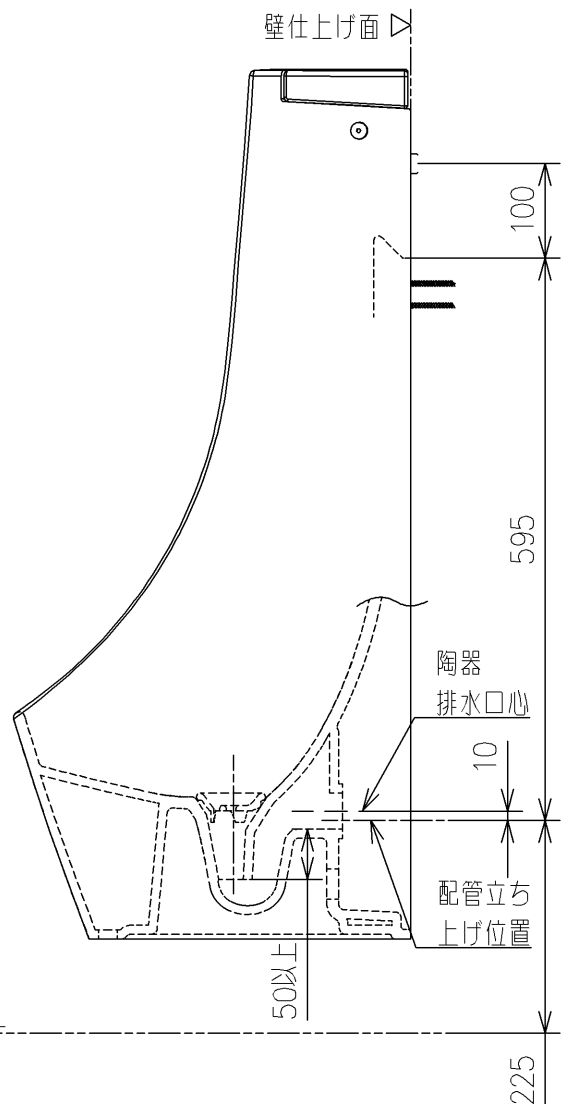

<付属品>

- ふた ×1
- 目皿 ×1
- バックハンガー ×1
- 給水金具 ×1

| | | | | | |
|-------------|--------------------------------|------------|--------------|---------------------|-----------------------------|
| TOTO | | UNIT mm | SCALE 1:8 | DATE 2021-Jun-28 | DRAWN ryuichi.yonemura |
| TITLE | 壁掛壁排水自動洗浄小便器 | | | | CHECKED masayuki.hayashi |
| | WALL-MOUNTED AUTO FLUSH URINAL | | | | APPROVED hiroshi.ono |
| REMARKS | AC100Vタイプ、大形、低リップ | | | | ITEM NUMBER US900R |

※日本販売品の衛生陶器の寸法許容差はJIS A5207に準ずる