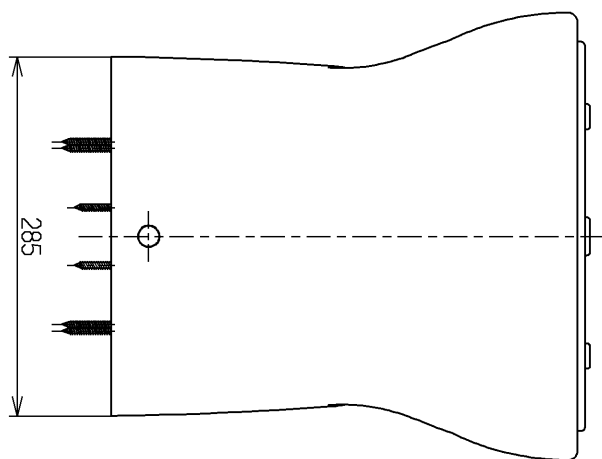

生産中止図面

2014/04

<付属品>
 固定具類一式
 化粧キックプレート
 排水ソケット
 式
 式
 ×××
 ↓↓↓

TOTO			単位 mm	名称 腰掛式タンク密結形 サイホン防露便器
製図 畑迫	検図 吉雄 吉雄 永 永	日付 吉雄 14.04.24	尺度 1:6	図番
備考 住宅会社向・エロンゲートタイプ				CS62B