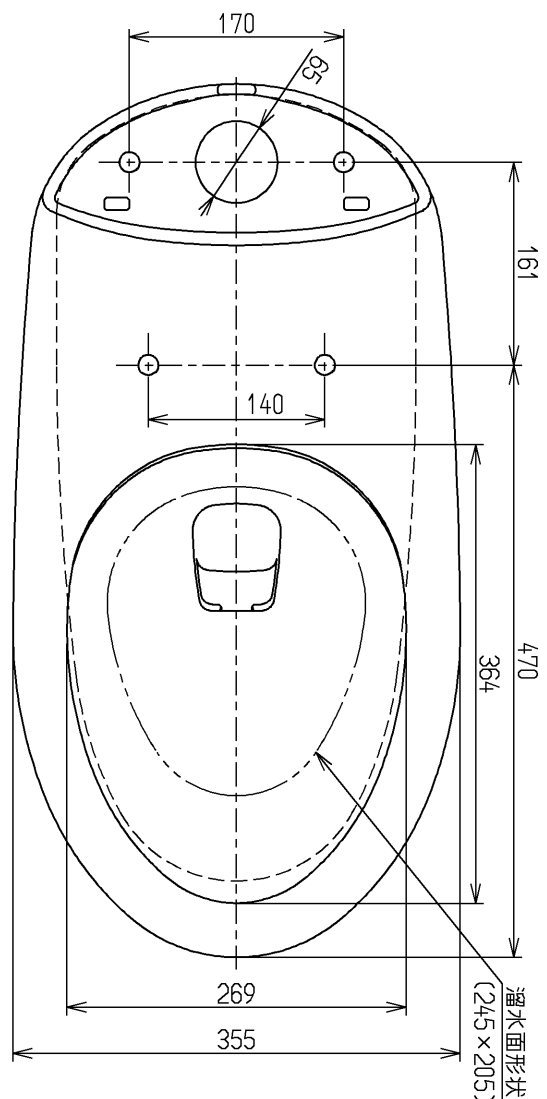

生産中止図面

2014/04

<付属品>
 固定具類一式
 化粧キックプレート
 排水ソケット
 式
 式
 ×××
 ↓↓↓

TOTO			単位 mm	名称 腰掛式タンク密結形 サイホン防露便器
製図 畑迫	検図 吉雄 吉雄 永 永	日付 吉雄 14.04.24	尺度 1:6	図番
備考 住宅会社向・エロンゲートタイプ				CS62B