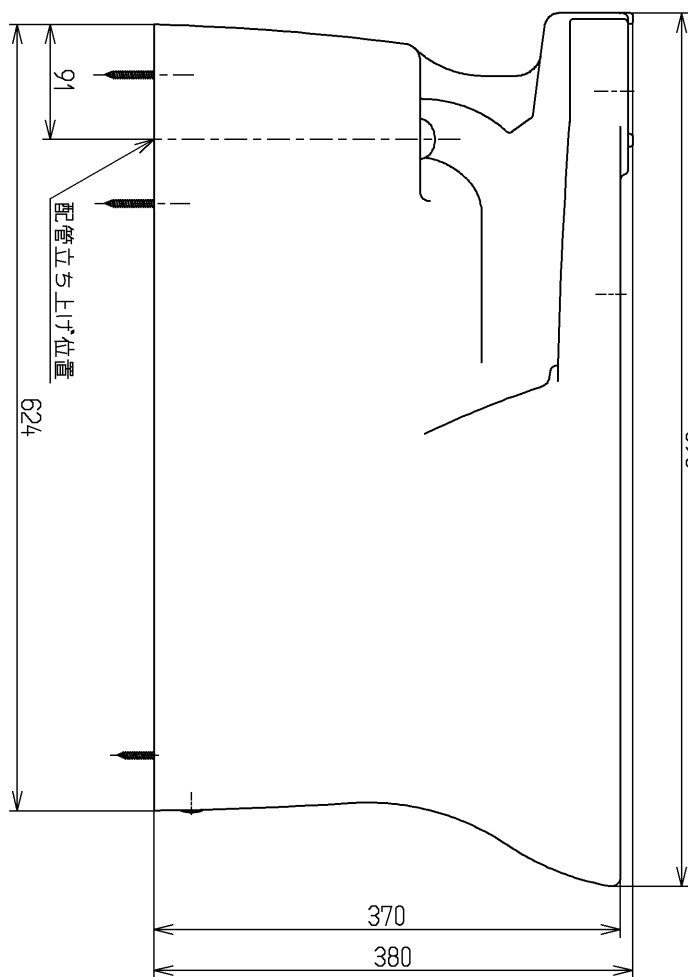

生産中止図面

2014/04

<付属品>
 固定具類一式
 化粧キックプレート
 排水ソケット
 式
 式
 ×××
 ↓↓↓

TOTO			単位 mm	名称 腰掛式タンク密結形 サイホン防露便器
製図 畑迫	検図 吉雄 吉雄 永 永	日付 吉雄 14.04.24	尺度 1:6	図番
備考 住宅会社向・エロンゲートタイプ				CS62B