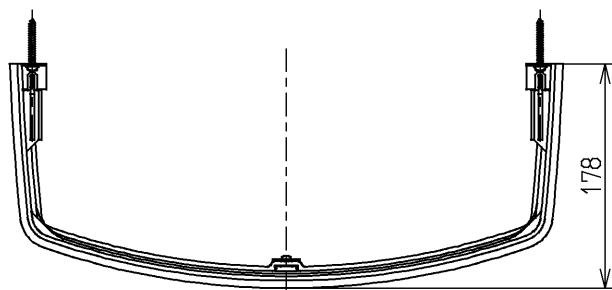

生産中止図面

2010/04

<付属品>
固定金具 一式

TOTO			単位 mm	名称
製図 井上	検図 三浦	日付 01.08.24	尺度 1:6	トラップカバー
備考				図番 HP870F