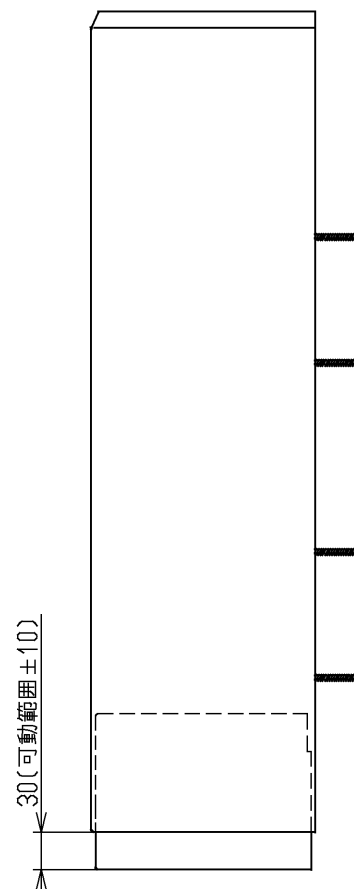

生産中止図面

2010/04

<付属品>
固定金具 一式

TOTO			単位 mm	名称
製図 井上	検図 三浦	日付 01.08.24	尺度 1:6	トラップカバー
備考				図番 HP870F