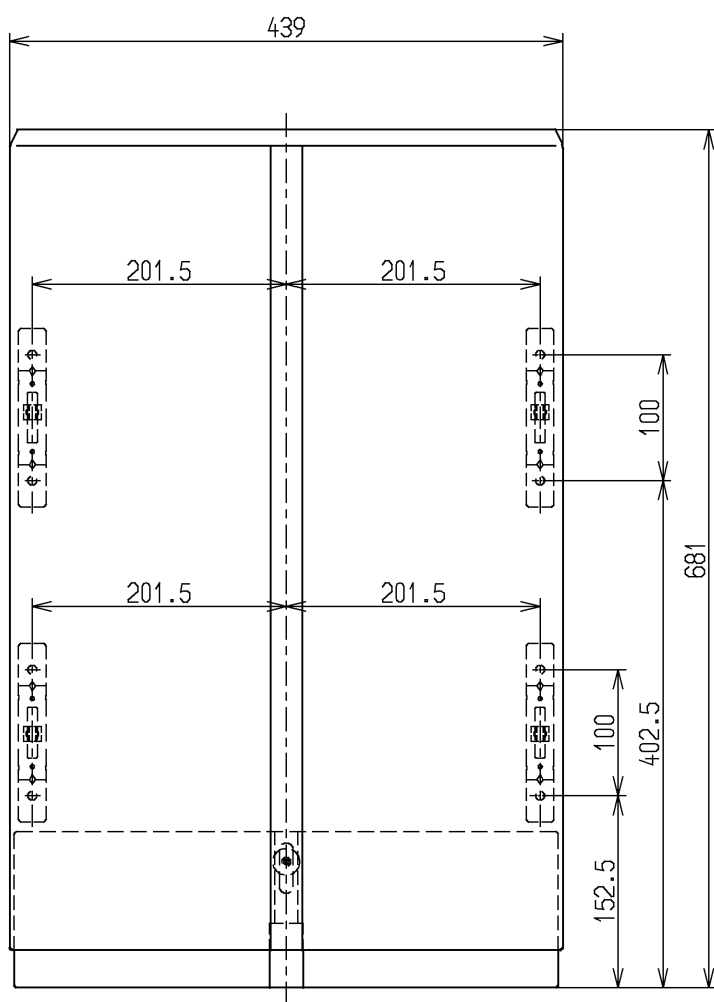

生産中止図面

2010/04

<付属品>
固定金具 一式

TOTO			単位 mm	名称
製図 井上	検図 三浦	日付 01.08.24	尺度 1:6	トラップカバー
備考				図番 HP870F