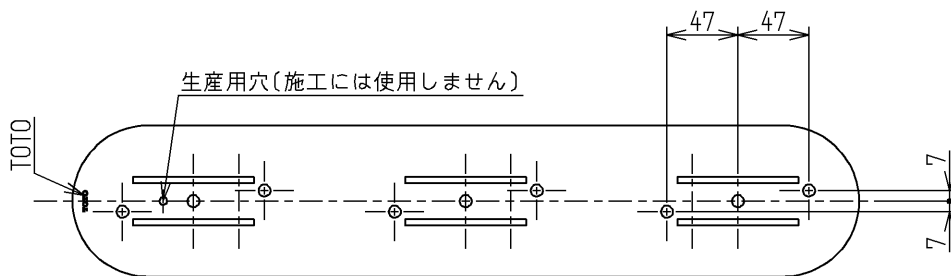

色番	色彩	記号
#NW1	ホワイト	
#YW	イエロー	

TOTO			単位 mm	名称
製図 四元	検図 稲富	日付 13.01.25	尺度 1:5	台座
備考				図番 EW20026