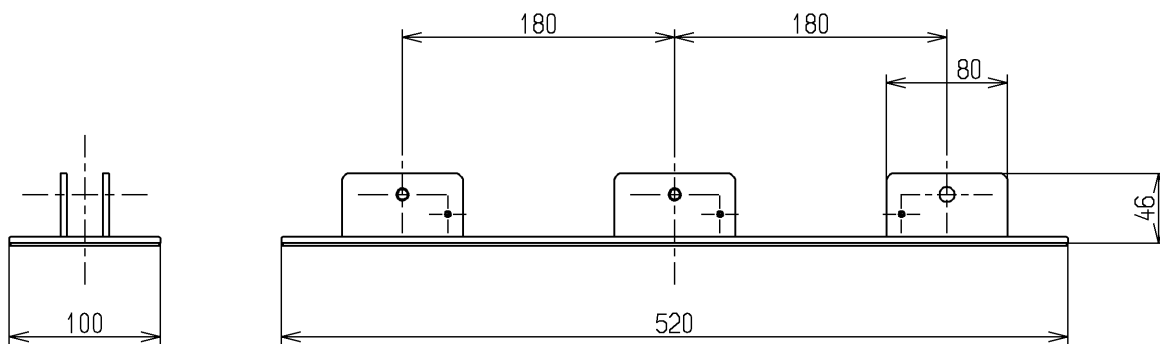

色番	色彩	記号
#NW1	ホワイト	
#YW	イエロー	

TOTO			単位 mm	名称
製図 四元	検図 稲富	日付 13.01.25	尺度 1:5	台座
備考				図番 EW20026