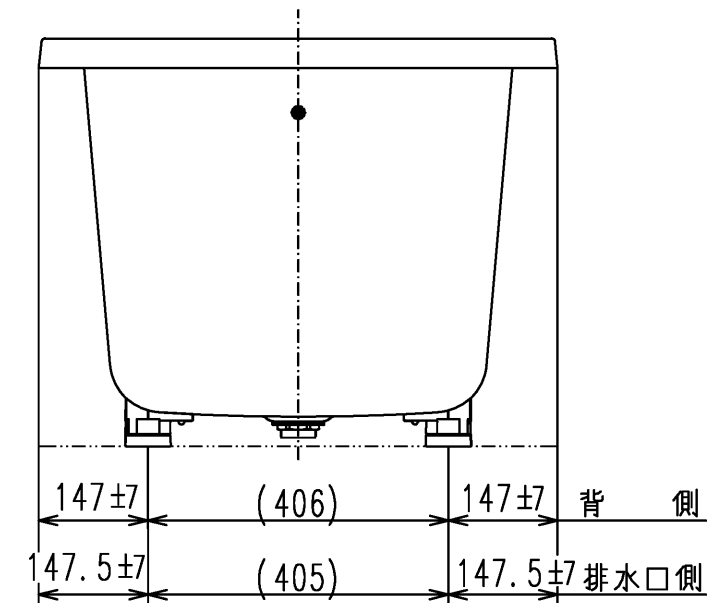

色番	色彩	備考
#MNN	ムーンホワイトN	
#MRN	ムーンピンクN	
#MGN	ムーングリーンN	
#MCN	ムーンブラウンN	

図名	和洋折衷エプロンなし ネオマーバス (1100サイズ)	尺度	1:10
図番		図番	PNS1140
年月日	2026.4.1	製図	中田
		検図	林堂 三上
			TOTO