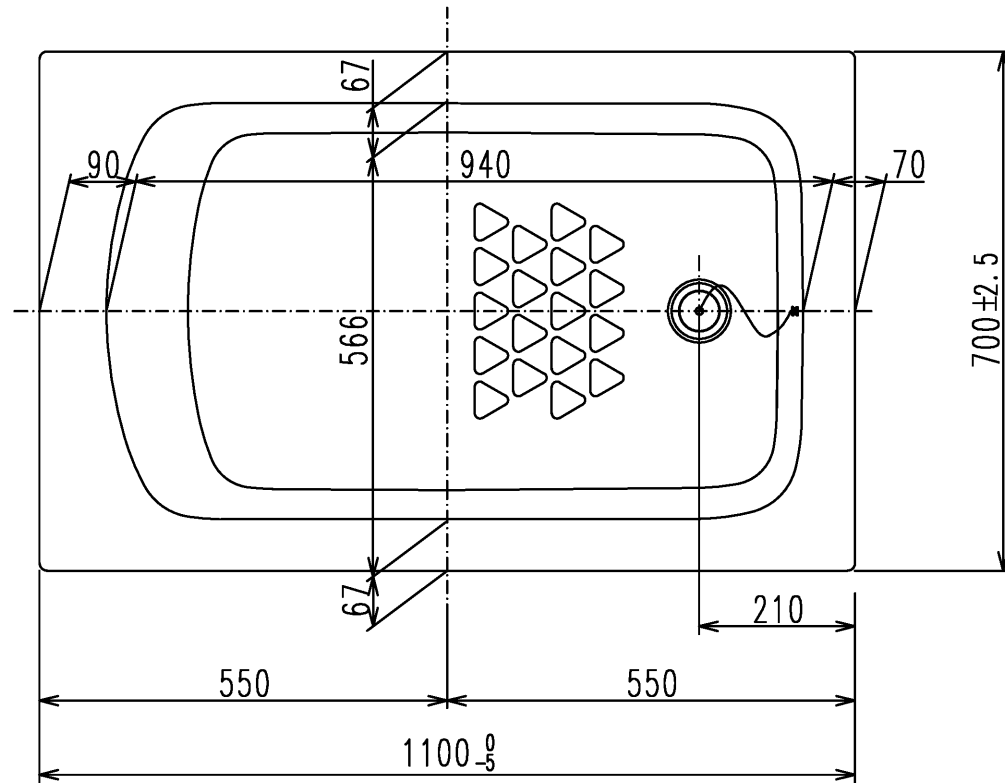

色番	色彩	備考
#MNN	ムーンホワイトN	
#MRN	ムーンピンクN	
#MGN	ムーングリーンN	
#MCN	ムーンブラウンN	

図名	和洋折衷エプロンなし ネオマーバス (1100サイズ)	尺度	1:10
図番		図番	PNS1140
年月日	2026.4.1	製図	中田
		検図	林堂 三上
			TOTO