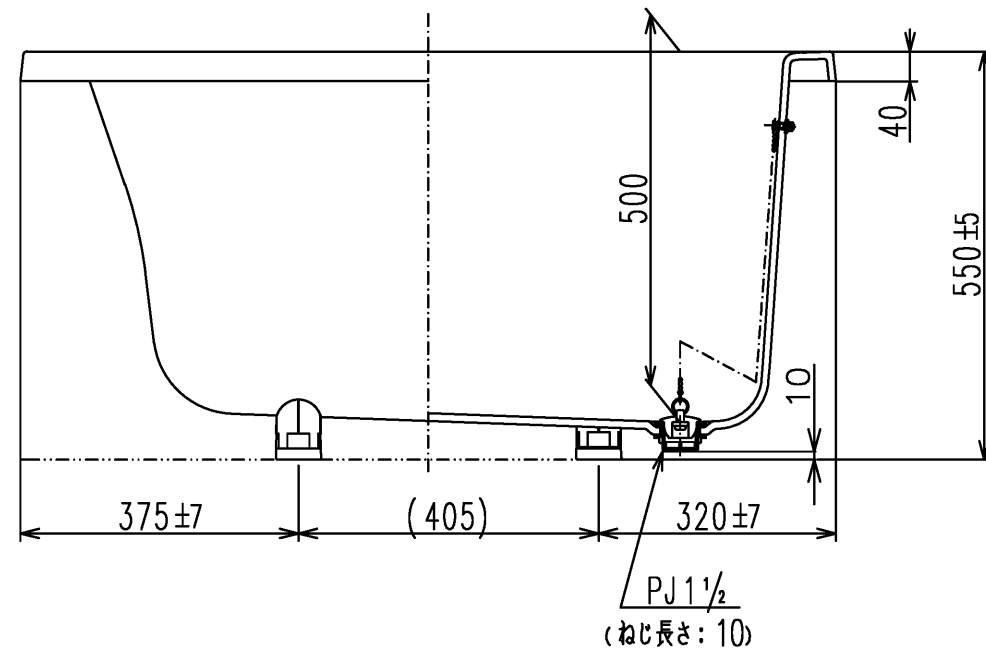

色番	色彩	備考
#MNN	ムーンホワイトN	
#MRN	ムーンピンクN	
#MGN	ムーングリーンN	
#MCN	ムーンブラウンN	

図名	和洋折衷エプロンなし ネオマーバス (1100サイズ)	尺度	1:10
図番		図番	PNS1140
年月日	2026.4.1	製図	中田
		検図	林堂 三上
			TOTO