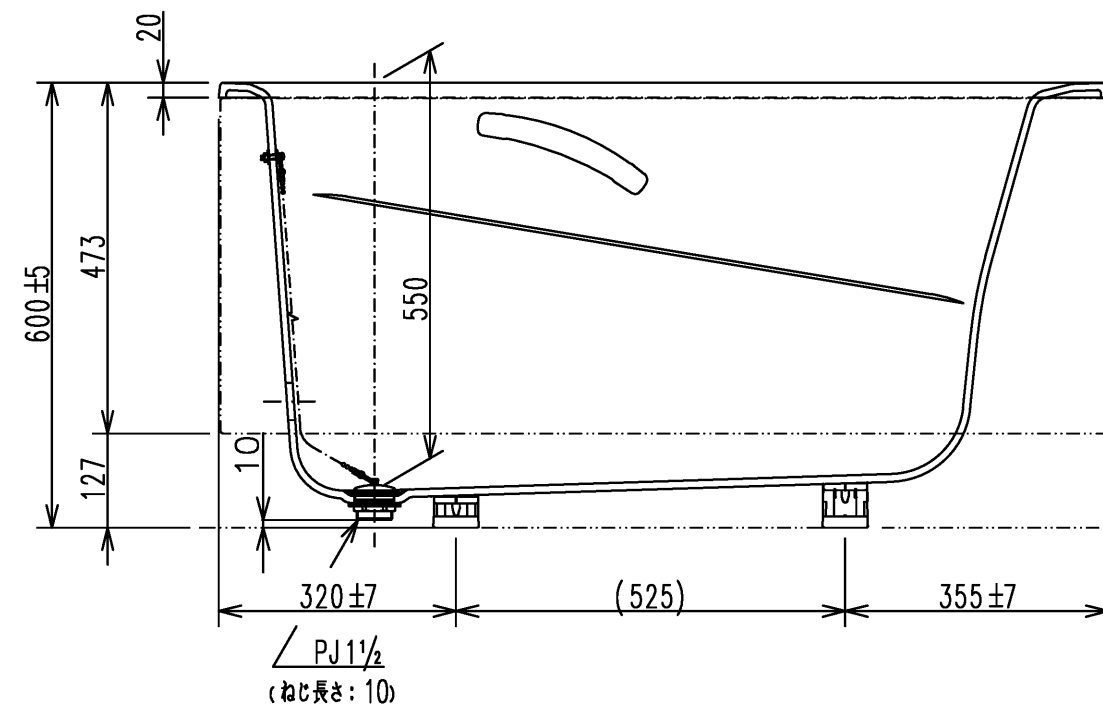

色番	色彩	備考
#MNN	ムーンホワイトN	
#MRN	ムーンピンクN	
#MGN	ムーングリーンN	
#MCN	ムーンブラウンN	

図名	和洋折衷一方半エプロン付き ネオマーバス (1200サイズ)	尺度	1:10
図番		PNS1231L1	
年月日	2026.4.1	製図	中田
		検図	林堂 三上
			TOTO