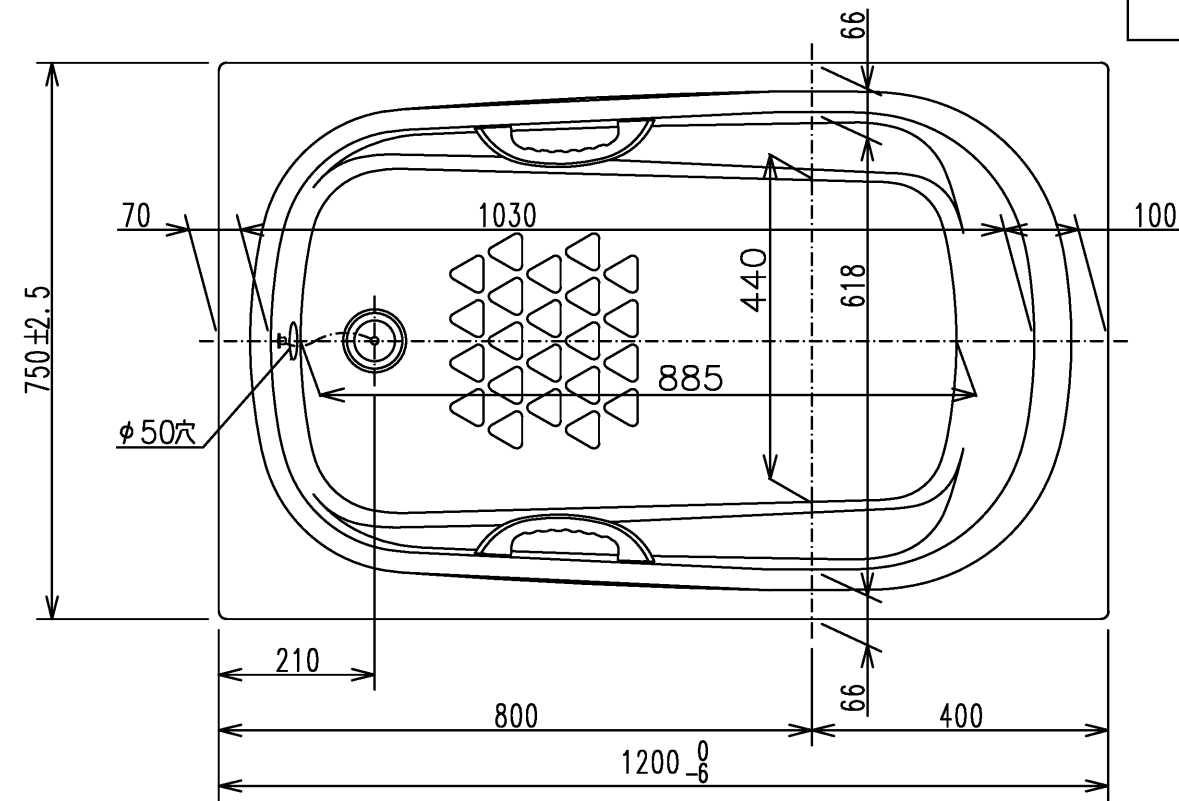

色番	色彩	備考
#MNN	ムーンホワイトN	
#MRN	ムーンピンクN	
#MGN	ムーングリーンN	
#MCN	ムーンブラウンN	

図名	和洋折衷一方半エプロン付き ネオマーバス (1200サイズ)	尺度	1:10
図番		PNS1231L1	
年月日	2026.4.1	製図	中田
		検図	林堂 三上
			TOTO