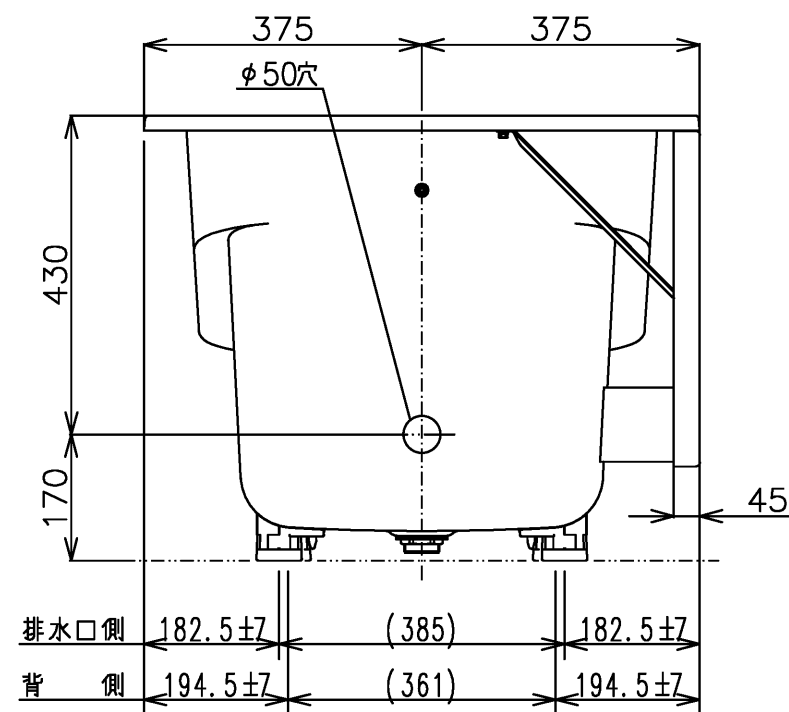

色番	色彩	備考
#MNN	ムーンホワイトN	
#MRN	ムーンピンクN	
#MGN	ムーングリーンN	
#MCN	ムーンブラウンN	

図名	和洋折衷一方半エプロン付き ネオマーバス (1200サイズ)	尺度	1:10
図番		PNS1231L1	
年月日	2026.4.1	製図	中田
		検図	林堂 三上
			TOTO