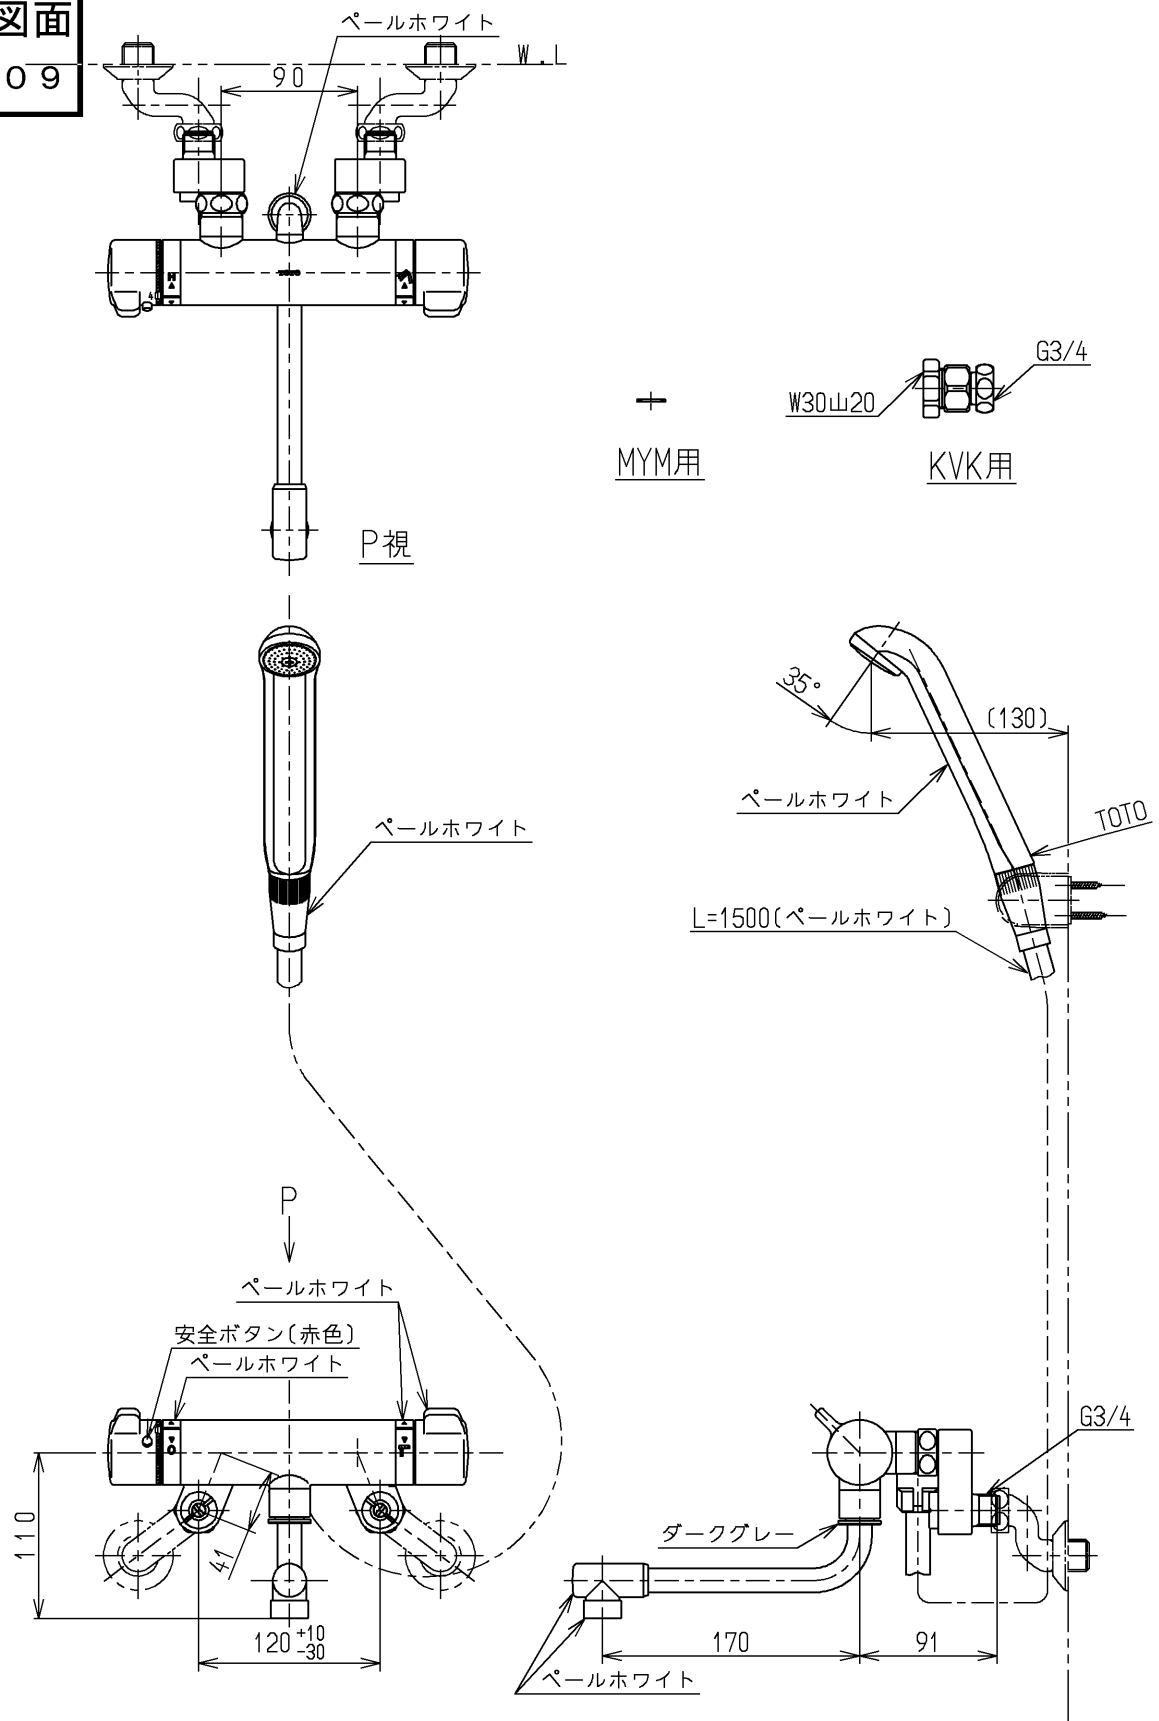

生産中止図面

2000/09

TOTO			単位 mm	名称 壁付サーモ20 (シャワーバス) (浴室) (JIS)
製図 吉田	検図 安田	日付 梅本 00.09.22	尺度 1:5	図番
備考 逆止弁付				TMJ40CY2X