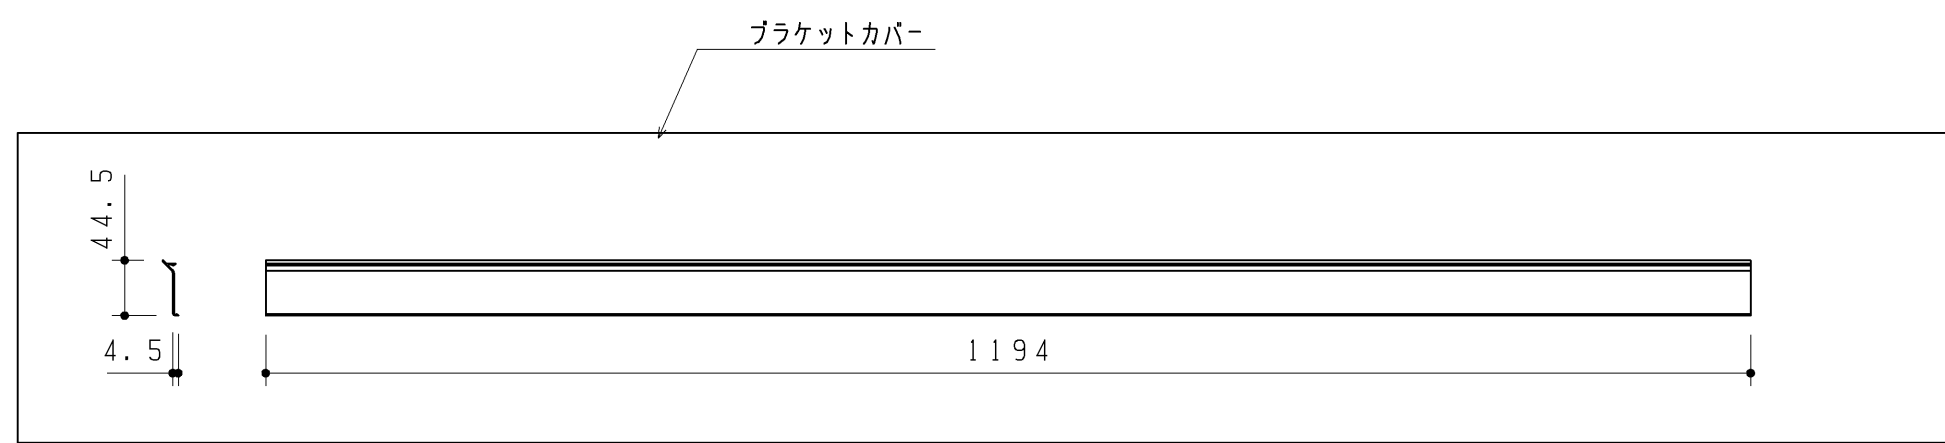

生産中止図面

2014/02

同梱部材

品名	数量(仕様)
ねじセット	1ヶ(トラス+4×40TPねじ 5個)

品番	色名	キャップ色名
UGKW3BELN#DR2	ダークウッドA	ダークブラウン
UGKW3BELN#NR2	ナチュラルウッド	モカ
UGKW3BELN#NW1	ホワイト	ホワイト

改廃年月日	改新要領No.	事由	製品番号	TOTO				製図	段	検図	加治	稲垣	年月日
												11.02.01	
								品名	カウンターセット1500L(埋込)			図面数	1/1
				品番	UGKW3BELN#*			尺度	1:6	投影法	三角法	材質	図番