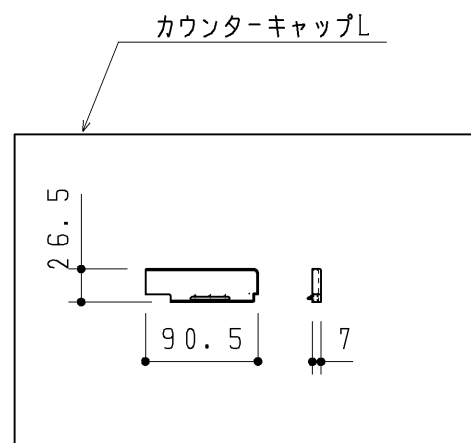

生産中止図面

2014/02

同梱部材

品名	数量(仕様)
ねじセット	1ヶ(トラス+4×40TPねじ 5個)

品番	色名	キャップ色名
UGKW3BELN#DR2	ダークウッドA	ダークブラウン
UGKW3BELN#NR2	ナチュラルウッド	モカ
UGKW3BELN#NW1	ホワイト	ホワイト

改廃年月日	改新要領No.	事由	製品番号	TOTO				製図	段	検図	加治	稲垣	年月日
												11.02.01	
								品名	カウンターセット1500L(埋込)			図面数	1/1
				品番	UGKW3BELN#*			尺度	1:6	投影法	三角法	材質	図番