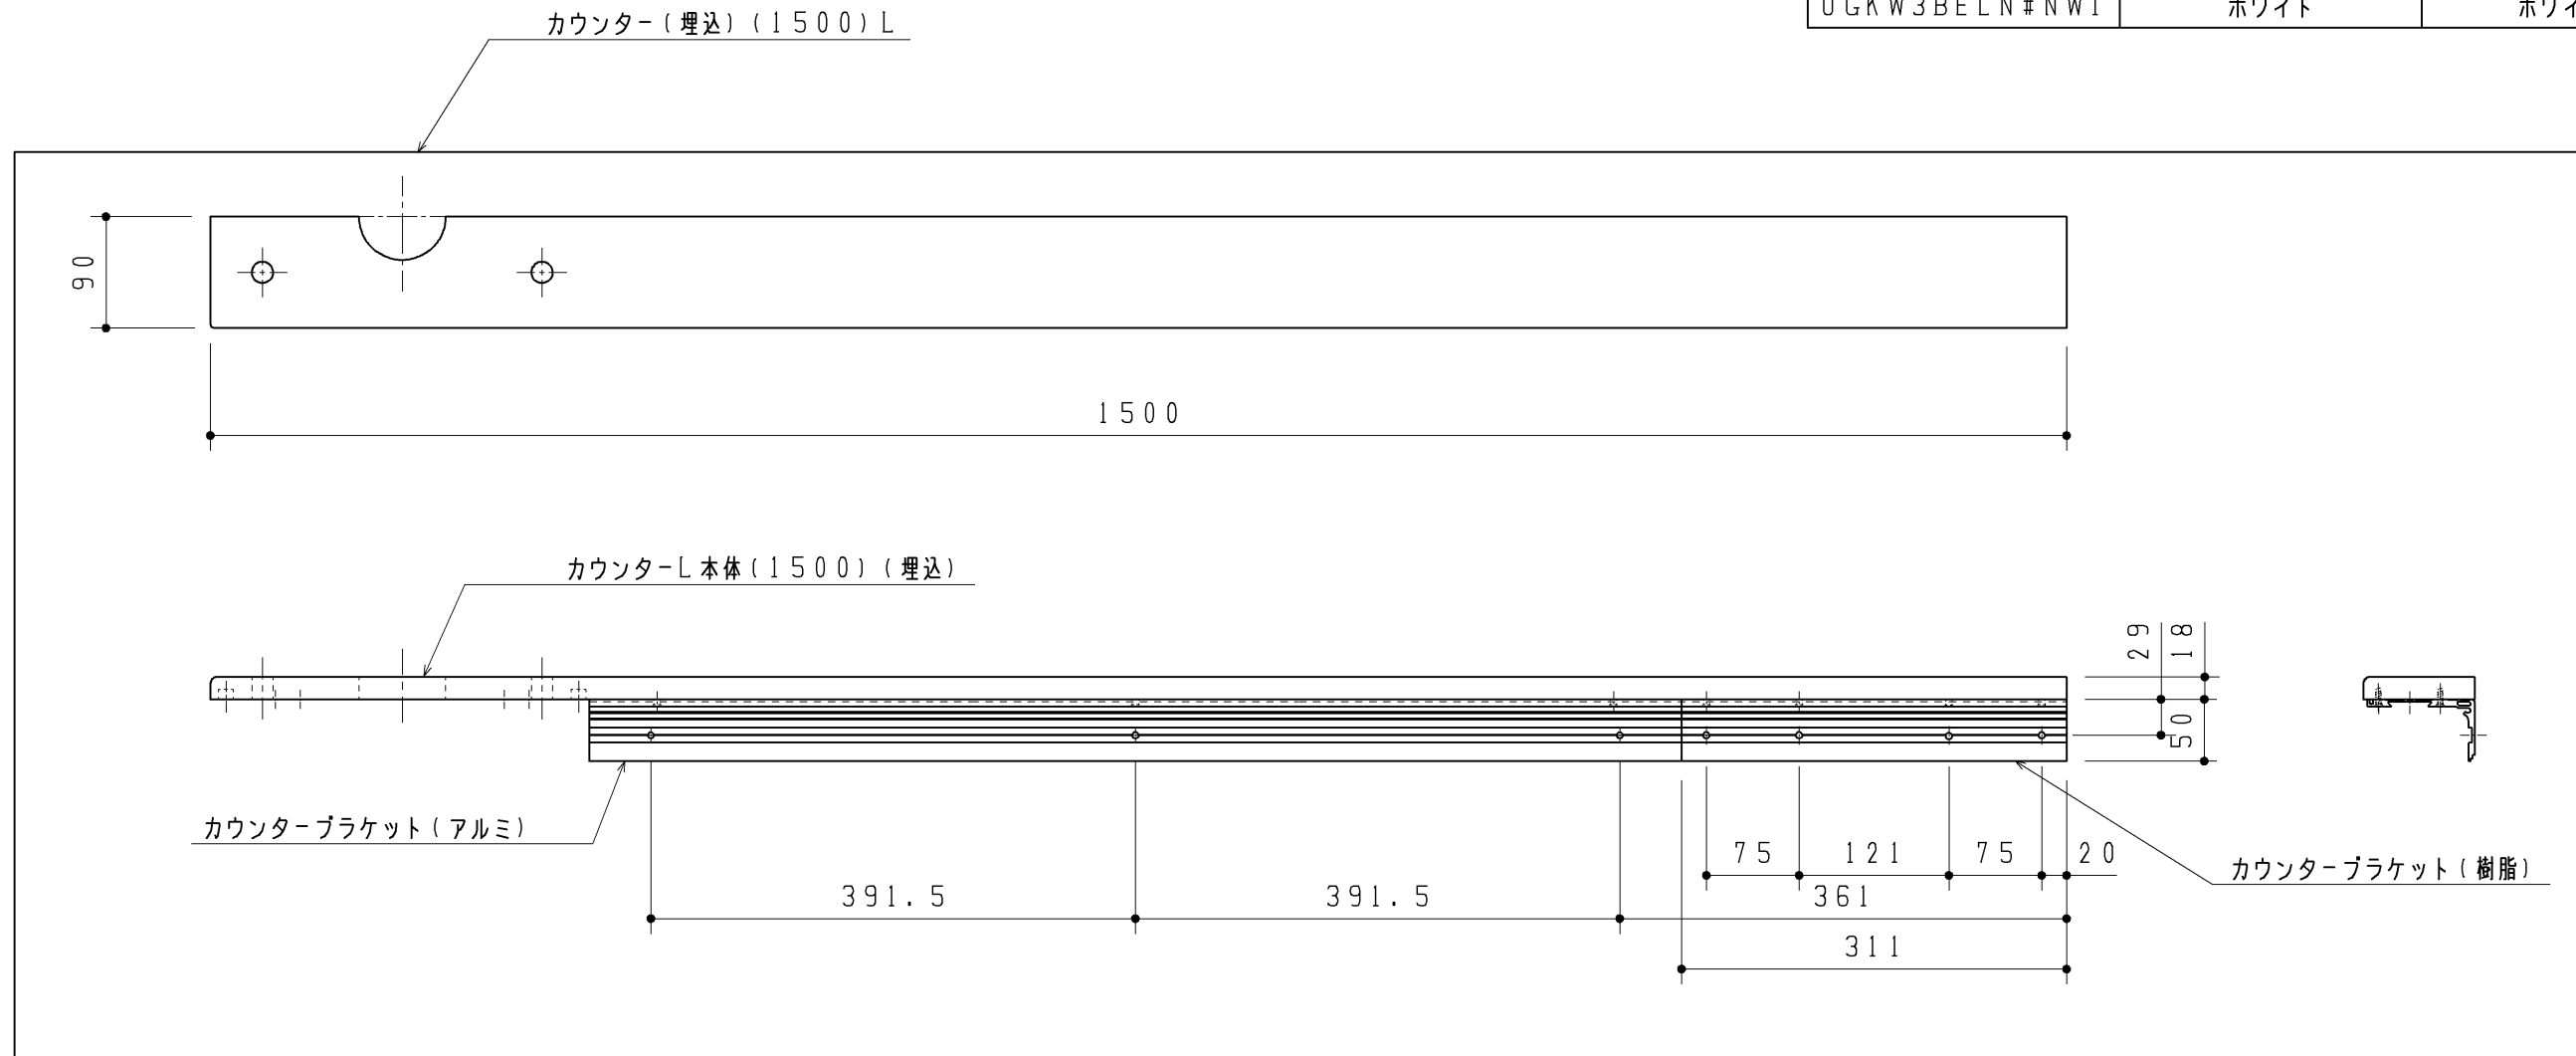

生産中止図面

2014/02

同梱部材

品名	数量(仕様)
ねじセット	1ヶ(トラス+4×40TPねじ 5個)

品番	色名	キャップ色名
UGKW3BELN#DR2	ダークウッドA	ダークブラウン
UGKW3BELN#NR2	ナチュラルウッド	モカ
UGKW3BELN#NW1	ホワイト	ホワイト

改廃年月日	改新要領No.	事由	製品番号	TOTO				製図	段	検図	加治	稲垣	年月日
												11.02.01	
								品名	カウンターセット1500L(埋込)			図面数	1/1
				品番	UGKW3BELN#*			尺度	1:6	投影法	三角法	材質	図番