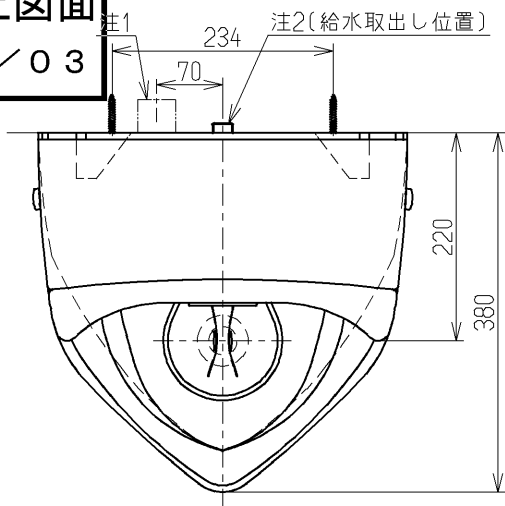

生産中止図面
2003/03

- 注1：1個用スイッチボックス(カバーなし)
(JIS C 8340)(現場手配)
- 注2：ねじサイズ PJ1/2(JIS B 2061)
- 注3：排水フランジはT64SP又はT64SWを使用
- 注4：電源AC100V

<付属品>

- 着脱トラップ × 1
- 便器固定座 × 2
- 丸木ねじφ5.8×50 × 4
- 丸木ねじφ5.8×80 × 2
(ゴムスリーブ付)
- 給水金具 × 1
- スパナ × 1
- 六角棒レンチ × 1
- 洗浄用磁石 × 1

TOTO			単位 mm	名称 US一体形トラップ着脱式床置ストール小便器中形(ジアテクト・AC100Vタイプ)
製図 犬伏	検図 永重	日付 松(井) 03.03.26	尺度 1:8	図番
備考				US610CES