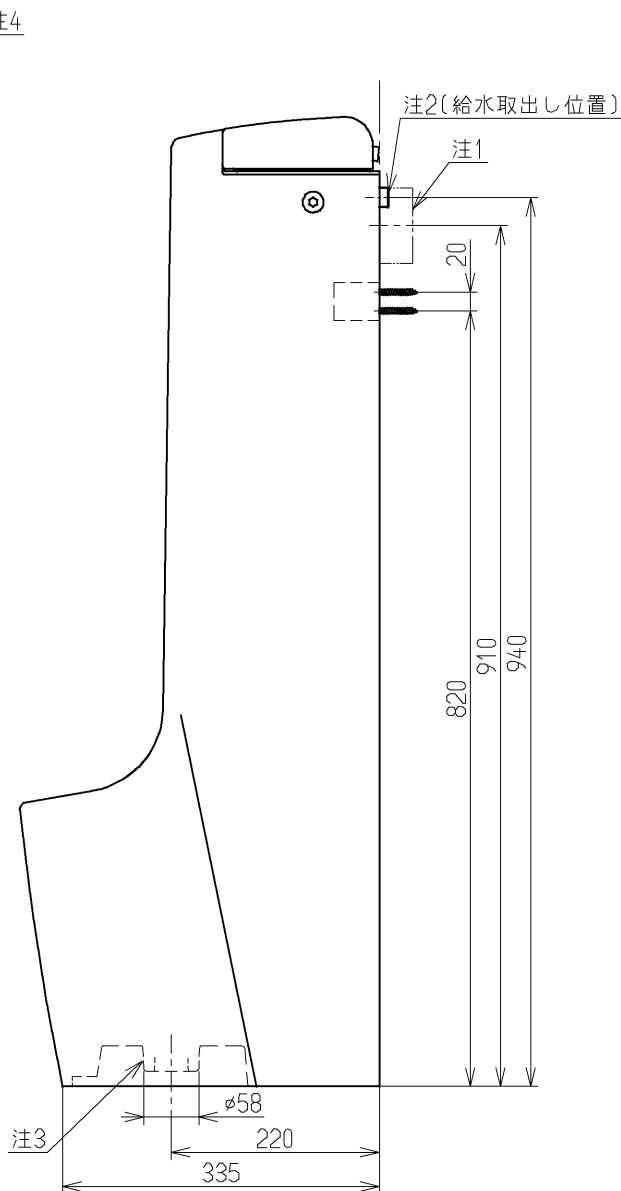

生産中止図面
2003/03

- 注1：1個用スイッチボックス(カバーなし)
(JIS C 8340)(現場手配)
- 注2：ねじサイズ PJ1/2(JIS B 2061)
- 注3：排水フランジはT64SP又はT64SWを使用
- 注4：電源AC100V

<付属品>

- 着脱トラップ × 1
- 便器固定座 × 2
- 丸木ねじφ5.8×50 × 4
- 丸木ねじφ5.8×80 × 2
(ゴムスリーブ付)
- 給水金具 × 1
- スパナ × 1
- 六角棒レンチ × 1
- 洗浄用磁石 × 1

TOTO			単位 mm	名称 US一体形トラップ着脱式床置ストール小便器中形(ジアテクト・AC100Vタイプ)
製図 犬伏	検図 永重	日付 松(井) 03.03.26	尺度 1:8	図番
備考				US610CES