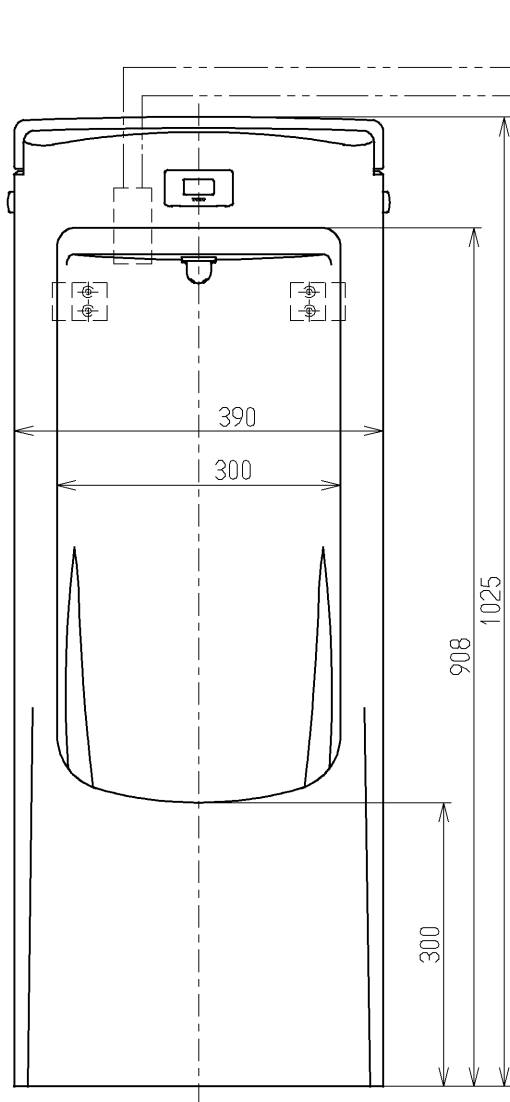

生産中止図面
2003/03

- 注1：1個用スイッチボックス(カバーなし)
(JIS C 8340)(現場手配)
- 注2：ねじサイズ PJ1/2(JIS B 2061)
- 注3：排水フランジはT64SP又はT64SWを使用
- 注4：電源AC100V

<付属品>

- 着脱トラップ × 1
- 便器固定座 × 2
- 丸木ねじφ5.8×50 × 4
- 丸木ねじφ5.8×80 × 2
(ゴムスリーブ付)
- 給水金具 × 1
- スパナ × 1
- 六角棒レンチ × 1
- 洗浄用磁石 × 1

TOTO			単位 mm	名称 US一体形トラップ着脱式床置ストール小便器中形(ジアテクト・AC100Vタイプ)
製図 犬伏	検図 永重	日付 松(井) 03.03.26	尺度 1:8	図番
備考				US610CES