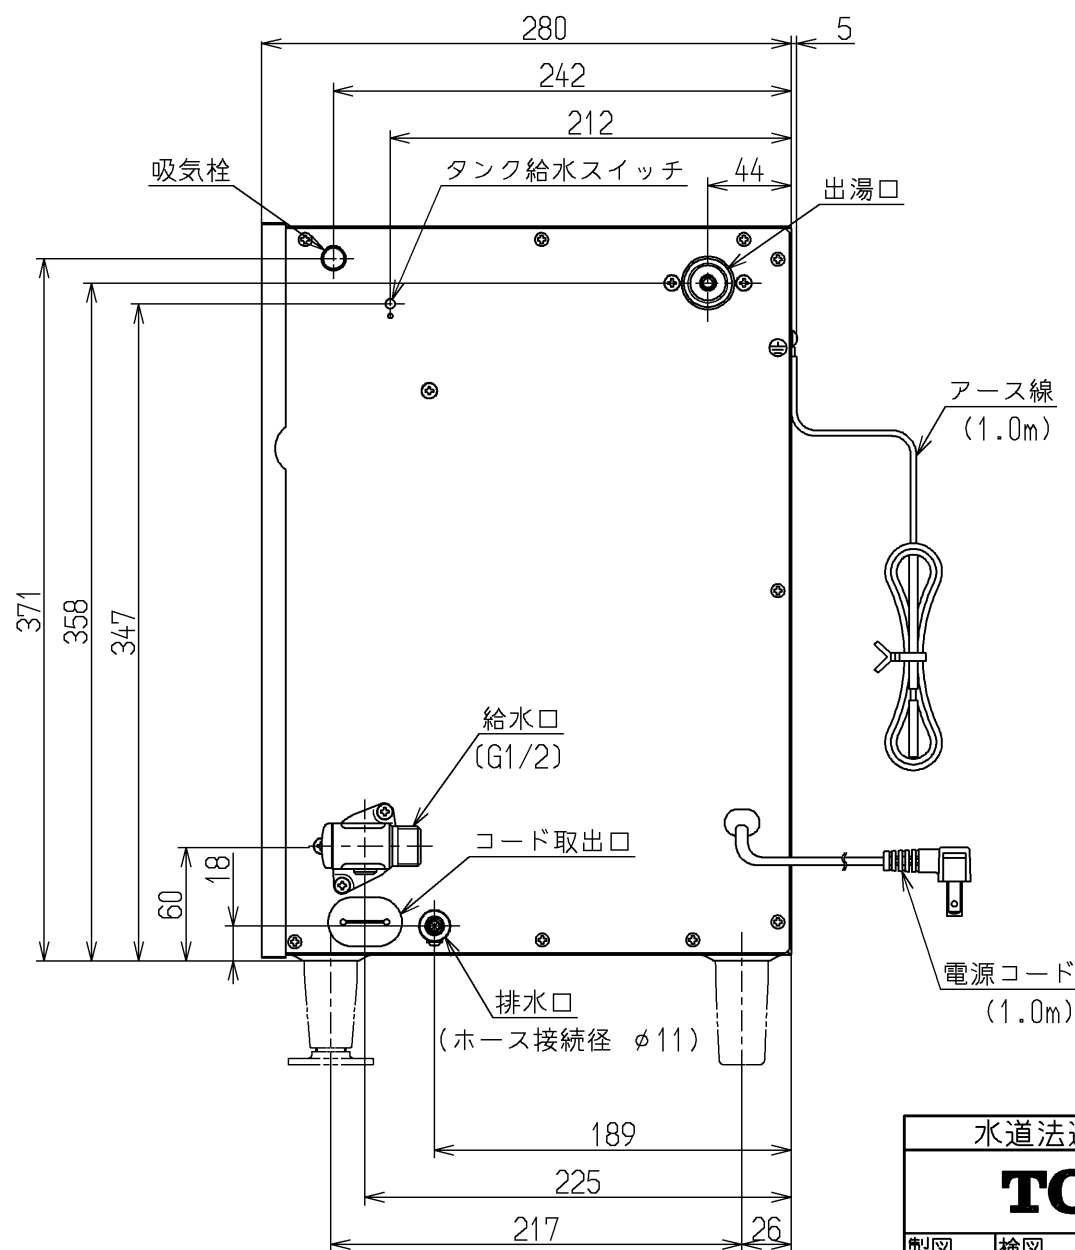

生産中止図面

2016/04

■セット品番

セット品番	セット品内訳			
	電気温水器	スパウト	ウィークリータイマー	湯ぽつと用脚
REAK06A11S61A	REAK06A11	TEN61AH	RHE657R	RHE1N
REAK06A11S61AZ			RHE658R	
REAK06A11S61A1			-	
REAK06A11S85G		TEN85G1H	RHE657R	
REAK06A11S85GZ			RHE658R	
REAK06A11S85G1			-	
REAK06A11S84G		TEN84GH	RHE657R	
REAK06A11S84GZ			RHE658R	
REAK06A11S84G1			-	

☆セット品番で注文すると一式同梱して出荷します。

■仕様

項目	仕様
設置方式	屋内設置型
給水方式	元止め式
貯湯量	約6L
電源	AC100V(50/60Hz)
定格消費電力	0.6kW
電源コード長さ	1.0m
電源プラグ	125V 12A (II)
外形寸法	幅175mm×奥行280mm×高さ390mm
満水質量	約13kg
水圧	最低必要水圧(流動時) 0.07MPa 最高水圧(静止時) 0.75MPa
出湯温度(給水温度15℃時)	約36℃(温度範囲 約30℃~40℃)
温度制御	バイメタルによるON-OFF制御
出湯口	スパウト連結ホース専用接続口
給水口	G1/2おねじ
ヒーター	シーズヒーター
安全装置	温度過昇防止器(手動復帰バイメタル式)
付属部品	取扱説明書(保証書付)、施工説明書、水抜きチューブ、自動吐水ラベル

■セット品番に含まれる別売品一覧

品名	品番
スパウト Aタイプ ワンプッシュ有	TEN61AH
スパウト グースネックタイプ ワンプッシュ有	TEN85G1H
スパウト ワンプッシュ無	TEN84GH
ウィークリータイマー	RHE657R
ウィークリータイマー(凍結予防機能付き)	RHE658R
湯ぽつと用脚	RHE1N

※必ず専用のスパウトとセットでお取り付けください。

■必要別売品一覧

品名	品番
連結管	L=150 RHE436-15
	L=200 RHE436-20
	L=300 RHE436-30
	L=350 RHE436-35N
	L=400 RHE436-40
	L=450 RHE436-45N
	L=500 RHE436-50
	L=600 RHE436-60
	L=750 TN65LX75
アングル形止水栓	壁給水用 TL347CU
	床給水用 TL347C1R

水道法適合品		電気用品安全法適合品		名称
<b>TOTO</b>		単位	mm	自動水栓一体形電気温水器
製図	検図	日付	尺度	
立花	片桐 福	藤井	14.11.05	1:4
備考				図番
				REAK06A11