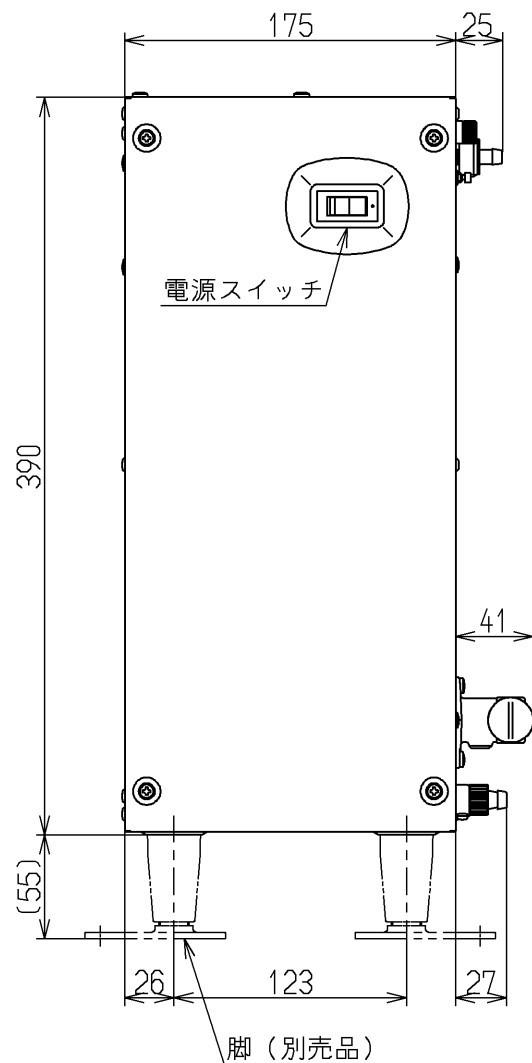

生産中止図面

2016/04

■セット品番

セット品番	セット品内訳			
	電気温水器	スパウト	ウィークリータイマー	湯ぽつと用脚
REAK06A11S61A	REAK06A11	TEN61AH	RHE657R	RHE1N
REAK06A11S61AZ			RHE658R	
REAK06A11S61A1			-	
REAK06A11S85G		TEN85G1H	RHE657R	
REAK06A11S85GZ			RHE658R	
REAK06A11S85G1			-	
REAK06A11S84G		TEN84GH	RHE657R	
REAK06A11S84GZ			RHE658R	
REAK06A11S84G1			-	

☆セット品番で注文すると一式同梱して出荷します。

■仕様

項目	仕様
設置方式	屋内設置型
給水方式	元止め式
貯湯量	約6L
電源	AC100V(50/60Hz)
定格消費電力	0.6kW
電源コード長さ	1.0m
電源プラグ	125V 12A (II)
外形寸法	幅175mm×奥行280mm×高さ390mm
満水質量	約13kg
水圧	最低必要水圧(流動時) 0.07MPa 最高水圧(静止時) 0.75MPa
出湯温度(給水温度15℃時)	約36℃(温度範囲 約30℃~40℃)
温度制御	バイメタルによるON-OFF制御
出湯口	スパウト連結ホース専用接続口
給水口	G1/2おねじ
ヒーター	シーズヒーター
安全装置	温度過昇防止器(手動復帰バイメタル式)
付属部品	取扱説明書(保証書付)、施工説明書、水抜きチューブ、自動吐水ラベル

水道法適合品		電気用品安全法適合品		名称
<b>TOTO</b>		単位	mm	自動水栓一体形電気温水器
製図	検図	日付	尺度	
立花	片桐 福	藤井	14.11.05	1:4
備考				図番
				REAK06A11