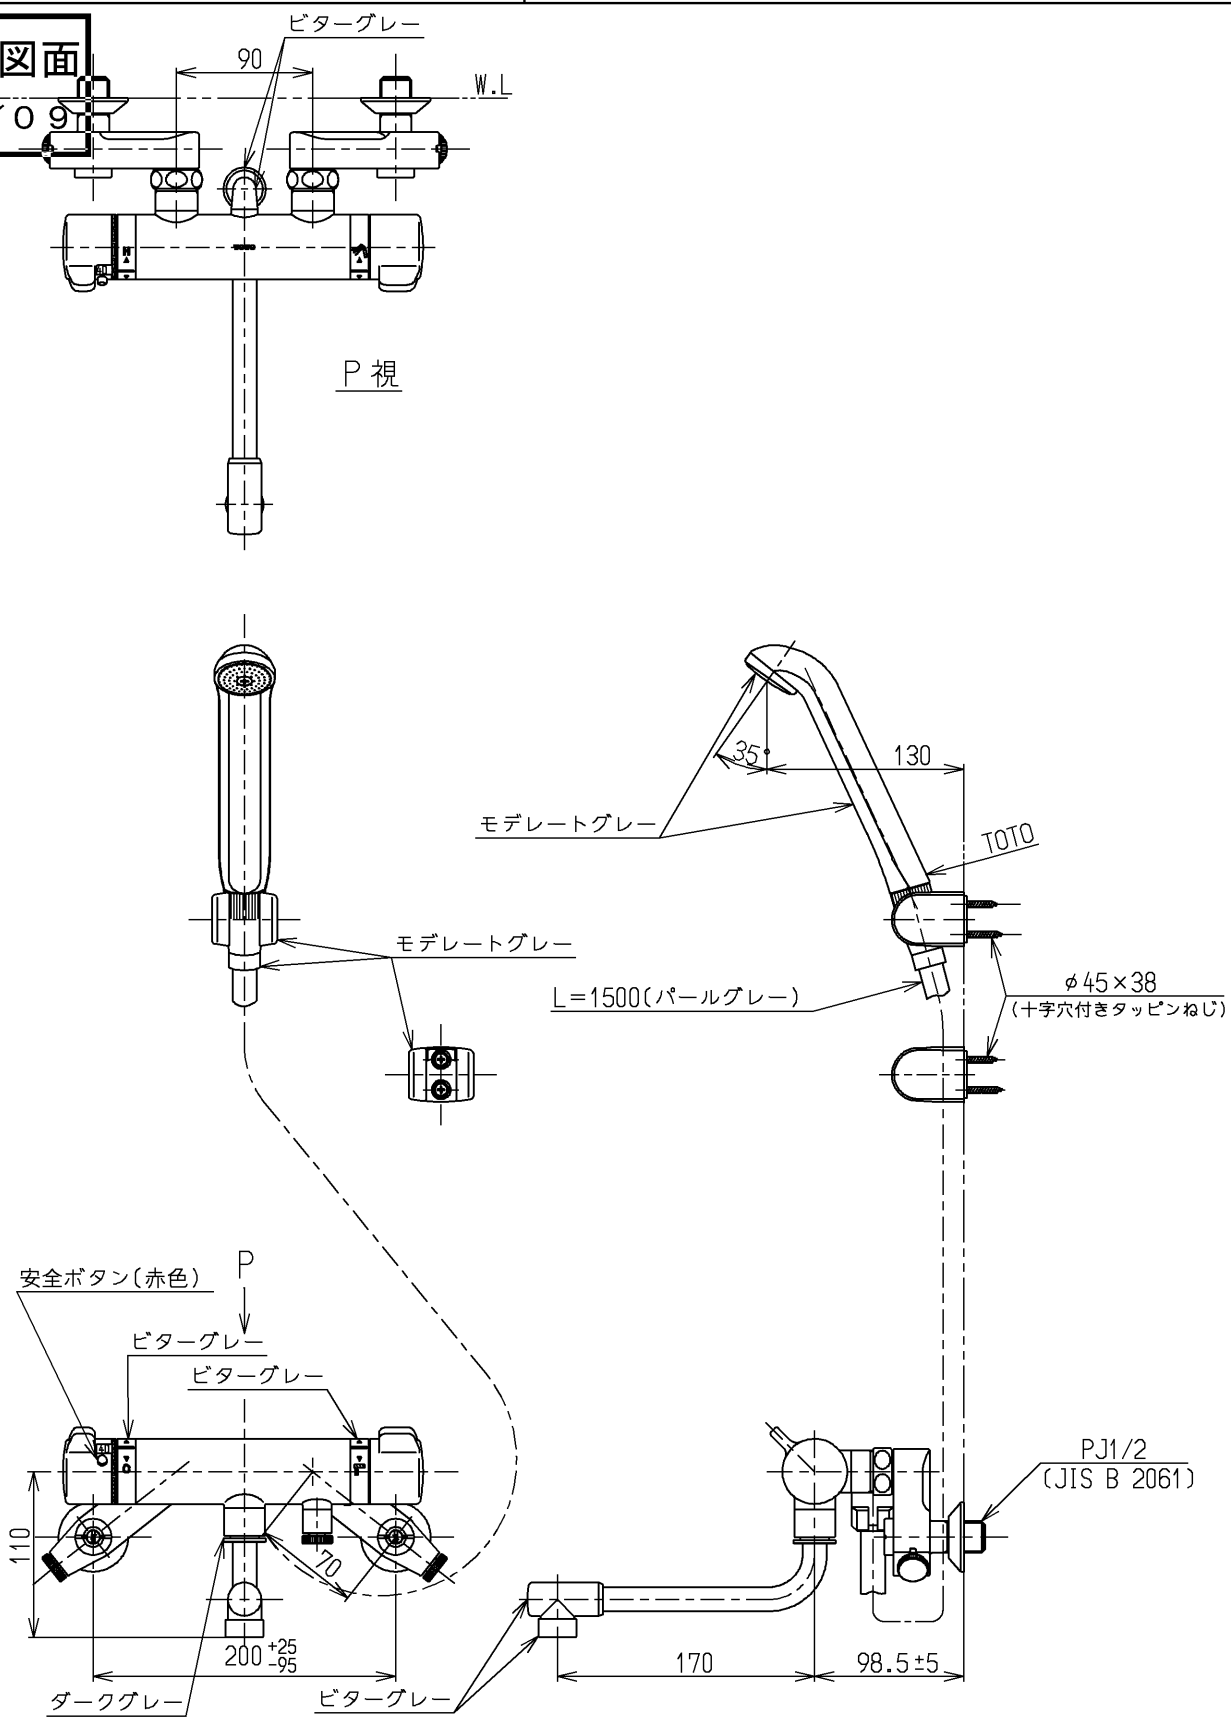

生産中止図面
2000/09

TOTO			単位 mm	名称 壁付サーモ13 (シャワーバス・寒) (浴室) (JIS)
製図 吉田	検図 安田	日付 梅本 00.09.22	尺度 1:5	図番
備考 逆止弁付				TMJ40CGZKX