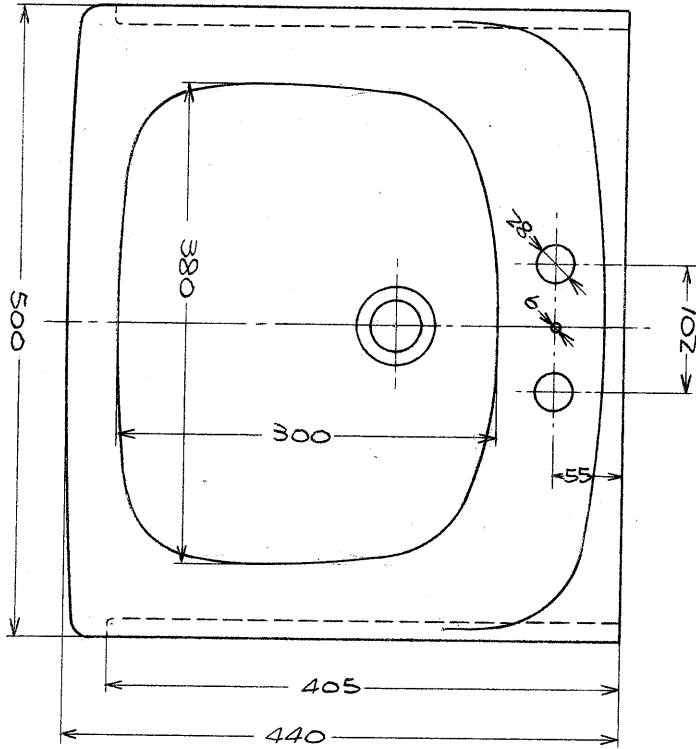

生産中止図面

1998/06

東陶機器株式会社

L524 CFS

縮尺

1/6

単位: mm

52年 / 月28日