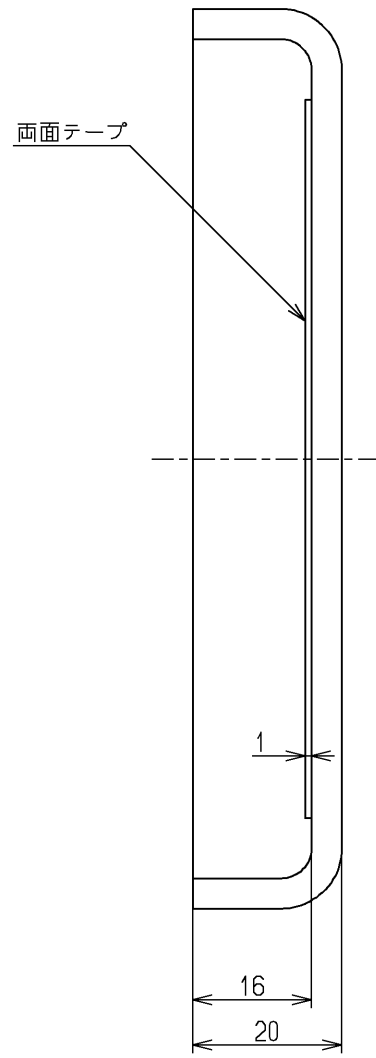

色番	色彩
#NF	ライトナチュラル
#PF	パールブラウン
#BF	ブラウン
#NW1	ホワイト

2ヶ1組

<b>TOTO</b>			単位 mm	名称 木口化粧材 (厚み15・幅110・大壁用)
製図 四元	検図 稲富	日付 13.05.24	尺度 1:1	図番
備考				EWT25DK2UA