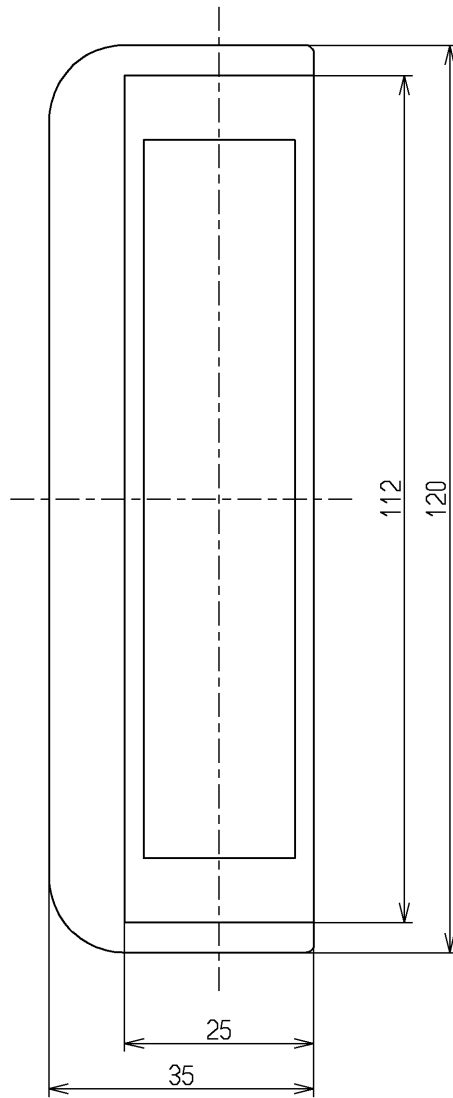

色番	色彩
#NF	ライトナチュラル
#PF	パールブラウン
#BF	ブラウン
#NW1	ホワイト

2ヶ1組

<b>TOTO</b>			単位 mm	名称 木口化粧材 (厚み15・幅110・大壁用)
製図 四元	検図 稲富	日付 13.05.24	尺度 1:1	図番
備考				EWT25DK2UA