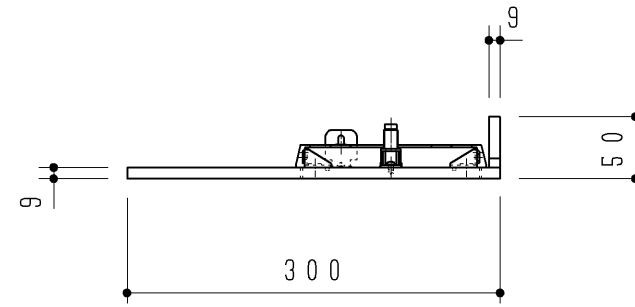

生産中止図面

2007/01

品番	表面色	A(開口)
UGP2PRSND	ダークウッド	無
UGP2PRSNM	ナチュラルウッド	
UGP2PRSNW	パールホワイト	
UGP2PR SAD	ダークウッド	有
UGP2PR SAM	ナチュラルウッド	
UGP2PR SAW	パールホワイト	

<b>TOTO</b>		第三角法	単位 mm	名称
製図 飯田	検図 栗崎	日付 '15.8.18	尺度 1:6	キャビネット右(P間口大)セット レストパルSシリーズ
備考			図面数 1/1	品番 UGP2PRS**