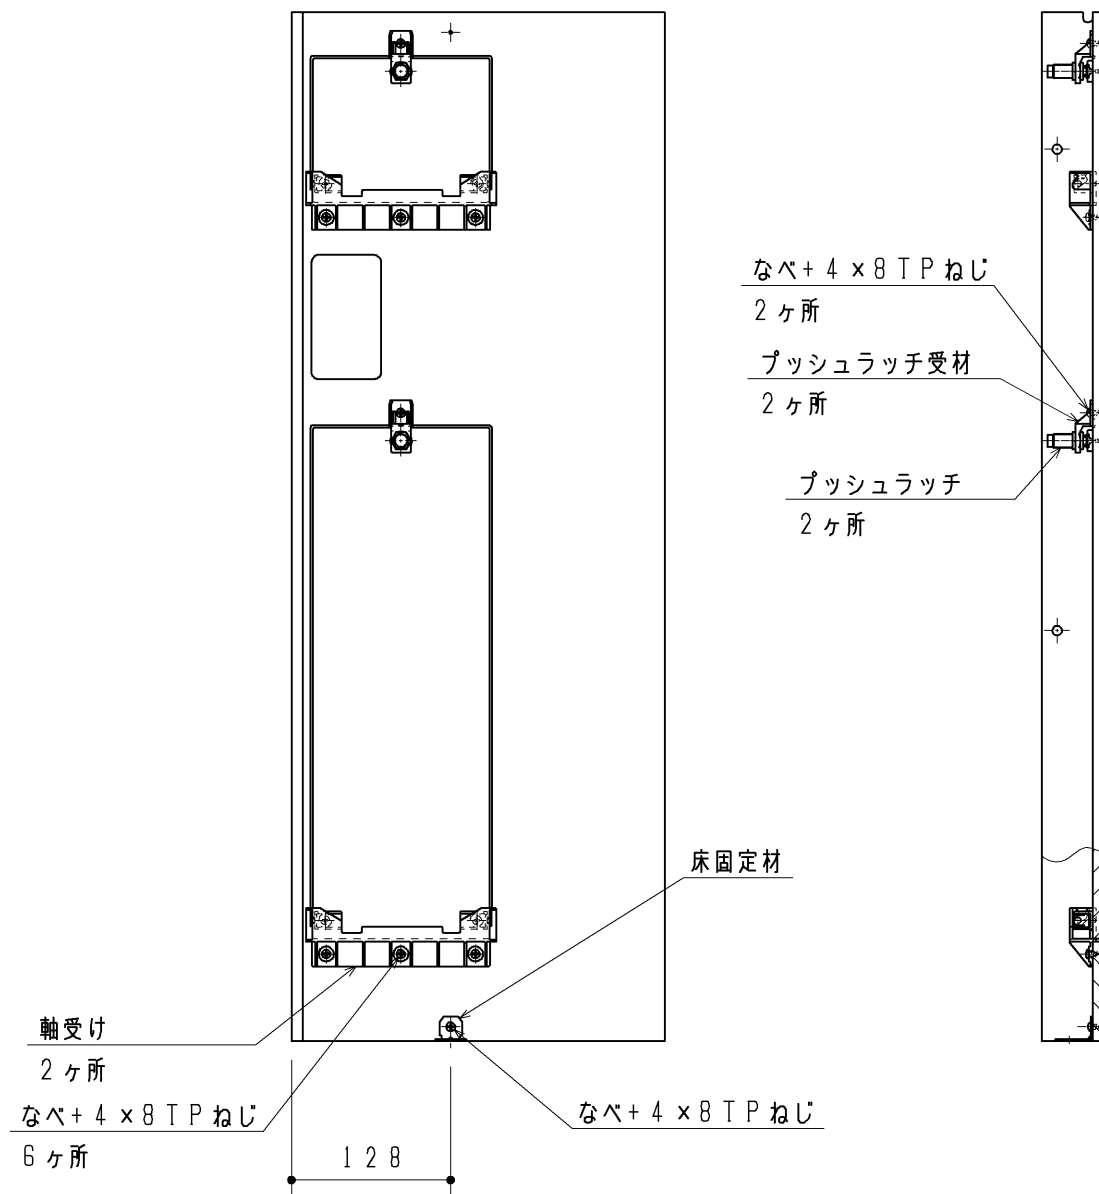

生産中止図面

2007/01

品番	表面色	A(開口)
UGP2PRSND	ダークウッド	無
UGP2PRSNM	ナチュラルウッド	
UGP2PRSNW	パールホワイト	
UGP2PR SAD	ダークウッド	有
UGP2PR SAM	ナチュラルウッド	
UGP2PR SAW	パールホワイト	

<b>TOTO</b>		第三角法	単位 mm	名称
製図 飯田	検図 栗崎	日付 '15.8.18	尺度 1:6	キャビネット右(P間口大)セット レストパルSシリーズ
備考			図面数 1/1	品番 UGP2PRS**