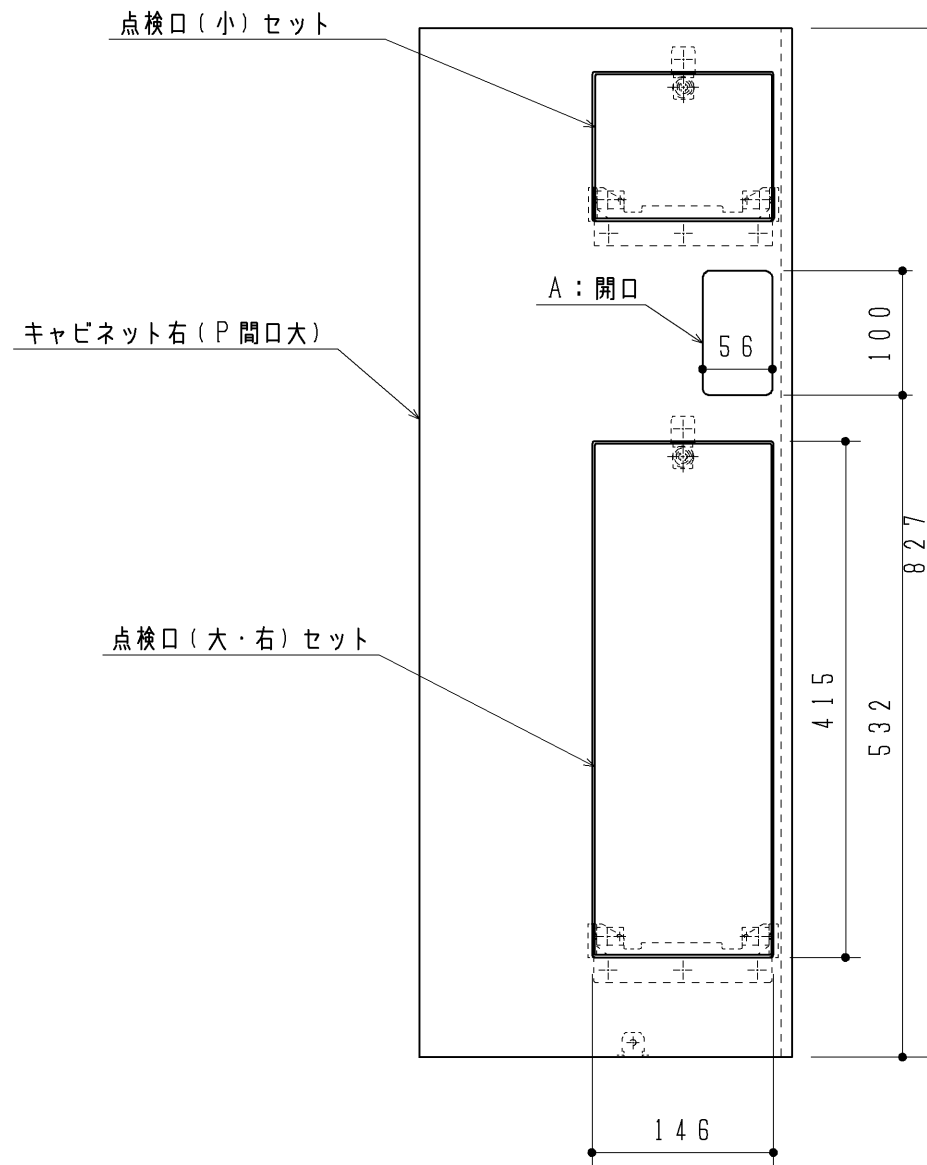

生産中止図面

2007/01

品番	表面色	A(開口)
UGP2PRSND	ダークウッド	無
UGP2PRSNM	ナチュラルウッド	
UGP2PRSNW	パールホワイト	
UGP2PR SAD	ダークウッド	有
UGP2PR SAM	ナチュラルウッド	
UGP2PR SAW	パールホワイト	

<b>TOTO</b>		第三角法	単位 mm	名称
製図 飯田	検図 栗崎	日付 '15.8.18	尺度 1:6	キャビネット右(P間口大)セット レストパルSシリーズ
備考			図面数 1/1	品番 UGP2PRS**