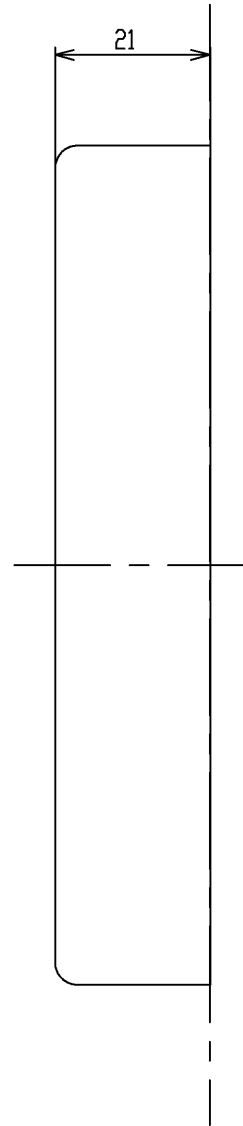

色番	色彩
#NF	ライトナチュラル
#PF	ペールブラウン
#BF	ブラウン
#NW1	ホワイト

「壁設置面」のスタンプ

2ヶ1組

TOTO			単位 mm	名称 木口化粧材 (厚み20・幅110・大壁用)
製図 日	検図 日	日付 2013.03.22	尺度 1:1	図番
備考				EWT25DK2