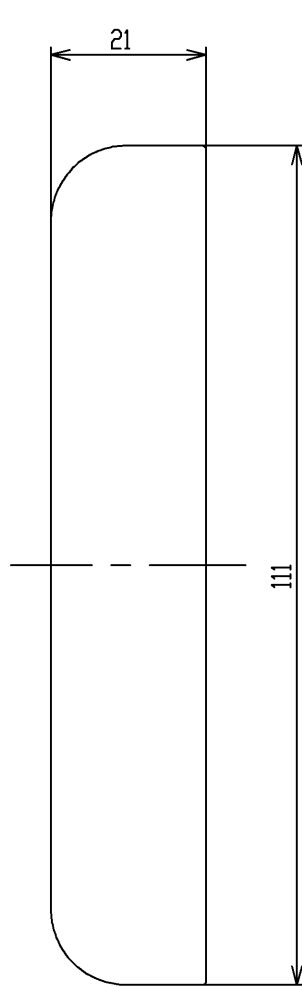

色番	色彩
#NF	ライトナチュラル
#PF	ペールブラウン
#BF	ブラウン
#NW1	ホワイト

「壁設置面」のスタンプ

2ヶ1組

TOTO			単位 mm	名称 木口化粧材 (厚み20・幅110・大壁用)
製図 日	検図 日	日付 2013.03.22	尺度 1:1	図番
備考				EWT25DK2