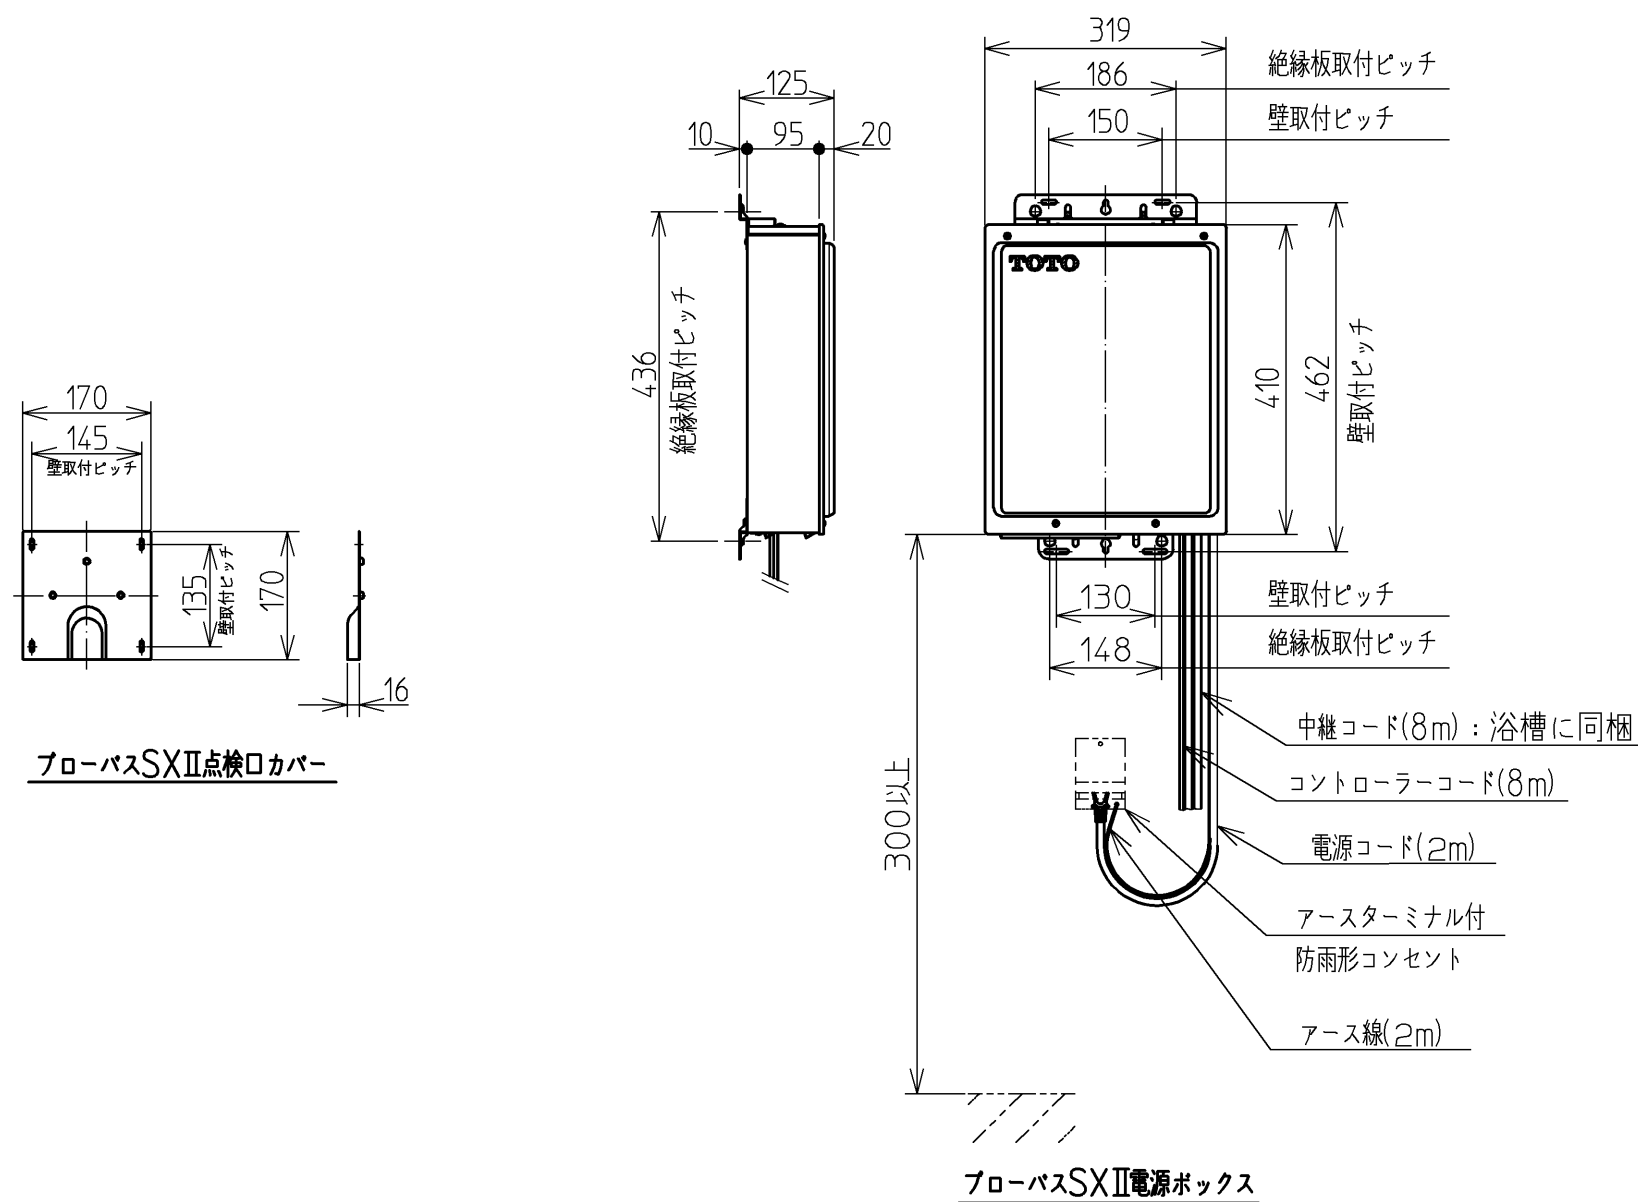

セット明細		
品番	個数	名称
PNQ1230RJ	1	ネオマーバス(フローバスSXIⅡ)
PRB800S#ZS	1	フローバスSXIⅡ機能ユニット部
色番	色彩	備考
#MNN	ムーンホワイトN	
#MRN	ムーンピンクN	
#MLN	ムーンライムN	
#MGN	ムーングリーンN	
#MCN	ムーンブラウンN	

※SXIⅡ機能ユニットについては、100V15Aの専用コンセントが1個必要です。
 ※排水金具は間接排水専用です。直接排水の場合は特殊品対応となります。

図名		ネオマーバス 1200サイズ		尺度	1/15
年月日		製図	検図	図番 PNQ1230RJK	
12.02.01		榎園	兵頭 前田	TOTO	

品番	PRB800S#ZS
定格電圧	AC100V
定格周波数	50Hz/60Hz(共用)
定格消費電力	360W(15A専用配線)
電源コード長さ	2m
対応コンセント	アースターミナル付防雨形コンセント (D種接地工事)
同梱品	フローバスSXⅡ点検口カバー (必要壁開口径 φ110~φ120)

フローバスSXⅡ点検口カバー

フローバスSXⅡコントローラー

フローバスSXⅡ電源ボックス

図名		ネオマーバス		尺度	1:10
年月日		製	検	図番	1/2参照
12.02.01	園	園	園	TOTO	
			兵頭 前田		