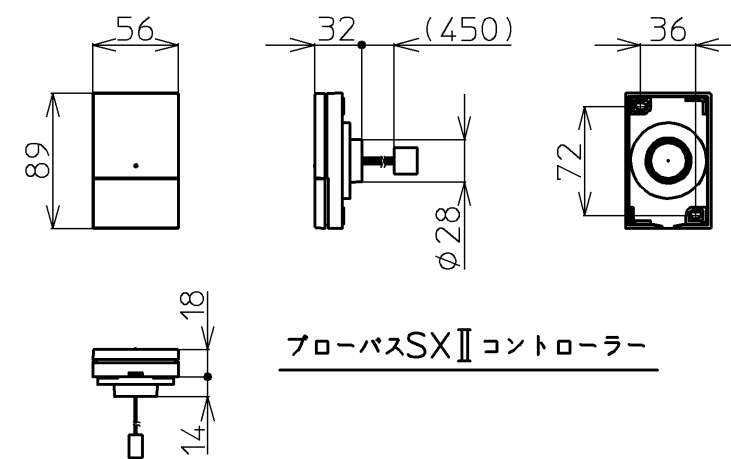

セット明細		
品番	個数	名称
PNQ1230RJ	1	ネオマーバス(フローバスSXIⅡ)
PRB800S#ZS	1	フローバスSXIⅡ機能ユニット部
色番	色彩	備考
#MNN	ムーンホワイトN	
#MRN	ムーンピンクN	
#MLN	ムーンライムN	
#MGN	ムーングリーンN	
#MCN	ムーンブラウンN	

※SXIⅡ機能ユニットについては、100V15Aの専用コンセントが1個必要です。
 ※排水金具は間接排水専用です。直接排水の場合は特殊品対応となります。

図名		ネオマーバス 1200サイズ		尺度	1/15
年月日		製図	検図	図番 PNQ1230RJK	
12.02.01		榎園	兵頭 前田	TOTO	

品番	PRB800S#ZS
定格電圧	AC100V
定格周波数	50Hz/60Hz(共用)
定格消費電力	360W(15A専用配線)
電源コード長さ	2m
対応コンセント	アースターミナル付防雨形コンセント (D種接地工事)
同梱品	フローバスSXⅡ点検口カバー (必要壁開口径 φ110~φ120)

フローバスSXⅡ点検口カバー

フローバスSXⅡコントローラー

フローバスSXⅡ電源ボックス

図名		ネオマーバス		尺度	1:10
年月日		製	検	図番	1/2参照
12.02.01	園	園	園	TOTO	
			兵頭 前田		