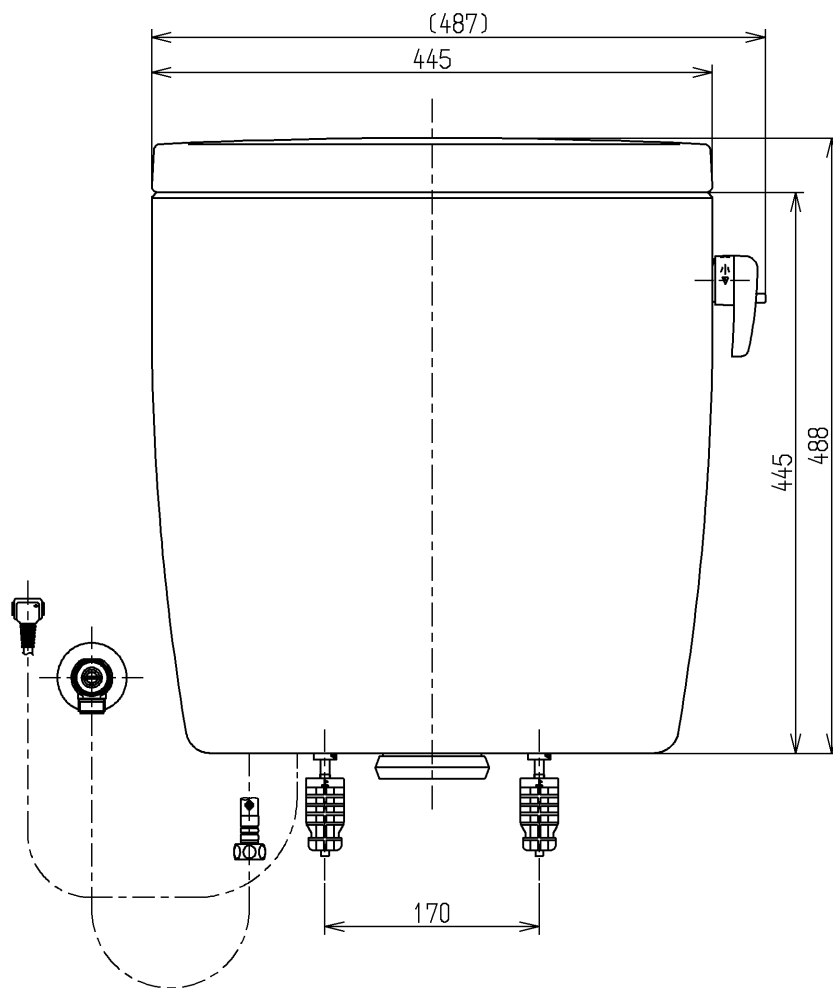

生産中止図面

2017/08

- <付属品>  
 レバーハンドル × 1  
 取付金具 × 1  
 止水栓 × 1

止水栓は床、壁共通使用可。

<b>TOTO</b>			単位 mm	名称
製図 植木	検図 米	日付 新川 17.08.24	尺度 1:6	密結タンク (ピュアレストEX)
備考 防露式、寒冷地ヒーター付水抜用				図番 SH330BN