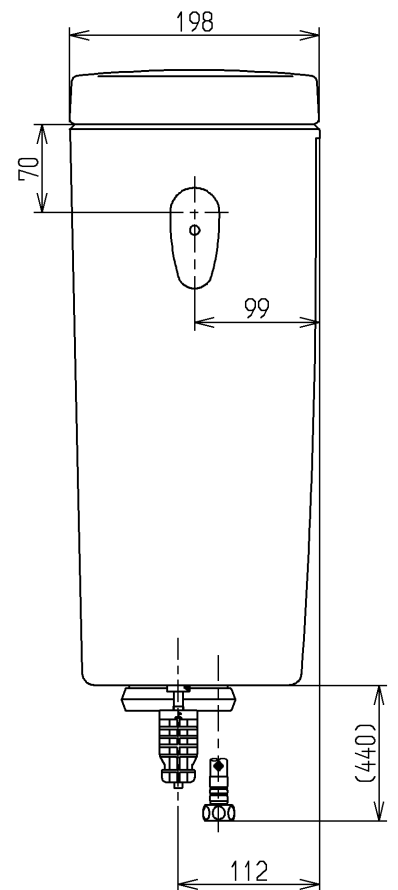

生産中止図面

2017/08

- <付属品>  
 レバーハンドル × 1  
 取付金具 × 1  
 止水栓 × 1

止水栓は床、壁共通使用可。

<b>TOTO</b>			単位 mm	名称
製図 植木	検図 米	日付 新川 17.08.24	尺度 1:6	密結タンク (ピュアレストEX)
備考 防露式、寒冷地ヒーター付水抜用				図番 SH330BN