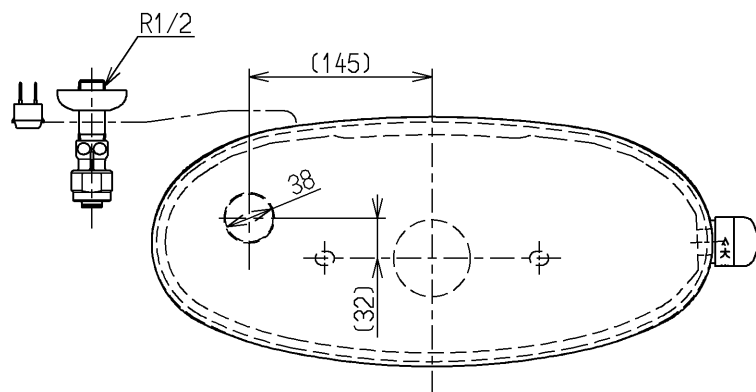

生産中止図面

2017/08

- <付属品>  
 レバーハンドル × 1  
 取付金具 × 1  
 止水栓 × 1

止水栓は床、壁共通使用可。

<b>TOTO</b>			単位 mm	名称
製図 植木	検図 米	日付 新川 17.08.24	尺度 1:6	密結タンク (ピュアレストEX)
備考 防露式、寒冷地ヒーター付水抜用				図番 SH330BN