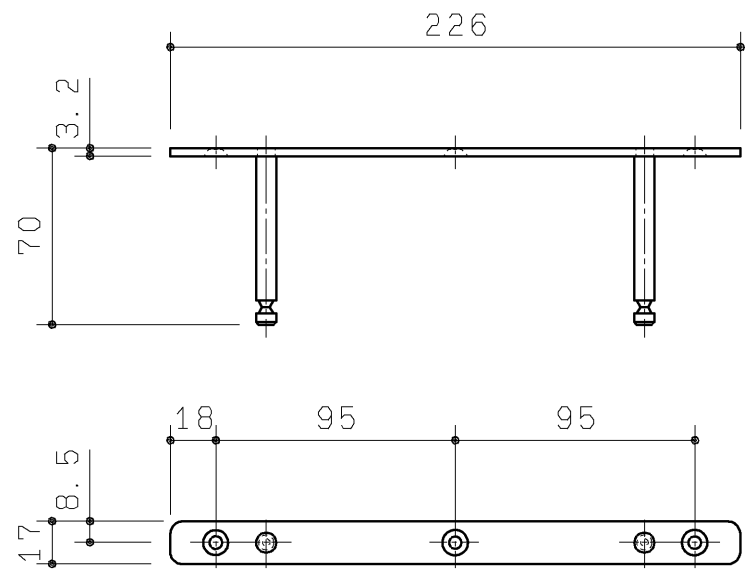

化粧棚

化粧棚固定材

品番	棚の色
UGA477#DR2	ダークウッドA
UGA477#NR2	ナチュラルウッド
UGA477#NW1	ホワイト

同棚部材

品名	数量
皿+4×16TPねじ	2ヶ
皿+4×40TPねじ	3ヶ
施工・取扱説明書	1部
型紙	1部

<b>TOTO</b>		第三角法	単位 mm	名称 化粧棚(木製 小)
製図 神田	検図 坪田大 井口濱	日付 09.07.10	尺度 1:3	品番 UGA477#***
備考				図番 UGA477