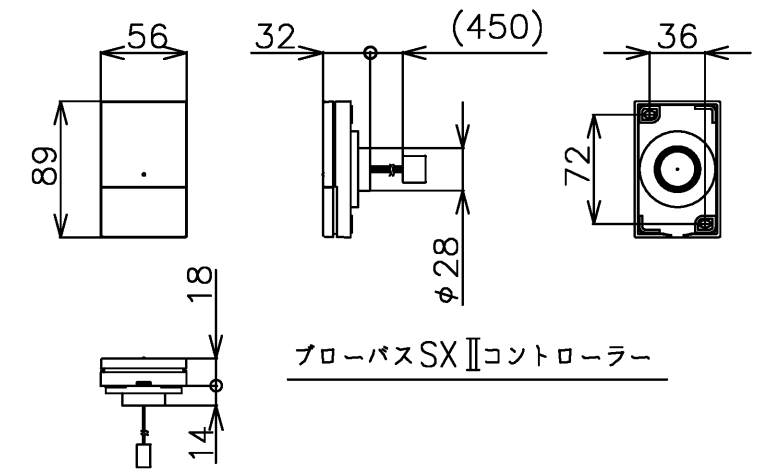

品番	PRB810#ZS
定格電圧	AC100V
定格周波数	50Hz / 60Hz (共用)
定格消費電力	360W (15A専用配線)
電源コード長さ	2m
対応コンセント	アースターミナル付防雨形コンセント (D種接地工事)
同梱品	フローバスSXII点検口カバー (必要壁開口径 φ110~φ120)

図名		ネオマーバス		尺度	1:10	
年月日		製図	中田	検図	林堂 山田	
24.12.09					図番	1/2参照
					TOTO	