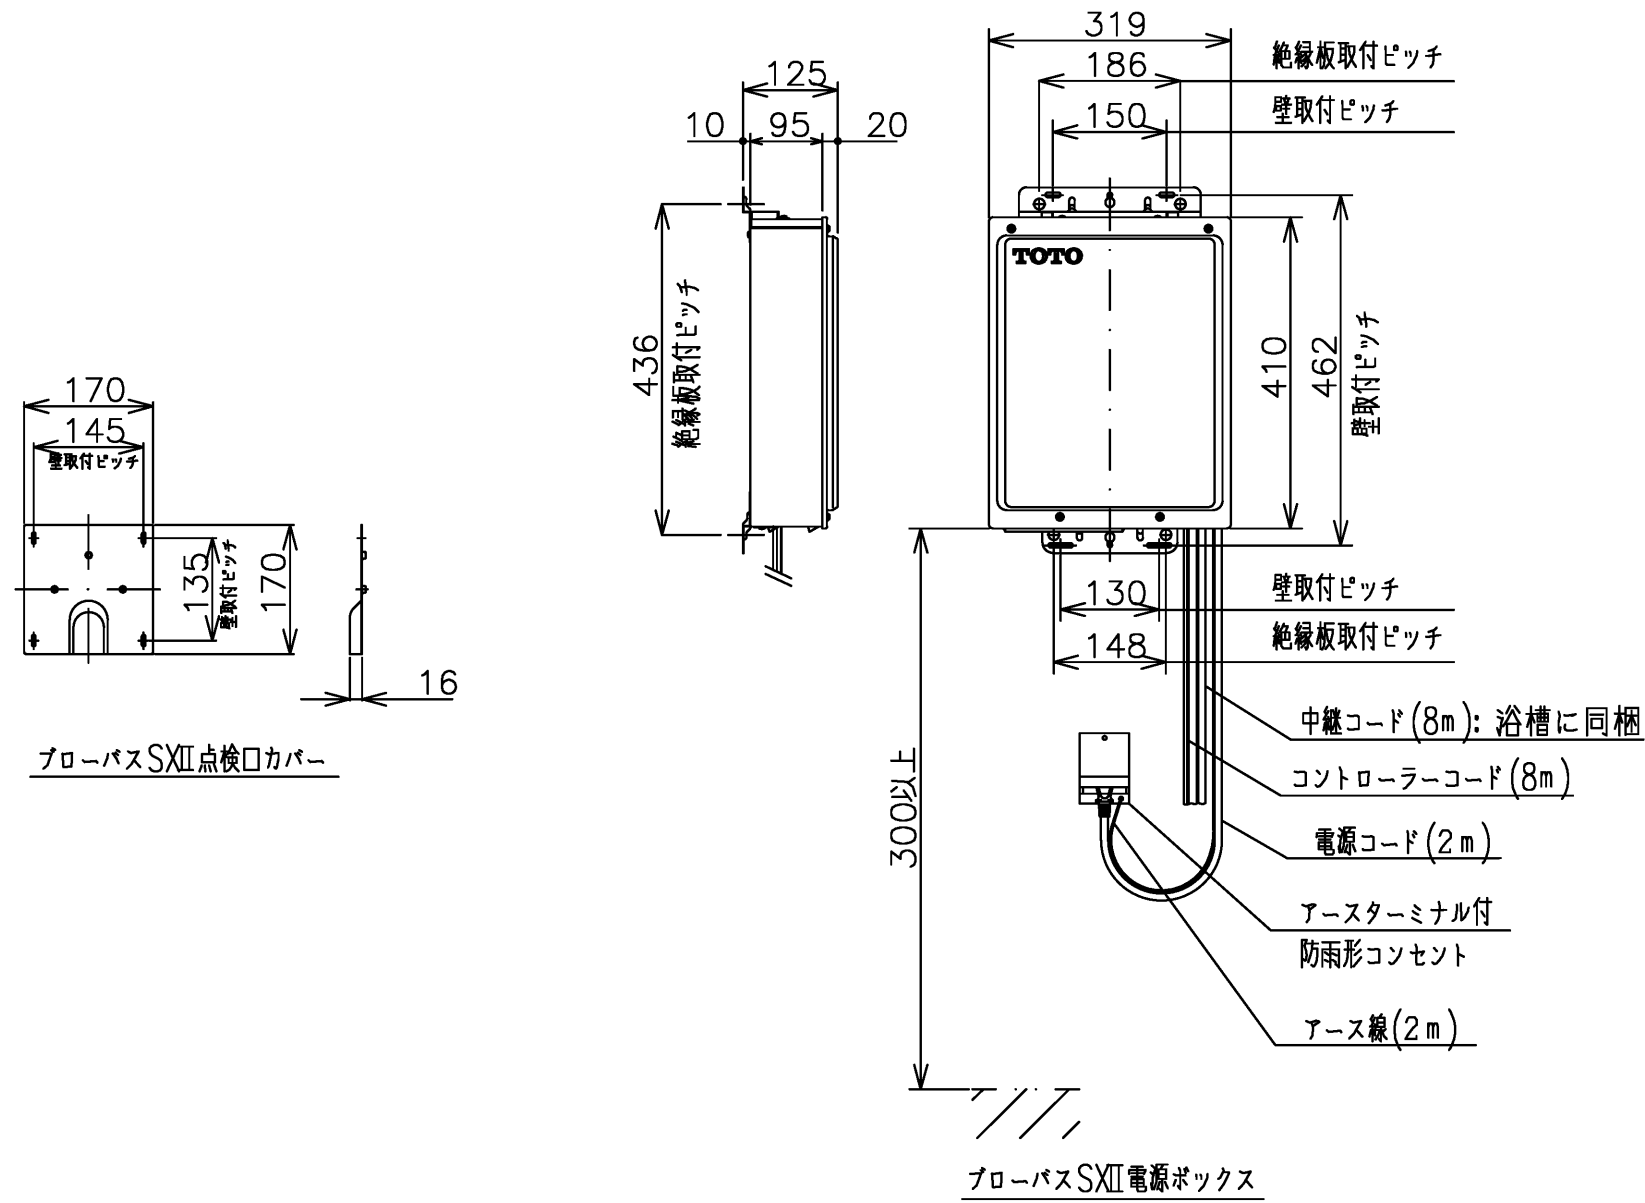

品番	PRB810#ZS
定格電圧	AC100V
定格周波数	50Hz / 60Hz (共用)
定格消費電力	360W (15A専用配線)
電源コード長さ	2m
対応コンセント	アースターミナル付防雨形コンセント (D種接地工事)
同梱品	フローバスSXII点検口カバー (必要壁開口径 φ110~φ120)

図名		ネオマーバス		尺度	1:10	
年月日		製図	中田	検図	林堂 山田	
24.12.09					図番	1/2参照
					TOTO	