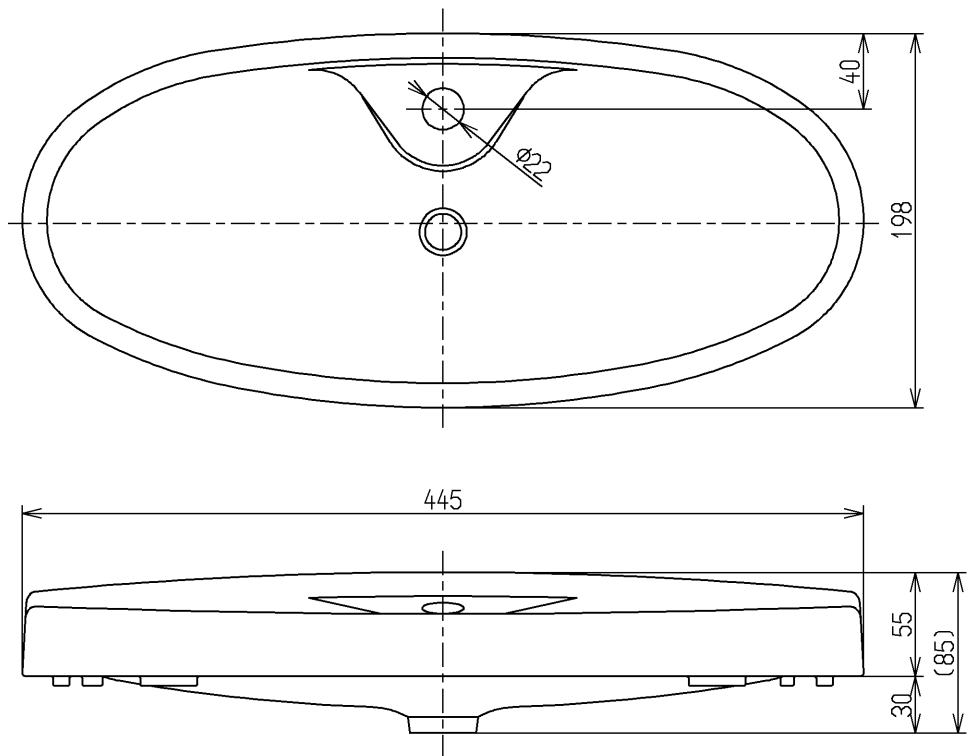

生産中止図面

2017/08

<付属品>
ガタ防止パッキン一式 × 1

TOTO			単位 mm	名称
製図 植木	検図 米	日付 新川	尺度 1:4	タンクふた
備考				図番 S321CR