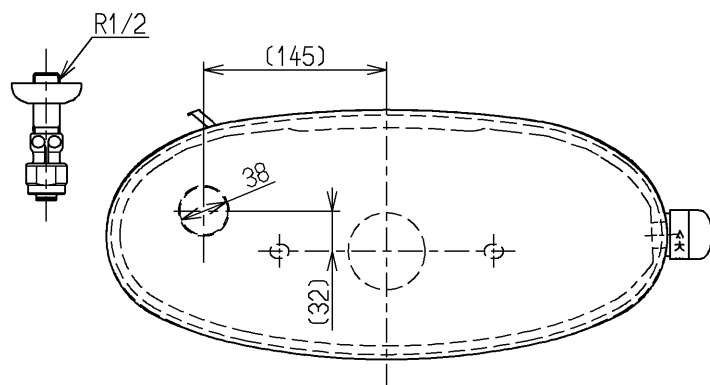

生産中止図面

2017/08

- <付属品>
 レバーハンドル × 1
 流動レバー × 1
 取付金具 × 1
 止水栓 × 1

止水栓は床、壁共通使用可。

TOTO			単位 mm	名称
製図 植木	検図 米	日付 新川 17.08.24	尺度 1:6	密結タンク (ピュアレストEX)
備考 寒冷地流動用				図番 SH330BF