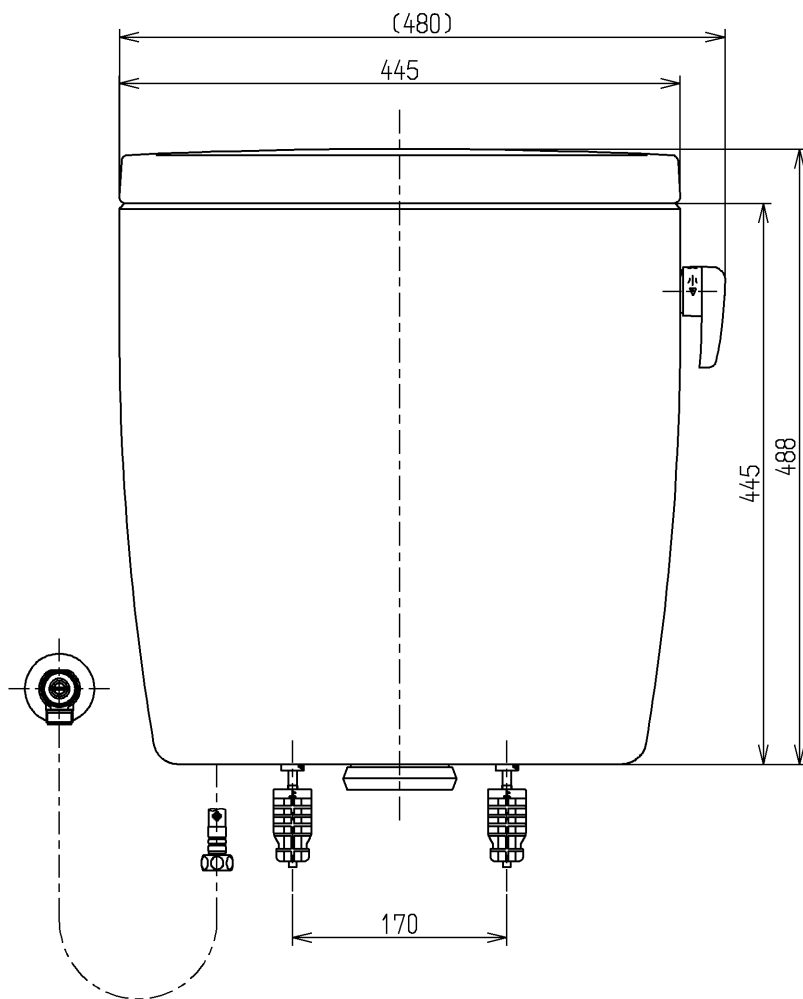

生産中止図面

2017/08

- <付属品>
 レバーハンドル × 1
 流動レバー × 1
 取付金具 × 1
 止水栓 × 1

止水栓は床、壁共通使用可。

TOTO			単位 mm	名称
製図 植木	検図 米	日付 新川 17.08.24	尺度 1:6	密結タンク (ピュアレストEX)
備考 寒冷地流動用				図番 SH330BF