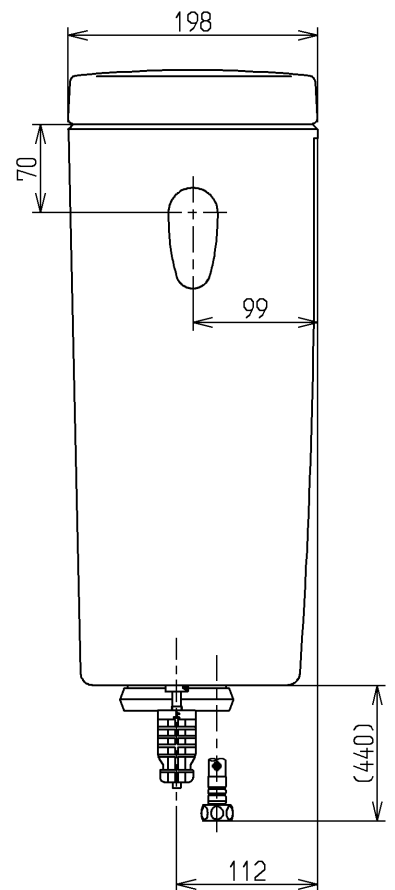

生産中止図面

2017/08

- <付属品>
 レバーハンドル × 1
 流動レバー × 1
 取付金具 × 1
 止水栓 × 1

止水栓は床、壁共通使用可。

TOTO			単位 mm	名称
製図 植木	検図 米	日付 新川 17.08.24	尺度 1:6	密結タンク (ピュアレストEX)
備考 寒冷地流動用				図番 SH330BF