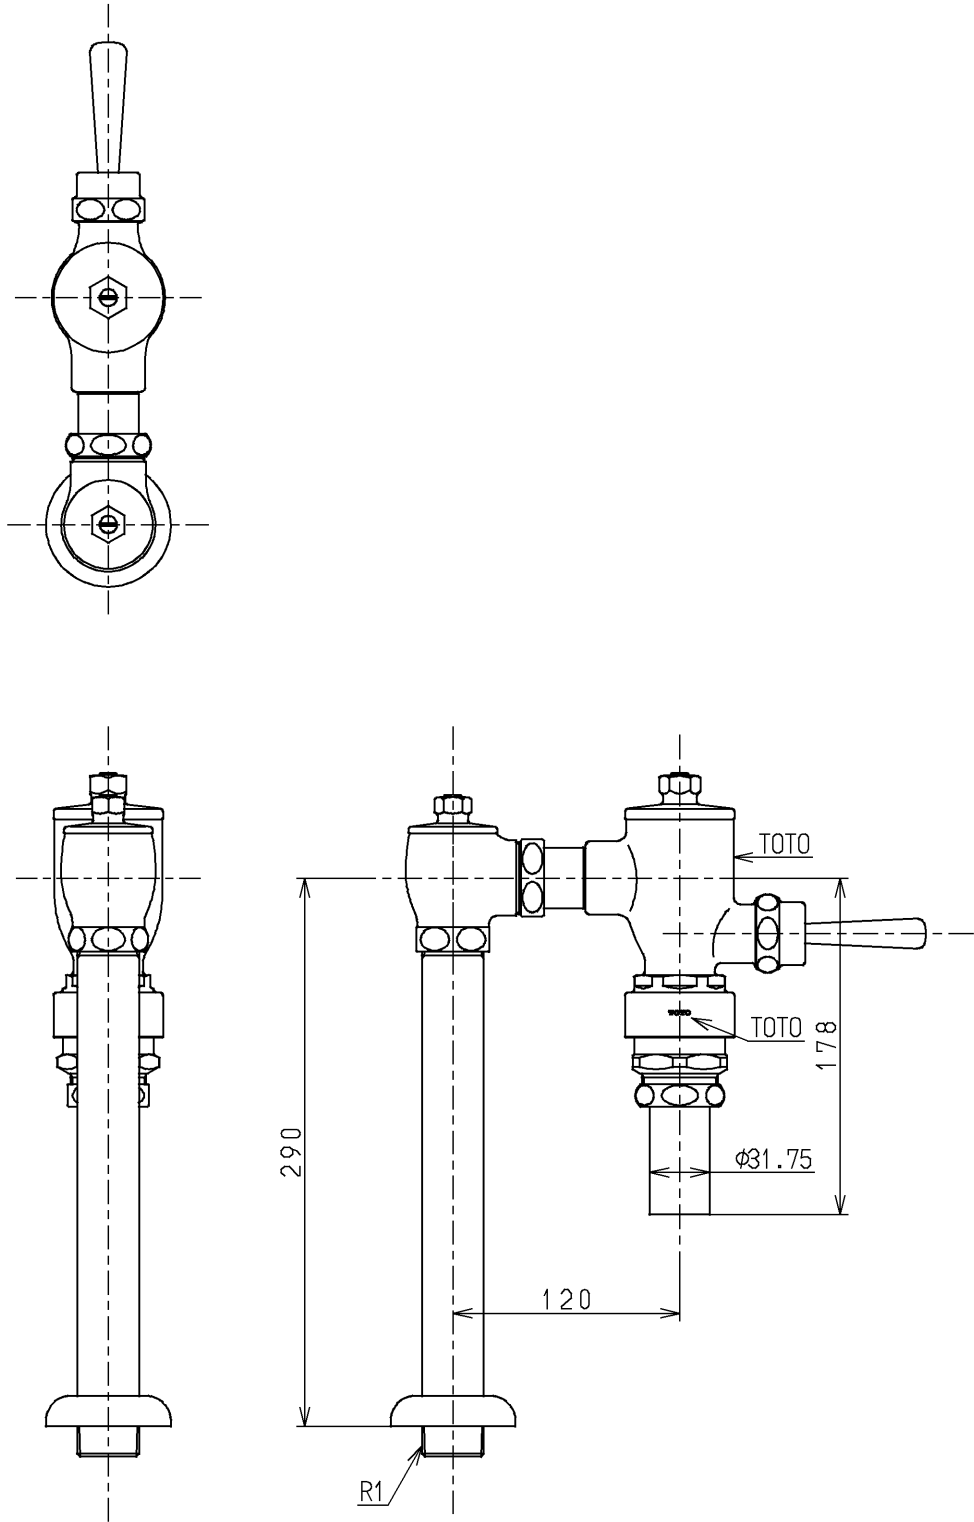

生産中止図面

2003/10

水道法適合品

**TOTO**

単位  
mm

名称  
フラッシュバルブ・VB付  
(大便器洗浄弁25) (JIS)

製図  
磯部

検図  
清水

酒井

日付  
03.03.27

尺度  
1:4

図番

備考

TV150NCZR