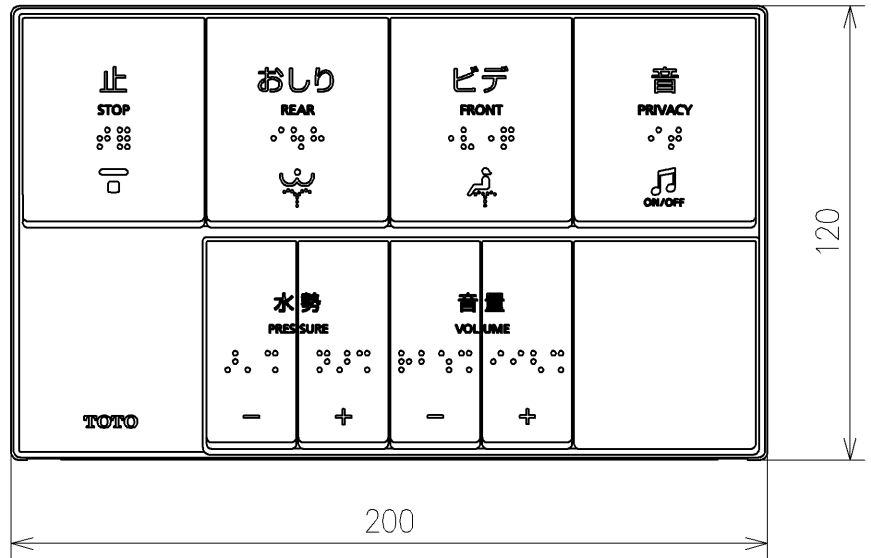

*定格: AC100V-311W 50/60Hz
 *1ページ目のリモコンはイメージ図です。
 *配置と表示内容の詳細は2ページ目を参照ください。

TOTO			単位 mm	名称 ウォシュレットPS
製図 宇田川	検図 庭野祥 川侯淳	日付 21-01-29	尺度 1:5	品番 TCF5524P
備考 PS2n 洗浄脱臭暖房便座 擬音装置付き 便心たなし 本体着脱部金属製				図番/ビジョン -
A3			ページNo . 1/1	(改)

アンカープラグ (3本)
ねじ長 φ4×30 (3本)

リモコン詳細図

TOTO			単位 mm	名称 ウオシュレットPS
製図 宇田川	検図 庭野祥 川俣淳	日付 21-01-29	尺度 1:2	品番 TCF5524P
備考				図番/ビジョン -
			A4	ページNo . 1/1 (改)