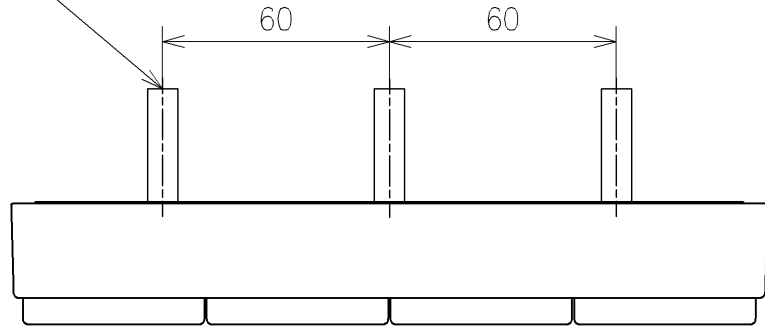

*定格: AC100V-311W 50/60Hz
 *1ページ目のリモコンはイメージ図です。
 *配置と表示内容の詳細は2ページ目を参照ください。

TOTO			単位 mm	名称 ウォシュレットPS
製図 宇田川	検図 庭野祥 川侯淳	日付 21-01-29	尺度 1:5	品番 TCF5524P
備考 PS2n 洗浄脱臭暖房便座 擬音装置付き 便心たなし 本体着脱部金属製				図番/ビジョン -
A3			ページNo . 1/1	(改)

アンカープラグ (3本)
ねじ長 φ4×30 (3本)

リモコン詳細図

TOTO			単位 mm	名称 ウオシュレットPS
製図 宇田川	検図 庭野祥 川俣淳	日付 21-01-29	尺度 1:2	品番 TCF5524P
備考				図番/ビジョン -
			A4	ページNo . 1/1 (改)