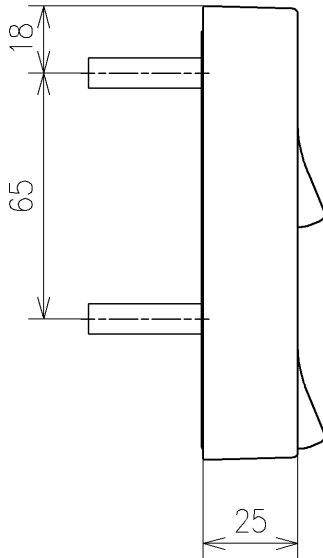

*定格: AC100V-311W 50/60Hz
 *1ページ目のリモコンはイメージ図です。
 *配置と表示内容の詳細は2ページ目を参照ください。

TOTO			単位 mm	名称 ウォシュレットPS
製図 宇田川	検図 庭野祥 川侯淳	日付 21-01-29	尺度 1:5	品番 TCF5524P
備考 PS2n 洗浄脱臭暖房便座 擬音装置付き 便心たなし 本体着脱部金属製				図番/ビジョン -
A3			ページNo . 1/1	(改)

アンカープラグ (3本)
ねじ長 φ4×30 (3本)

リモコン詳細図

TOTO			単位 mm	名称 ウオシュレットPS
製図 宇田川	検図 庭野祥 川俣淳	日付 21-01-29	尺度 1:2	品番 TCF5524P
備考				図番/ビジョン -
			A4	ページNo . 1/1 (改)