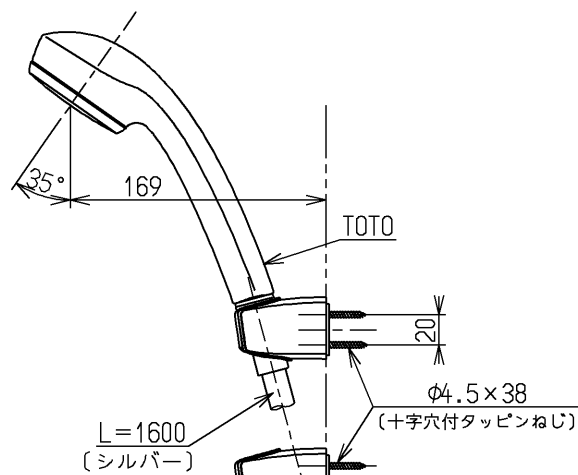

△ご注意
やけどの
恐れあり
さわらな
いて!

※注意ラベル詳細(1:1)

用途		仕様
給水圧力	最低必要水圧	0.05MPa (流動時)
	最高水圧	0.75MPa (静止時) ※快適にお使いいただくためには、0.2MPa程度の圧力をおすすめします。
使用可能水質	水道水または飲用可能な井戸水	
使用環境温度	-20~40℃ (0℃以下は水を抜いた状態)	
最高給湯温度	85℃	
特記事項	(1)湯圧が水圧より高くないように設定してください。 (2)給湯温度は、使用する温度より10℃以上高く設定してください。 (3)安全のため給湯温度は60℃給湯をおすすめします。 (4)湯水を逆に配管しないでください。 (5)浴室などスチームをご使用の際は、器具内の圧力上昇でハンドルの動きが悪くなる場合があります。	

シャワーには60℃以上の熱湯を通さないで下さい。

水道法適合品		エコマーク商品		名称
TOTO		単位	mm	壁付サーモ13 (シャワバス・寒) (浴室) (JIS)
		尺度	1:5	
製図 和田 照	検図 本 忠	日付 大 島 12.02.28	図番	TMNW40CCRZ
備考 逆止弁付				