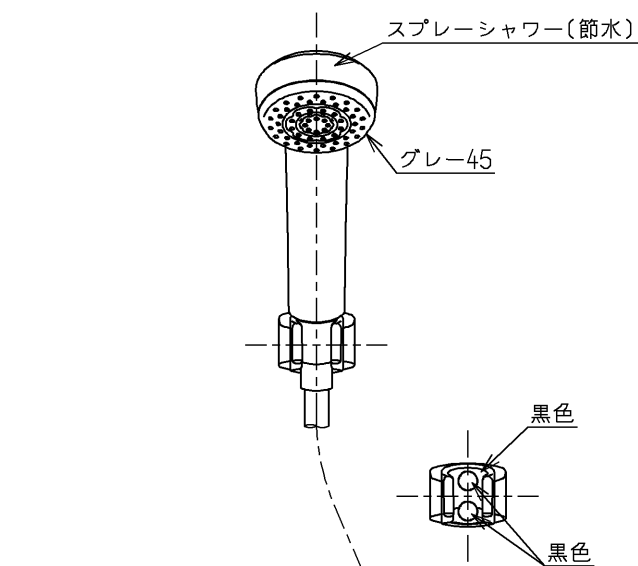

用途		仕様
給水圧力	最低必要水圧	0.05MPa (流動時)
	最高水圧	0.75MPa (静止時) ※快適にお使いいただくためには、0.2MPa程度の圧力をおすすめします。
使用可能水質	水道水または飲用可能な井戸水	
使用環境温度	-20~40℃ (0℃以下は水を抜いた状態)	
最高給湯温度	85℃	
特記事項	(1)湯圧が水圧より高くないように設定してください。 (2)給湯温度は、使用する温度より10℃以上高く設定してください。 (3)安全のため給湯温度は60℃給湯をおすすめします。 (4)湯水を逆に配管しないでください。 (5)浴室などスチームをご使用の際は、器具内の圧力上昇でハンドルの動きが悪くなる場合があります。	

シャワーには60℃以上の熱湯を通さないで下さい。

水道法適合品		エコマーク商品		名称
TOTO		単位	mm	壁付サーモ13 (シャワバス・寒) (浴室) (JIS)
		尺度	1:5	
製図 和田 照	検図 本 忠	日付 大 島 12.02.28	図番	TMNW40CCRZ
備考 逆止弁付