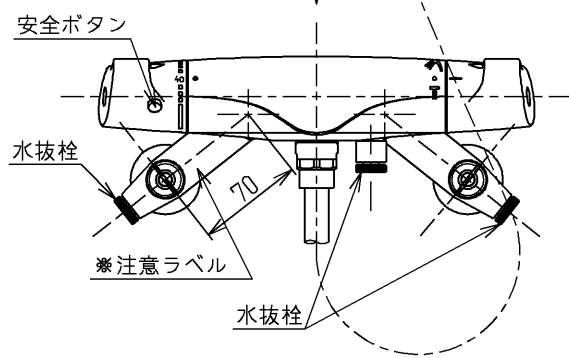

△ご注意
やけどの
恐れあり
さわらな
いて!

※注意ラベル詳細(1:1)

用途		仕様
給水圧力	最低必要水圧	0.05MPa (流動時)
	最高水圧	0.75MPa (静止時) ※快適にお使いいただくためには、0.2MPa程度の圧力をおすすめします。
使用可能水質	水道水または飲用可能な井戸水	
使用環境温度	-20~40℃ (0℃以下は水を抜いた状態)	
最高給湯温度	85℃	
特記事項	(1)湯圧が水圧より高くないように設定してください。 (2)給湯温度は、使用する温度より10℃以上高く設定してください。 (3)安全のため給湯温度は60℃給湯をおすすめします。 (4)湯水を逆に配管しないでください。 (5)浴室などスチームをご使用の際は、器具内の圧力上昇でハンドルの動きが悪くなる場合があります。	

シャワーには60℃以上の熱湯を通さないで下さい。

水道法適合品		エコマーク商品		名称
TOTO		単位	mm	壁付サーモ13 (シャワバス・寒) (浴室) (JIS)
		尺度	1:5	
製図 和田 照	検図 本 忠	日付 大 島 12.02.28	図番	TMNW40CCRZ
備考 逆止弁付				