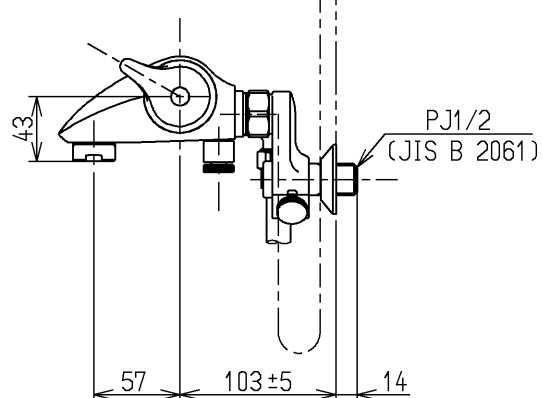

用途		仕様
給水圧力	最低必要水圧	0.05MPa (流動時)
	最高水圧	0.75MPa (静止時) ※快適にお使いいただくためには、0.2MPa程度の圧力をおすすめします。
使用可能水質	水道水または飲用可能な井戸水	
使用環境温度	-20~40℃ (0℃以下は水を抜いた状態)	
最高給湯温度	85℃	
特記事項	(1)湯圧が水圧より高くないように設定してください。 (2)給湯温度は、使用する温度より10℃以上高く設定してください。 (3)安全のため給湯温度は60℃給湯をおすすめします。 (4)湯水を逆に配管しないでください。 (5)浴室などスチームをご使用の際は、器具内の圧力上昇でハンドルの動きが悪くなる場合があります。	

シャワーには60℃以上の熱湯を通さないで下さい。

水道法適合品		エコマーク商品		名称
TOTO		単位	mm	壁付サーモ13 (シャワバス・寒) (浴室) (JIS)
		尺度	1:5	
製図 和田 照	検図 本 忠	日付 大 島 12.02.28	図番	TMNW40CCRZ
備考 逆止弁付