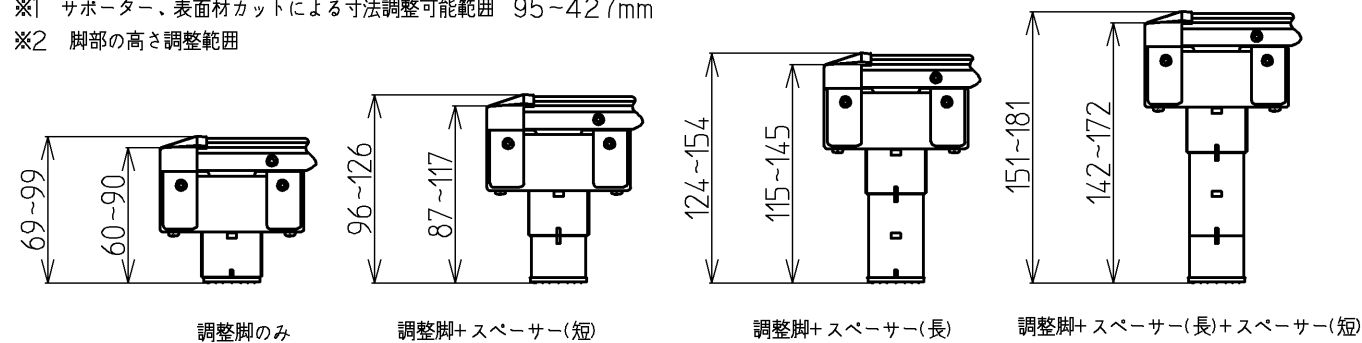

※1 サポーター、表面材カットによる寸法調整可能範囲 95~427mm

※2 脚部の高さ調整範囲

<b>TOTO</b>			単位 mm	名称 浴室すのこ(カラリ床) 400幅ユニット 950サイズ
製図 酒井	検図 佐藤 小島 大神	日付 2010.12.09	尺度 1:5	品番
備考				EWB472