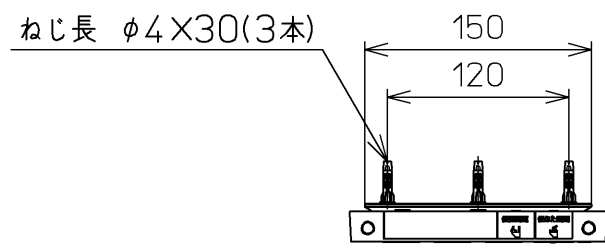

生産中止図面  
2021/10

\*定格 : AC100V-1280W 50/60Hz

<b>TOTO</b>		⊕	単位 mm	名称
製図 高田 ゆ	検図 山 川 松 下 博	日付 12-03-14	尺度 1 : 5	洗浄乾燥脱臭暖房便座
備考				品番 TCF4731
				図番 TCF4731=A0100
		A3		ページNo. 1-1 (改)