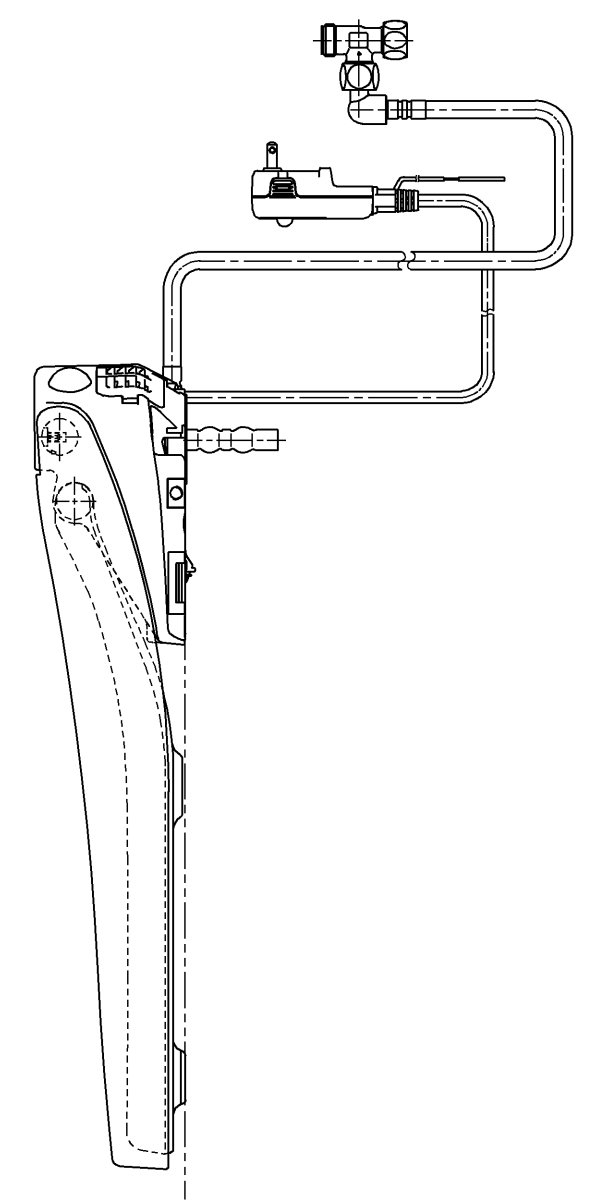

生産中止図面  
2021/10

\*定格 : AC100V-1280W 50/60Hz

<b>TOTO</b>		⊕	単位 mm	名称
製図 高田 ゆ	検図 山 川 松 下 博	日付 12-03-14	尺度 1 : 5	洗浄乾燥脱臭暖房便座
備考				品番 TCF4731
				図番 TCF4731=A0100
		A3		ページNo. 1-1 (改)