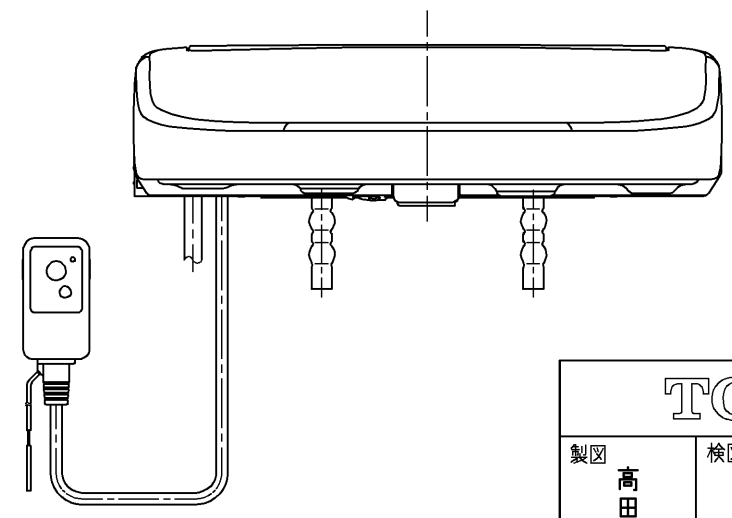

生産中止図面  
2021/10

\*定格 : AC100V-1280W 50/60Hz

<b>TOTO</b>		⊕	単位 mm	名称
製図 高田 ゆ	検図 山 川 松 下 博	日付 12-03-14	尺度 1 : 5	洗浄乾燥脱臭暖房便座
備考				品番 TCF4731
				図番 TCF4731=A0100
		A3		ページNo. 1-1 (改)