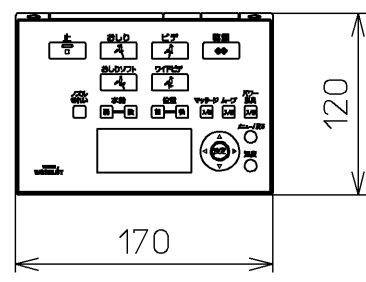

生産中止図面  
2021/10

\*定格 : AC100V-1280W 50/60Hz

<b>TOTO</b>		⊕	単位 mm	名称
製図 高田 ゆ	検図 山 川 松 下 博	日付 12-03-14	尺度 1 : 5	洗浄乾燥脱臭暖房便座
備考				品番 TCF4731
				図番 TCF4731=A0100
		A3		ページNo. 1-1 (改)