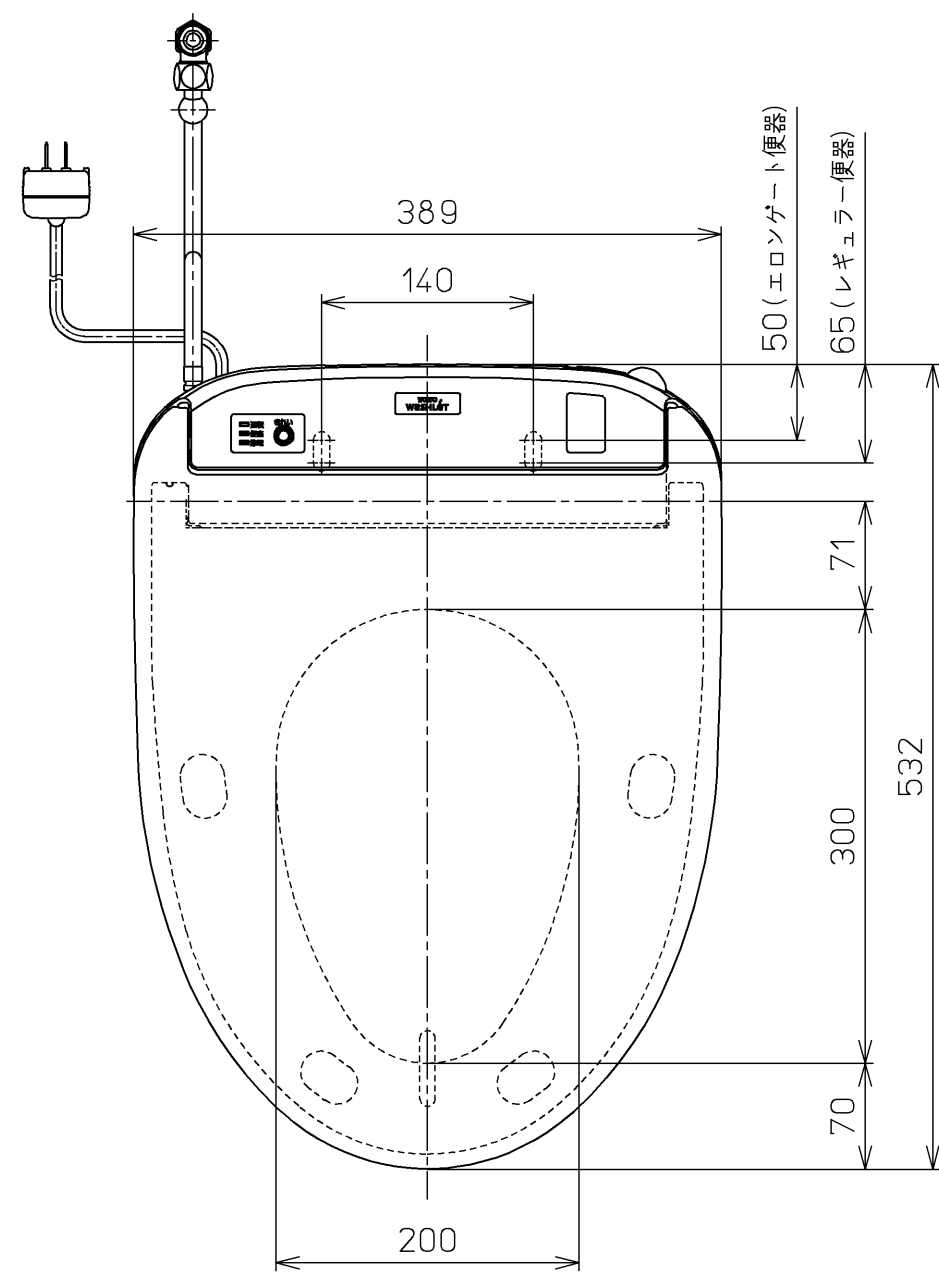

生産中止図面  
2021/10

\*定格 : AC100V-1280W 50/60Hz

<b>TOTO</b>		⊕	単位 mm	名称
製図 高田 ゆ	検図 山 川 松 下 博	日付 12-03-14	尺度 1 : 5	洗浄乾燥脱臭暖房便座
備考				品番 TCF4731
				図番 TCF4731=A0100
		A3		ページNo. 1-1 (改)