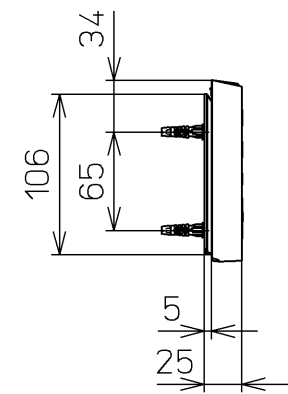

生産中止図面  
2021/10

\*定格 : AC100V-1280W 50/60Hz

<b>TOTO</b>		⊕	単位 mm	名称
製図 高田 ゆ	検図 山 川 松 下 博	日付 12-03-14	尺度 1 : 5	洗浄乾燥脱臭暖房便座
備考				品番 TCF4731
				図番 TCF4731=A0100
		A3		ページNo. 1-1 (改)