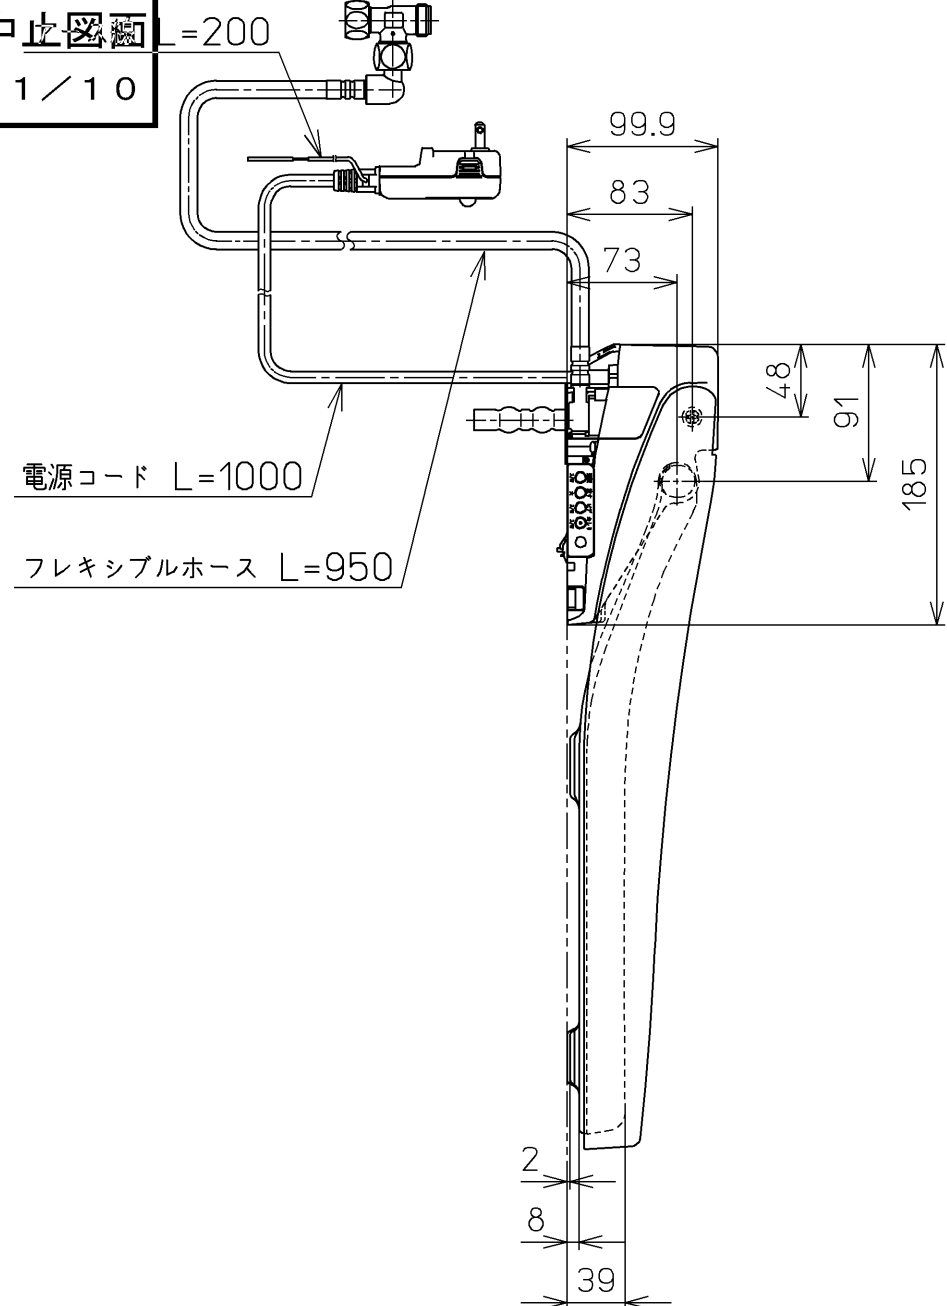

生産中止図面  
2021/10

\*定格 : AC100V-1280W 50/60Hz

<b>TOTO</b>		⊕	単位 mm	名称
製図 高田 ゆ	検図 山 川 松 下 博	日付 12-03-14	尺度 1 : 5	洗浄乾燥脱臭暖房便座
備考				品番 TCF4731
				図番 TCF4731=A0100
		A3		ページNo. 1-1 (改)