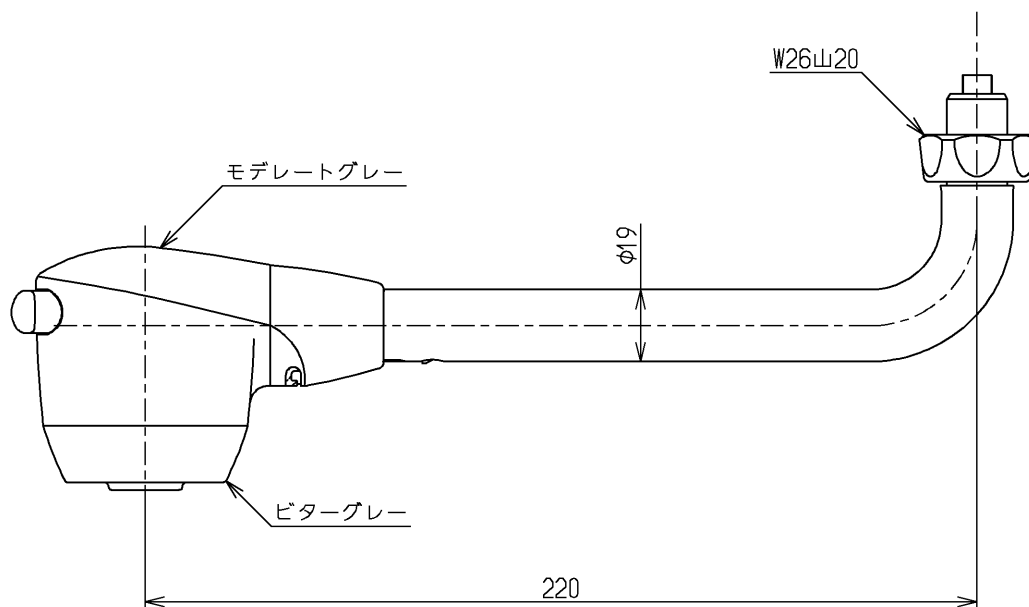

生産中止図面

2020/12

品番	供給期限
THB16	2019.10

<b>TOTO</b>			単位 mm	名称 自在スパウト
製図 高尾	検図 近藤(孝) 藤	日付 和(俊) 田 13.09.27	尺度 1:2	220mm、W26山20、吐水切替
備考				図番 THB16