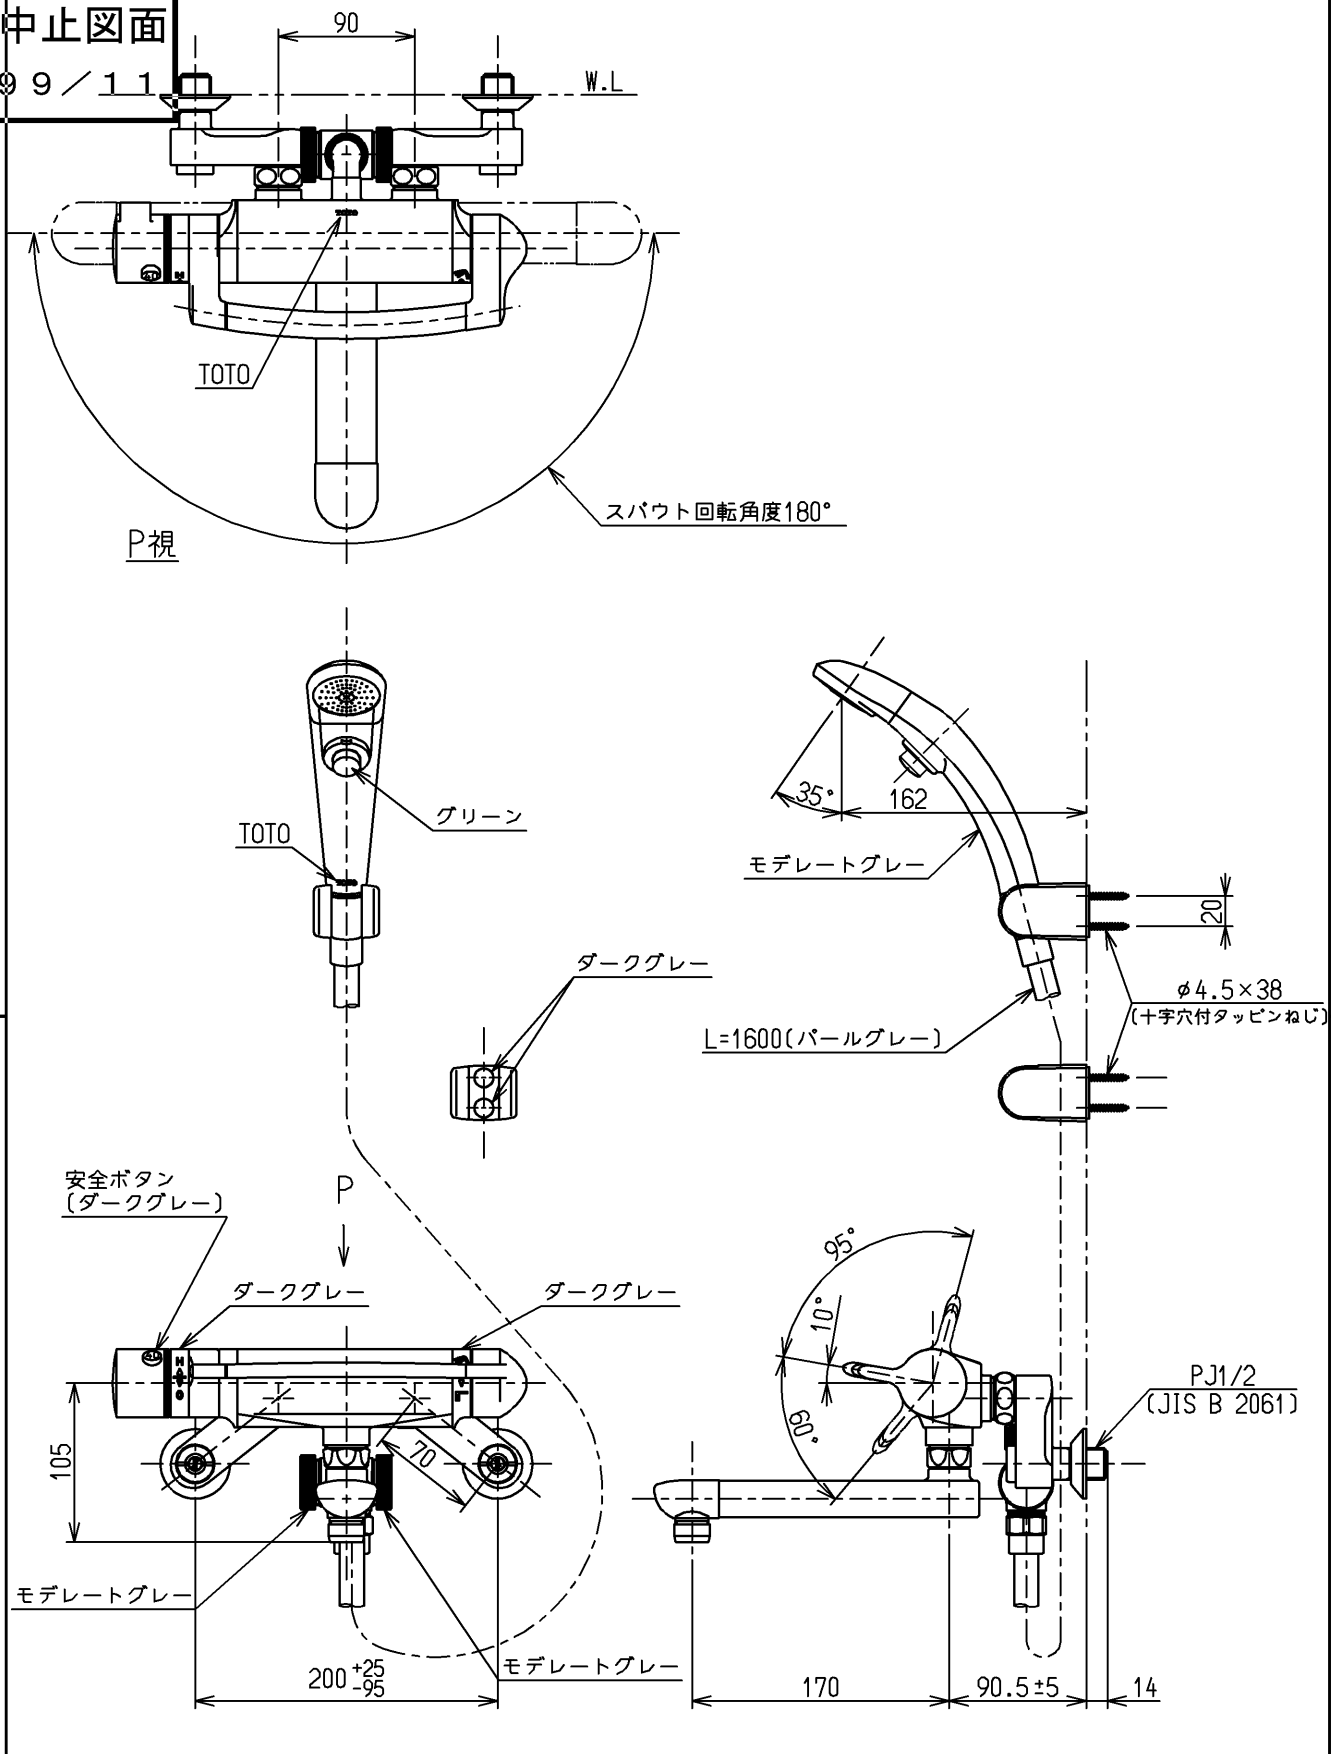

生産中止図面

1999/11

TOTO			単位 mm	名称 壁付サーモ13 (シャワーバス・クリック) (浴室) (JIS)
製図 河村	検図 植木	日付 渡邊 99.10.20	尺度 1:5	図番
備考 逆止弁付				TMF40WQX