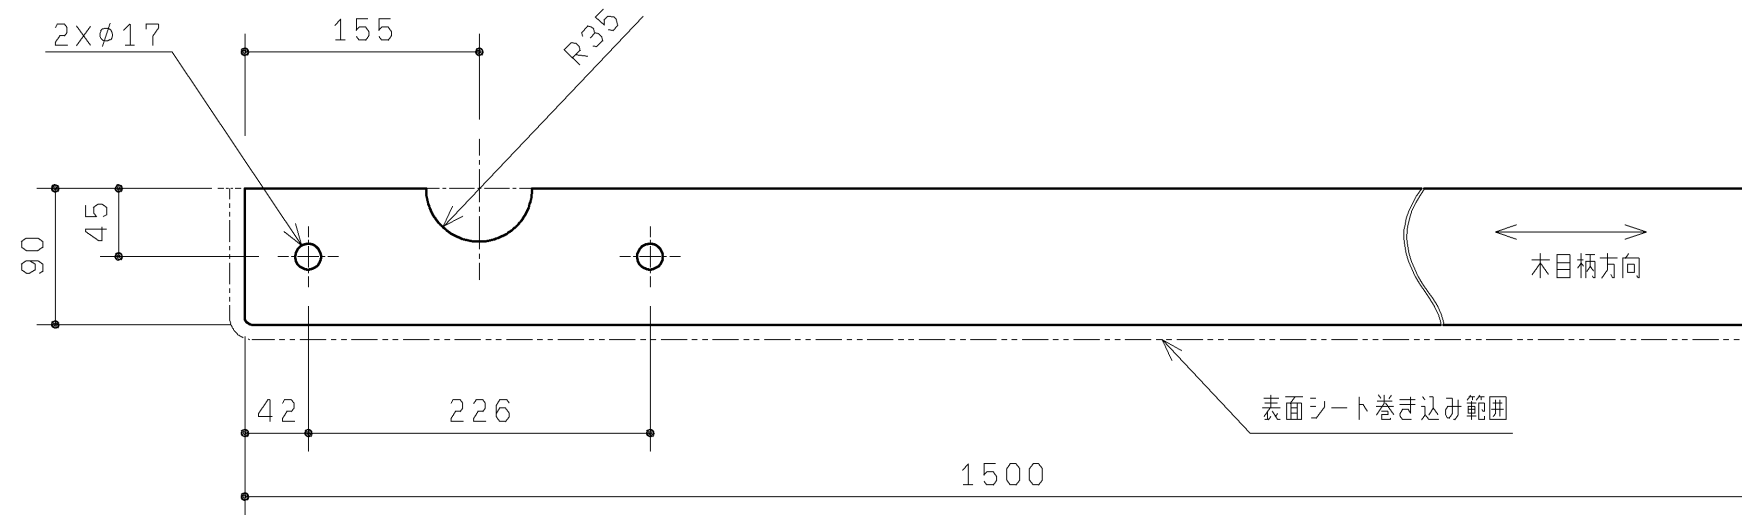

品番	表面色
UGKK12L#NW1	ホワイト
UGKK12L#EL	ライトウッドN
UGKK12L#MW	ダークブラウン
UGKK12L#ML	ミルベージュ

20.02廃番

- ・材質：中質繊維板（MDF）+両面シート貼り
- ・裏面色：ホワイト

<b>TOTO</b>		第三角法	単位 mm	名称 カウンターセット
製図 谷口 明	検図 廣田	日付 19.12.02	尺度 1:5	品番 UGKK12L#*
備考				図番