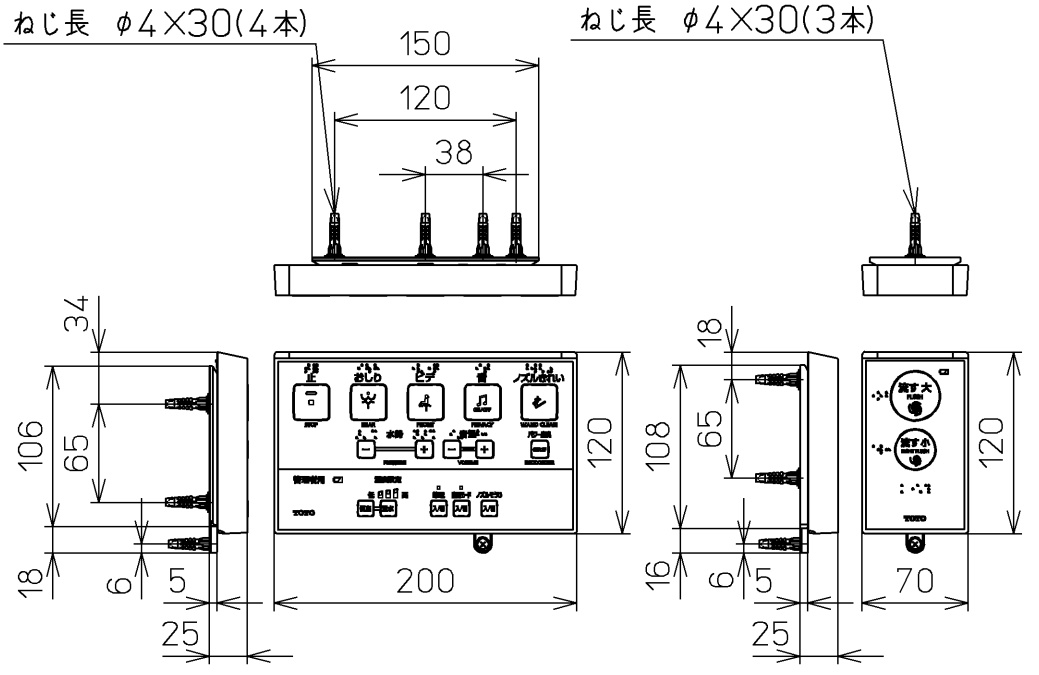

生産中止図面  
2024/04

\*定格 : AC100V-1264W 50/60Hz

<b>TOTO</b>		⊕	単位 mm	名称 ウォシュレットアプリ コットP
製図 高田 ゆ	検図 加藤 健 末次	日付 18-11-20	尺度 1 : 5	品番 TCF5810ALR
備考 AP1A 洗浄脱臭暖房便座 擬音装置付き				図番 TCF5810ALR=A0100
A3			ページNo.	1-1 (改)