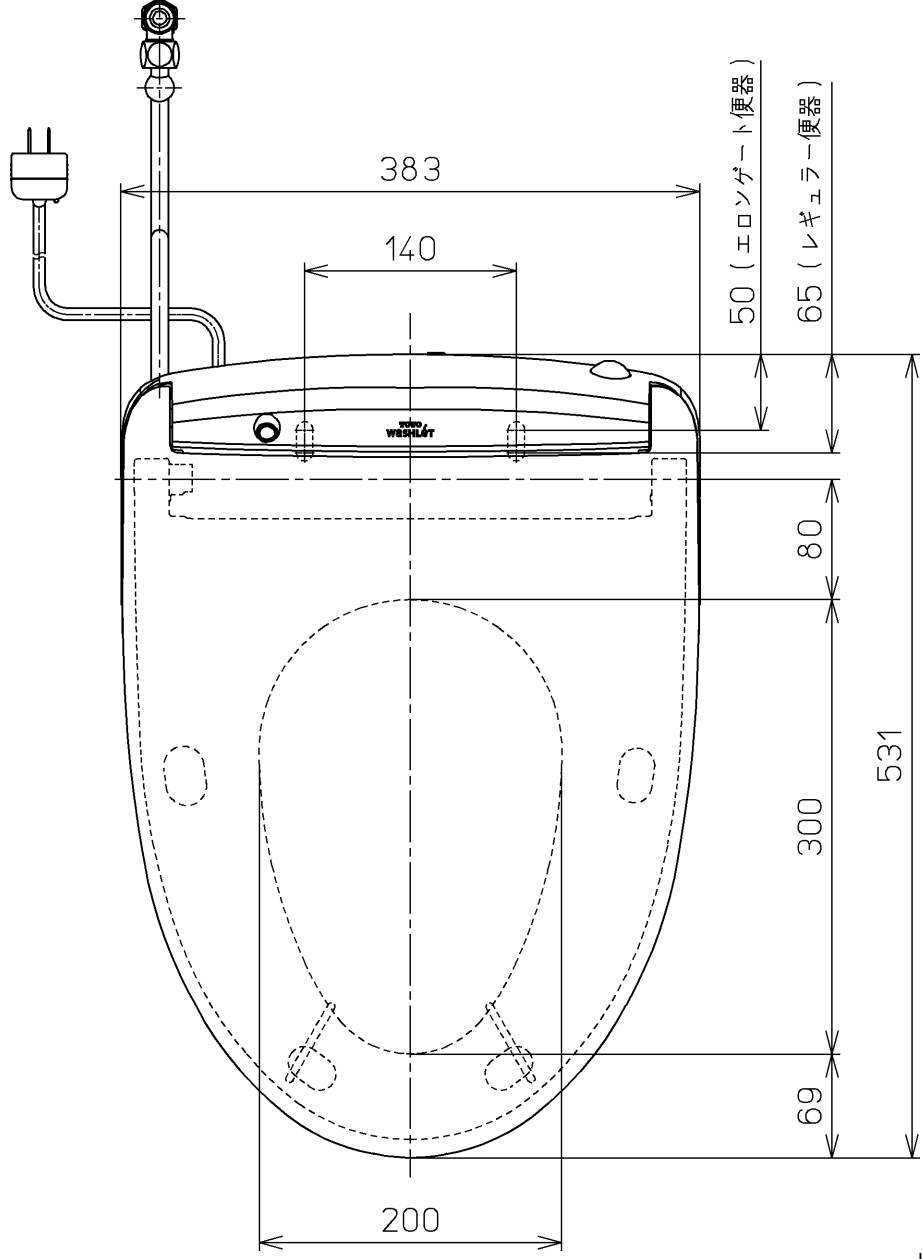

生産中止図面  
2024/04

\*定格 : AC100V-1264W 50/60Hz

<b>TOTO</b>		⊕	単位 mm	名称 ウォシュレットアプリ コットP
製図 高田 ゆ	検図 加藤 健 末次	日付 18-11-20	尺度 1 : 5	品番 TCF5810ALR
備考 AP1A 洗浄脱臭暖房便座 擬音装置付き				図番 TCF5810ALR=A0100
A3			ページNo.	1-1 (改)