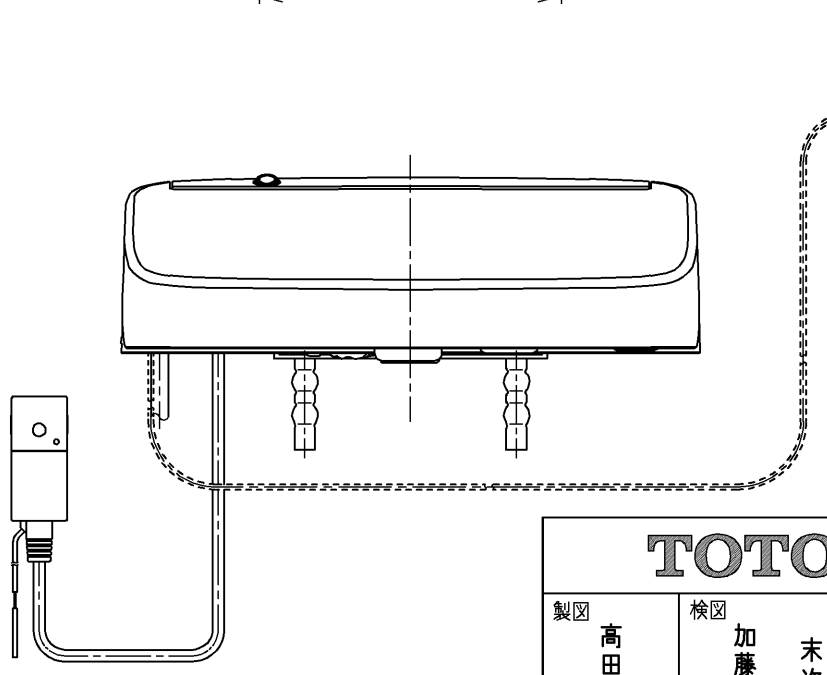

生産中止図面  
2024/04

\*定格 : AC100V-1264W 50/60Hz

<b>TOTO</b>		⊕	単位 mm	名称 ウォシュレットアプリ コットP
製図 高田 ゆ	検図 加藤 健 末次	日付 18-11-20	尺度 1 : 5	品番 TCF5810ALR
備考 AP1A 洗浄脱臭暖房便座 擬音装置付き				図番 TCF5810ALR=A0100
A3			ページNo.	1-1 (改)