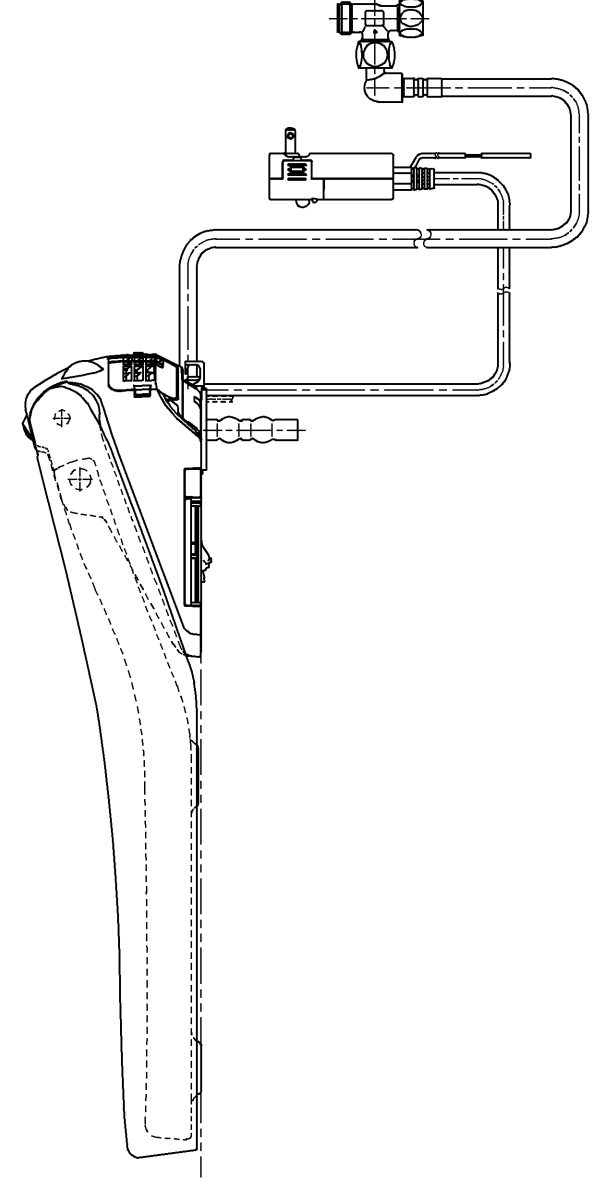

生産中止図面  
2024/04

\*定格 : AC100V-1264W 50/60Hz

<b>TOTO</b>		⊕	単位 mm	名称 ウォシュレットアプリ コットP
製図 高田 ゆ	検図 加藤 健 末次	日付 18-11-20	尺度 1 : 5	品番 TCF5810ALR
備考 AP1A 洗浄脱臭暖房便座 擬音装置付き				図番 TCF5810ALR=A0100
A3			ページNo.	1-1 (改)