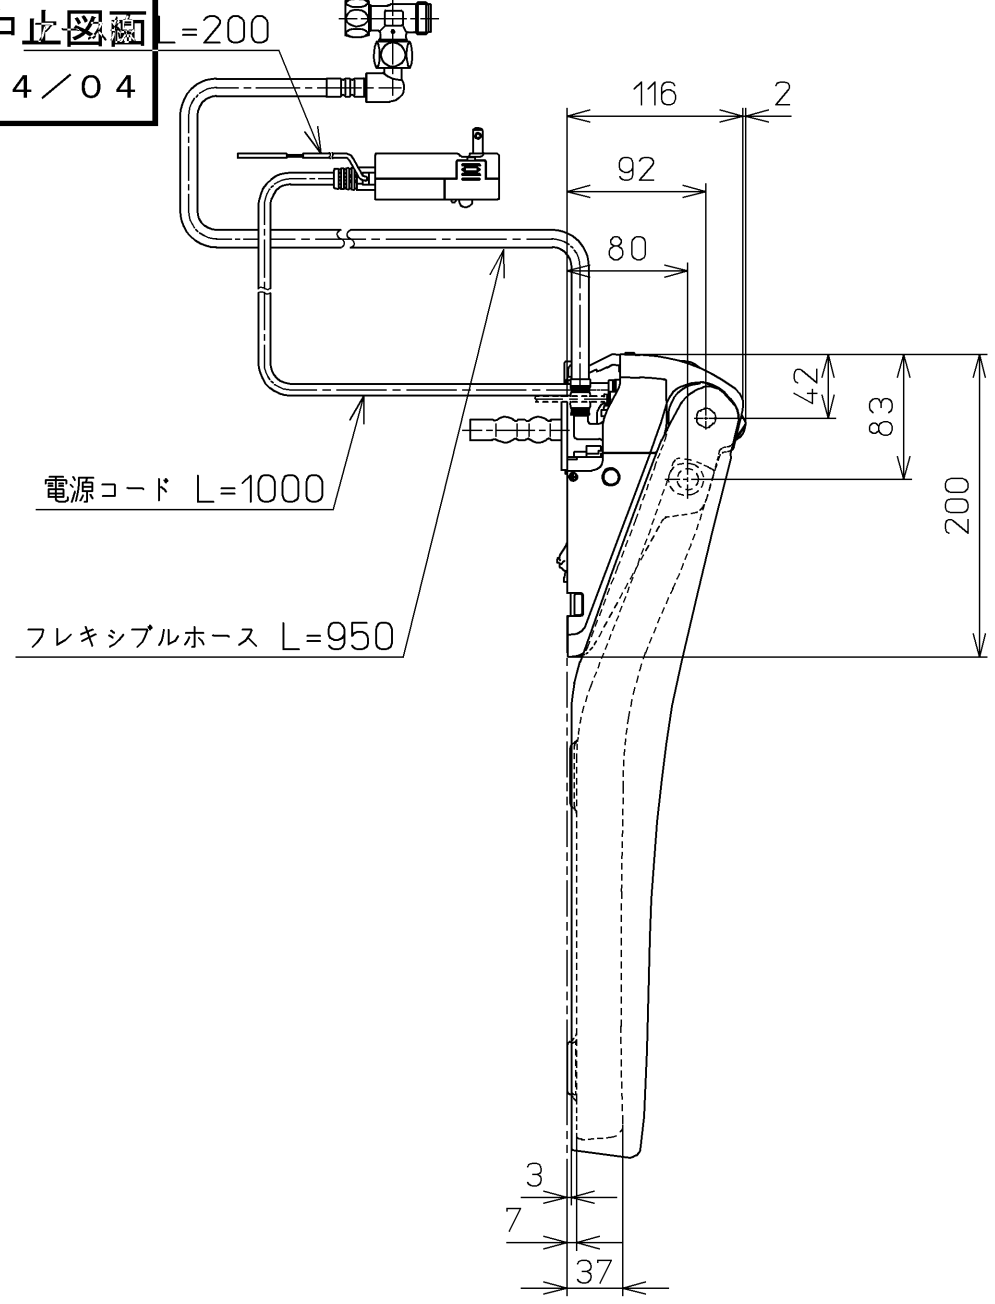

生産中止図面  
2024/04

\*定格 : AC100V-1264W 50/60Hz

<b>TOTO</b>		⊕	単位 mm	名称 ウォシュレットアプリ コットP
製図 高田 ゆ	検図 加藤 健 末次	日付 18-11-20	尺度 1 : 5	品番 TCF5810ALR
備考 AP1A 洗浄脱臭暖房便座 擬音装置付き				図番 TCF5810ALR=A0100
A3			ページNo.	1-1 (改)