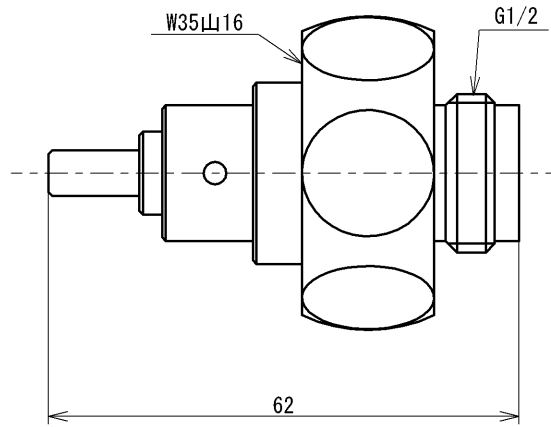

SUPPLY PERIOD
2026-10-31

TOTO			単位 mm	名称 押し棒部
製図 宮 園	検図 稲 田 稲 田	日付 2021-11-16	尺度 1:1	TV140型用
備考				品番 TH331
				図番 TH331=SA00.002.00