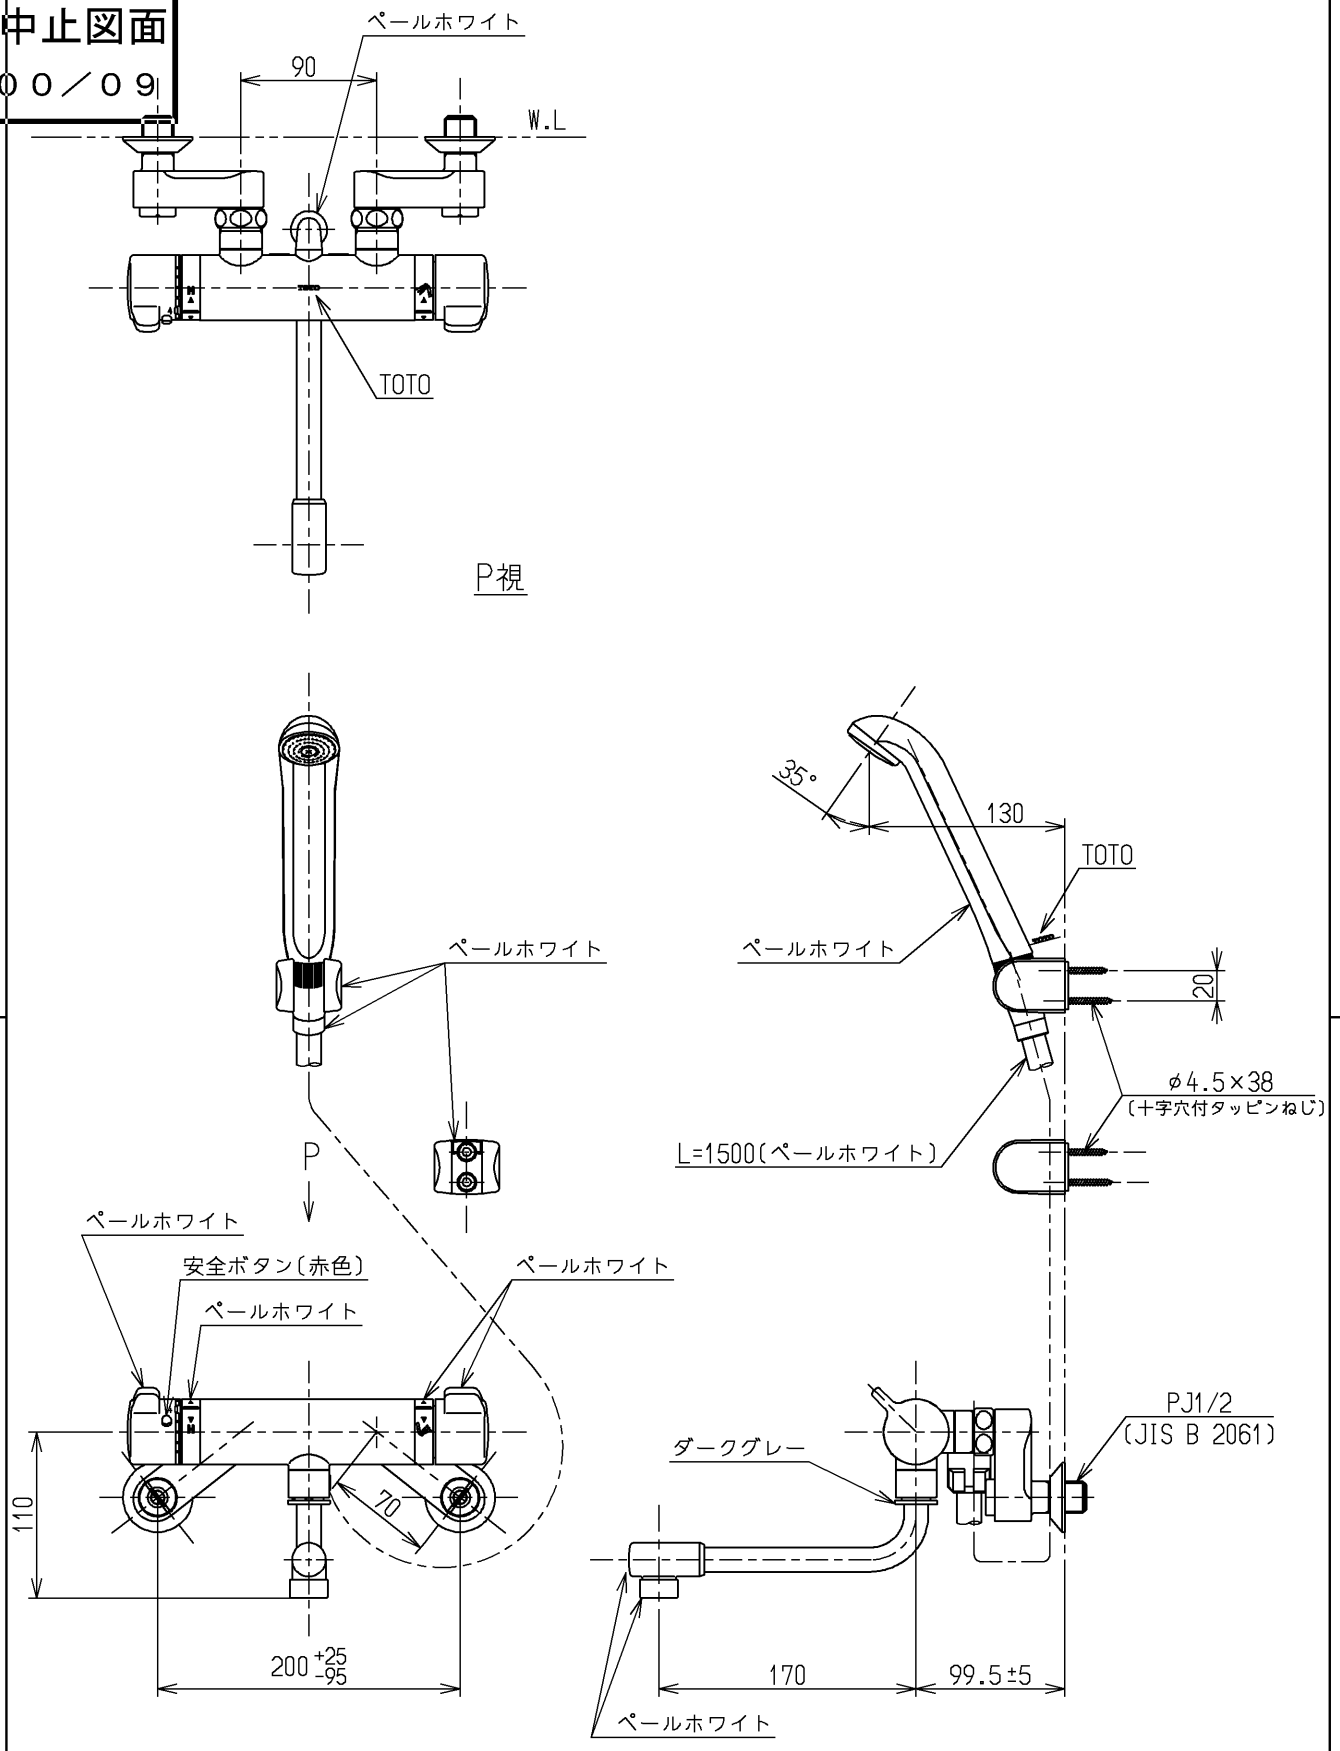

生産中止図面

2000/09

TOTO			単位 mm	名称 壁付サーモ13 (シャワーバス) (浴室) (JIS)
製図 吉田	検図 安田	日付 梅本 00.09.22	尺度 1:5	図番
備考 逆止弁付				TMJ40CX