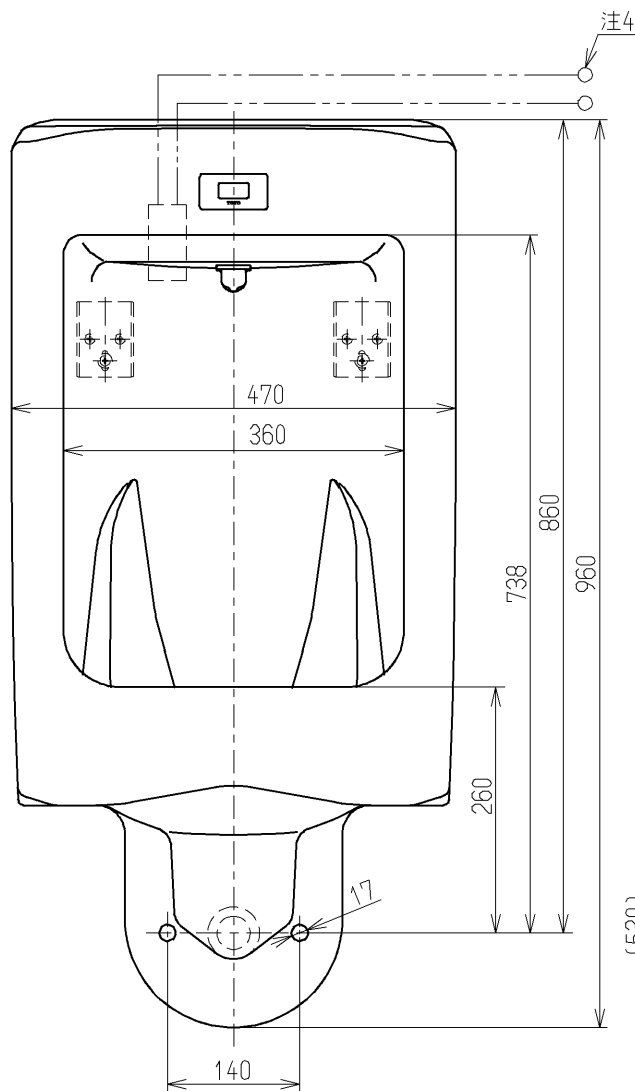

生産中止図面

2003/03

注1： 1個用スイッチボックス(カバーなし)  
(JIS C 8340)(現場手配)

注2： ねじサイズ PJ1/2(JIS B 2061)

注3： 排水フランジはT64CP又はT64CW相当品を使用

注4： 電源AC100V

注5： 図中の ( ) 内は推奨寸法です

<付属品>

着脱トラップ × 1

バックハンガー × 2

給水金具 × 1

スパナ × 1

六角棒レンチ × 1

洗浄用磁石 × 1

<b>TOTO</b>			単位 mm	名称 US一体形トラップ着脱式壁掛ストール小便器大形(ジアテクト・AC100Vタイプ)
製図 犬伏	検図 永重	日付 松(井) 03.03.26	尺度 1:8	図番
備考				US520CES