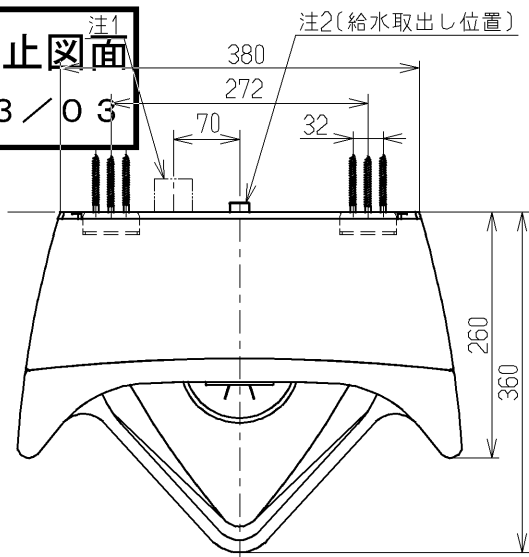

生産中止図面

2003/03

注1： 1個用スイッチボックス(カバーなし)  
(JIS C 8340)(現場手配)

注2： ねじサイズ PJ1/2(JIS B 2061)

注3： 排水フランジはT64CP又はT64CW相当品を使用

注4： 電源AC100V

注5： 図中の ( ) 内は推奨寸法です

<付属品>

着脱トラップ × 1

バックハンガー × 2

給水金具 × 1

スパナ × 1

六角棒レンチ × 1

洗浄用磁石 × 1

<b>TOTO</b>			単位 mm	名称 US一体形トラップ着脱式壁掛ストール小便器大形(ジアテクト・AC100Vタイプ)
製図 犬伏	検図 永重	日付 松(井) 03.03.26	尺度 1:8	図番
備考				US520CES