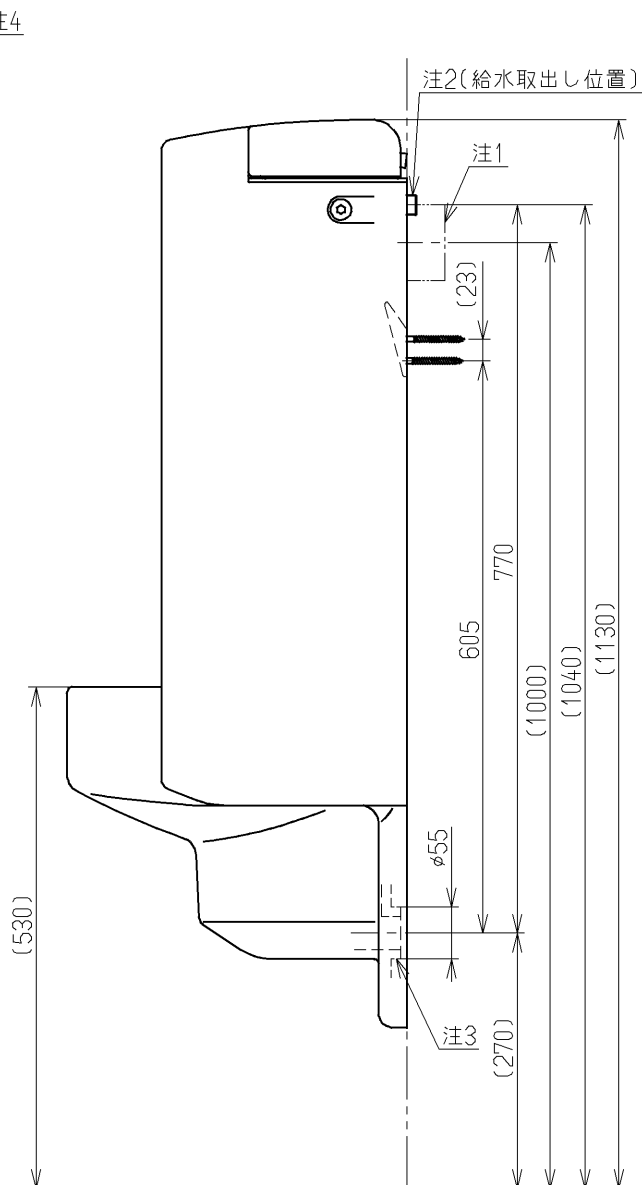

生産中止図面

2003/03

注1： 1個用スイッチボックス(カバーなし)  
(JIS C 8340)(現場手配)

注2： ねじサイズ PJ1/2(JIS B 2061)

注3： 排水フランジはT64CP又はT64CW相当品を使用

注4： 電源AC100V

注5： 図中の ( ) 内は推奨寸法です

<付属品>

着脱トラップ × 1

バックハンガー × 2

給水金具 × 1

スパナ × 1

六角棒レンチ × 1

洗浄用磁石 × 1

<b>TOTO</b>			単位 mm	名称 US一体形トラップ着脱式壁掛ストール小便器大形(ジアテクト・AC100Vタイプ)
製図 犬伏	検図 永重	日付 松(井) 03.03.26	尺度 1:8	図番
備考				US520CES