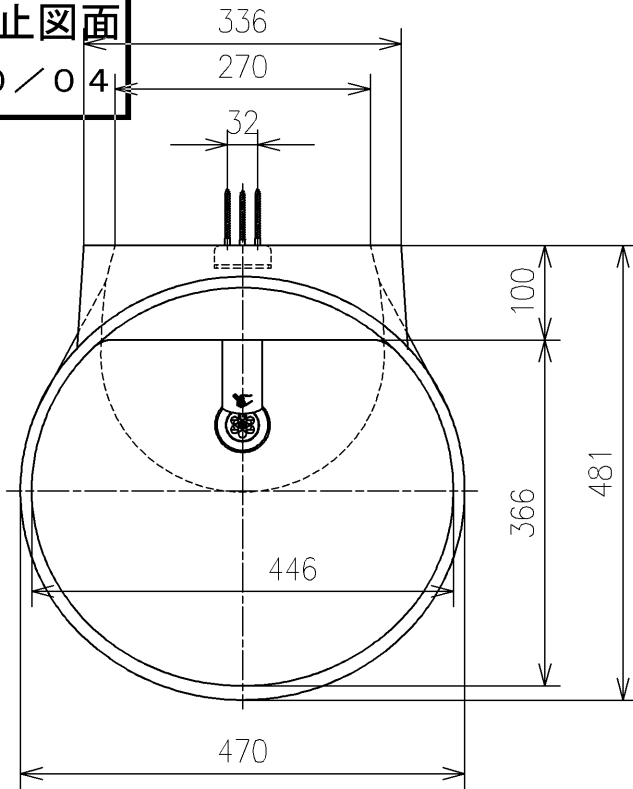

生産中止図面

2020/04

<付属品>

- 自動水栓駆動部 ×1
- バックハンガー ×1
- 取扱説明書 ×1
- 施工説明書 ×1

<注記>

- 1.オーバーフロー穴はありません  
水をためた場合、あふれ縁より  
水があふれる恐れがあります

<b>TOTO</b>			単位 mm	名称
製図 米	検図 稲垣 新川	日付 19/03/18	尺度 1:8	壁掛自動洗面器
備考				品番 LS800G
				図番 LS800G=D2
		A4	ページNo . 1/1	(改)