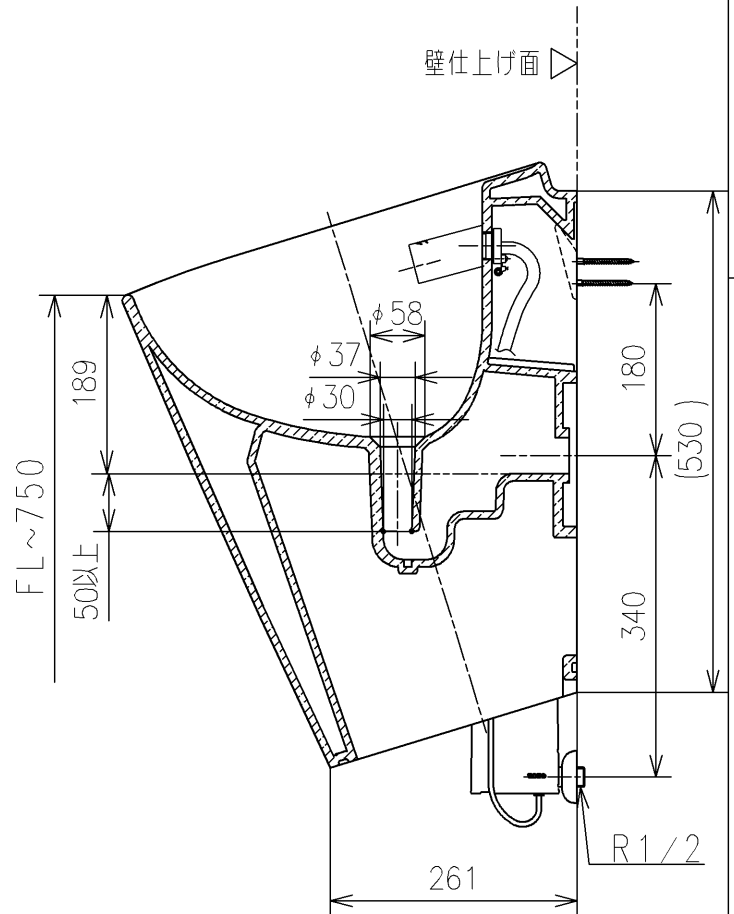

生産中止図面

2020/04

<付属品>

- 自動水栓駆動部 ×1
- バックハンガー ×1
- 取扱説明書 ×1
- 施工説明書 ×1

<注記>

- 1.オーバーフロー穴はありません  
水をためた場合、あふれ縁より  
水があふれる恐れがあります

<b>TOTO</b>			単位 mm	名称
製図 米	検図 稲垣 新川	日付 19/03/18	尺度 1:8	壁掛自動洗面器
備考				品番 LS800G
				図番 LS800G=D2
		A4	ページNo . 1/1	(改)