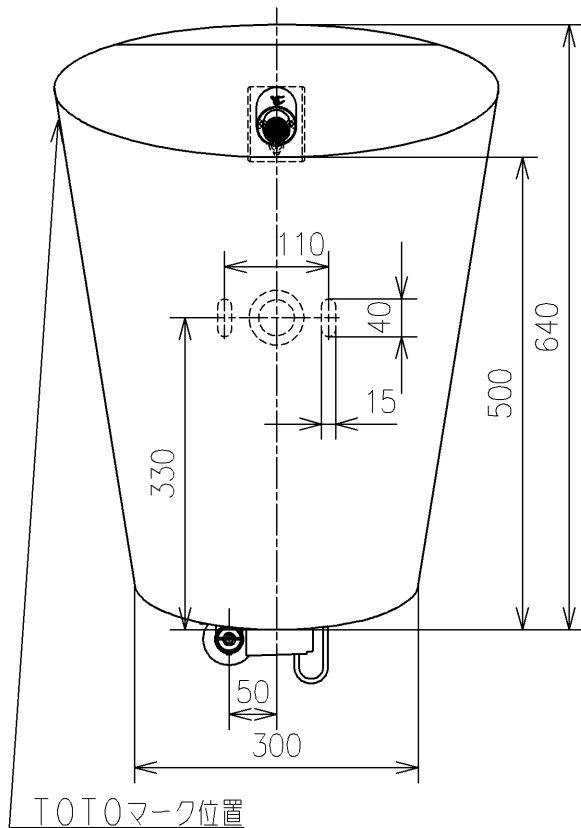

生産中止図面

2020/04

<付属品>

- 自動水栓駆動部 ×1
- バックハンガー ×1
- 取扱説明書 ×1
- 施工説明書 ×1

<注記>

- 1.オーバーフロー穴はありません  
水をためた場合、あふれ縁より  
水があふれる恐れがあります

<b>TOTO</b>			単位 mm	名称
製図 米	検図 稲垣 新川	日付 19/03/18	尺度 1:8	壁掛自動洗面器
備考				品番 LS800G
				図番 LS800G=D2
		A4	ページNo . 1/1	(改)