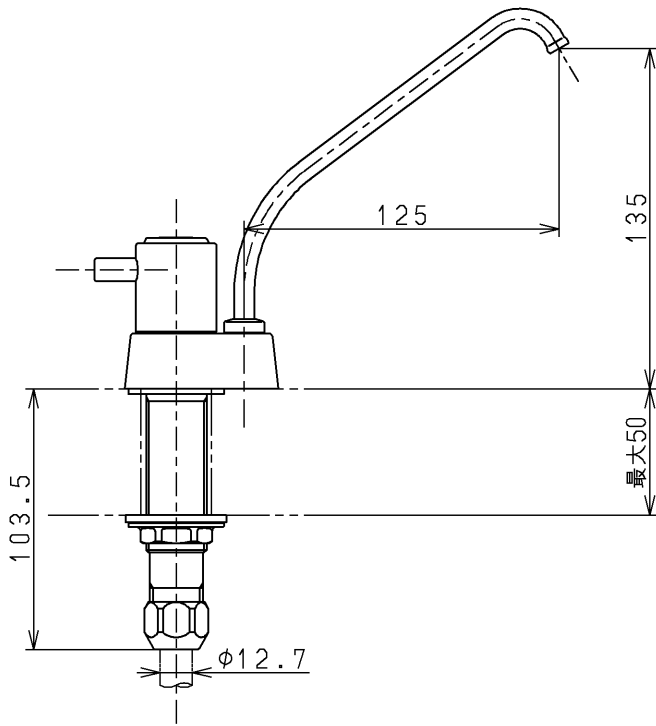

生産中止図面

1998/03

TOTO			単位 mm	名称
製図 杉山	検図 梅本 梅本	日付 98. 2.13	尺度 1 : 3	冷水栓
備考				図番 T236AFR