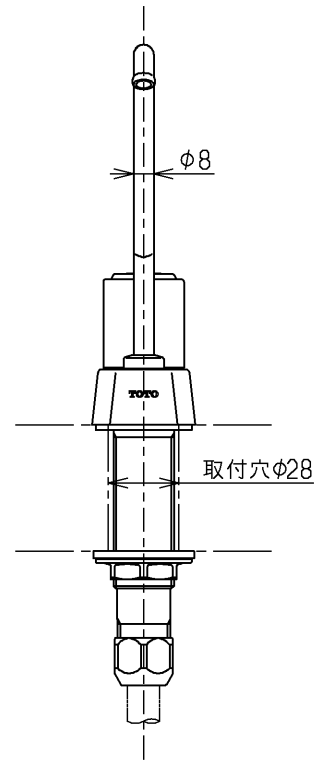

生産中止図面

1998/03

TOTO			単位 mm	名称
製図 杉山	検図 梅本 梅本	日付 98. 2.13	尺度 1 : 3	冷水栓
備考				図番 T236AFR