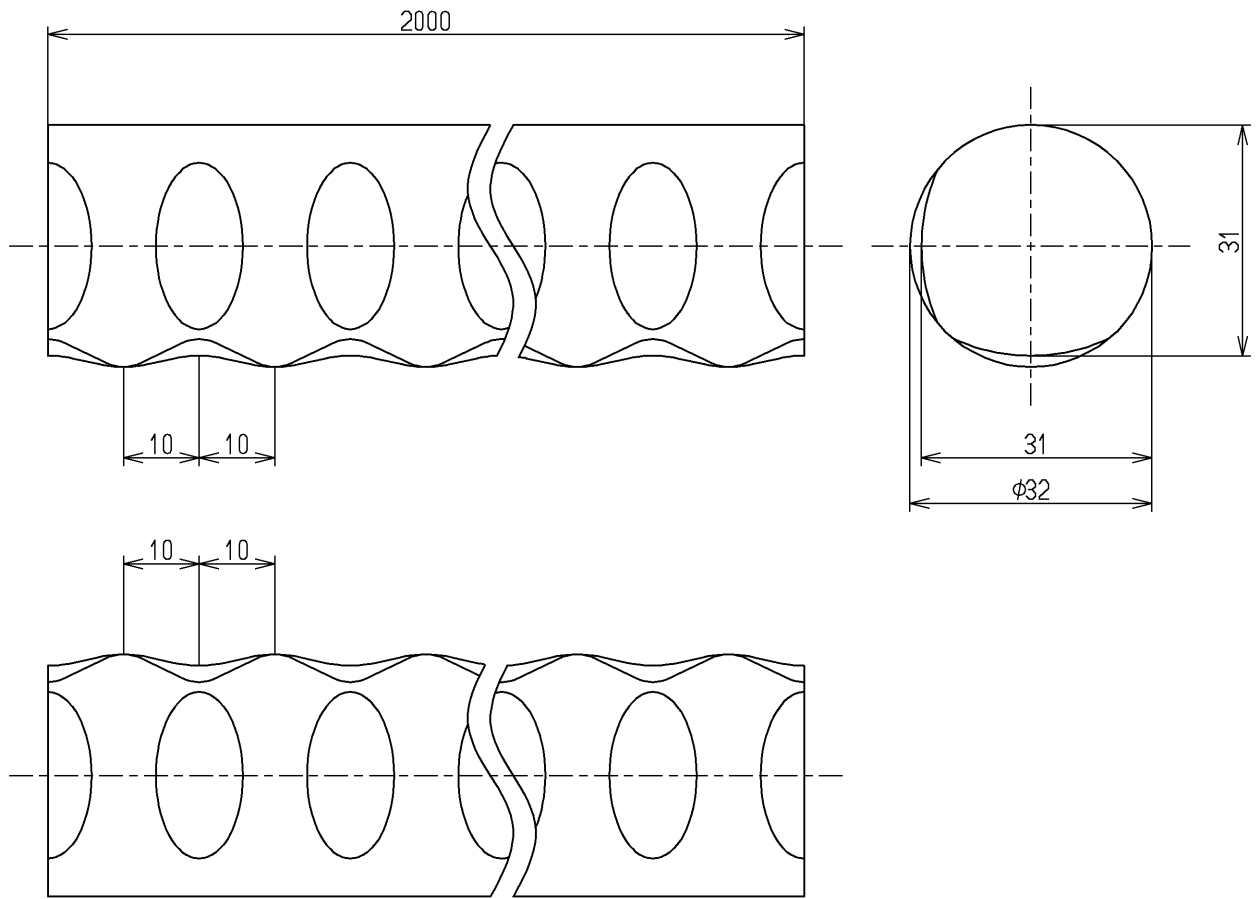

色番	色彩
#NF	ライトナチュラル
#PF	ペールブラウン
#BF	ブラウン

<b>TOTO</b>			単位 mm	名称 手すりバー (φ32セーフティタイプ 2m)
製図 四元	検図 稲富 稲富	日付 13.05.24	尺度 1:1	図番
備考				EWT22AG32